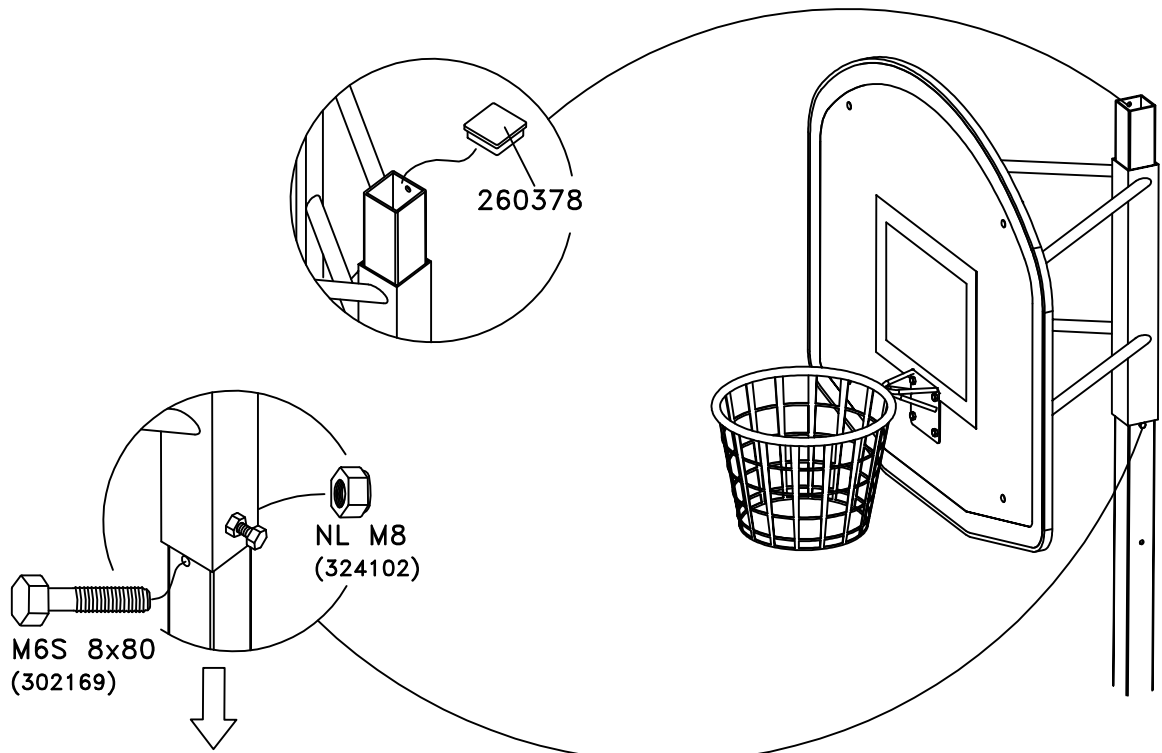

7x24h !

≥C20/25  
S1-S3  
(EN 206-1)

101

**HAGS** ANEBY, SWEDEN  
+46(0)380-47300  
www.hags.com

Basket  
098 333  
1(2)

DCA MN 2010-09-21 0

<b>HAGS</b>		ANEBY, SWEDEN +46(0)380-47300 www.hags.com	
Basket			
098 333			
2(2)			
	DCA		MN 2010-09-21 0