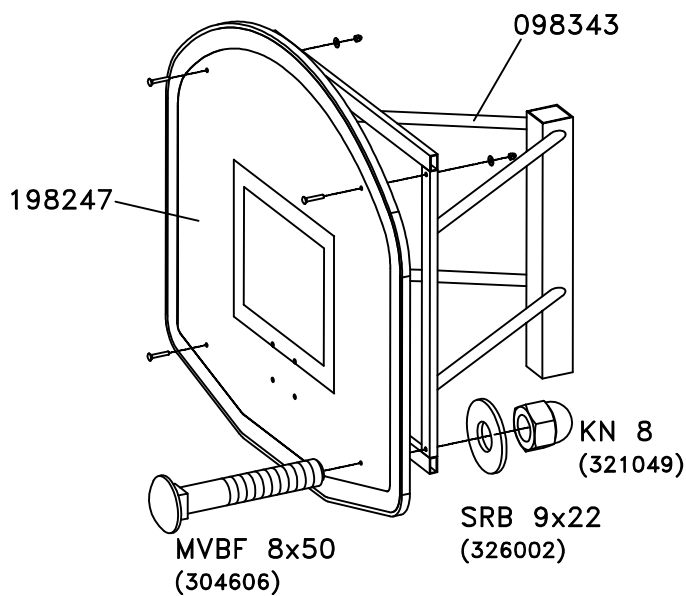

7x24h !

≥C20/25  
S1-S3  
(EN 206-1)

101

**HAGS** ANEBY, SWEDEN  
+46(0)380-47300  
www.hags.com

Basket  
098 333  
1(2)

DCA MN 2010-09-21 0

<b>HAGS</b>		ANEBY, SWEDEN +46(0)380-47300 www.hags.com	
Basket			
098 333			
2(2)			
	DCA		MN 2010-09-21 0