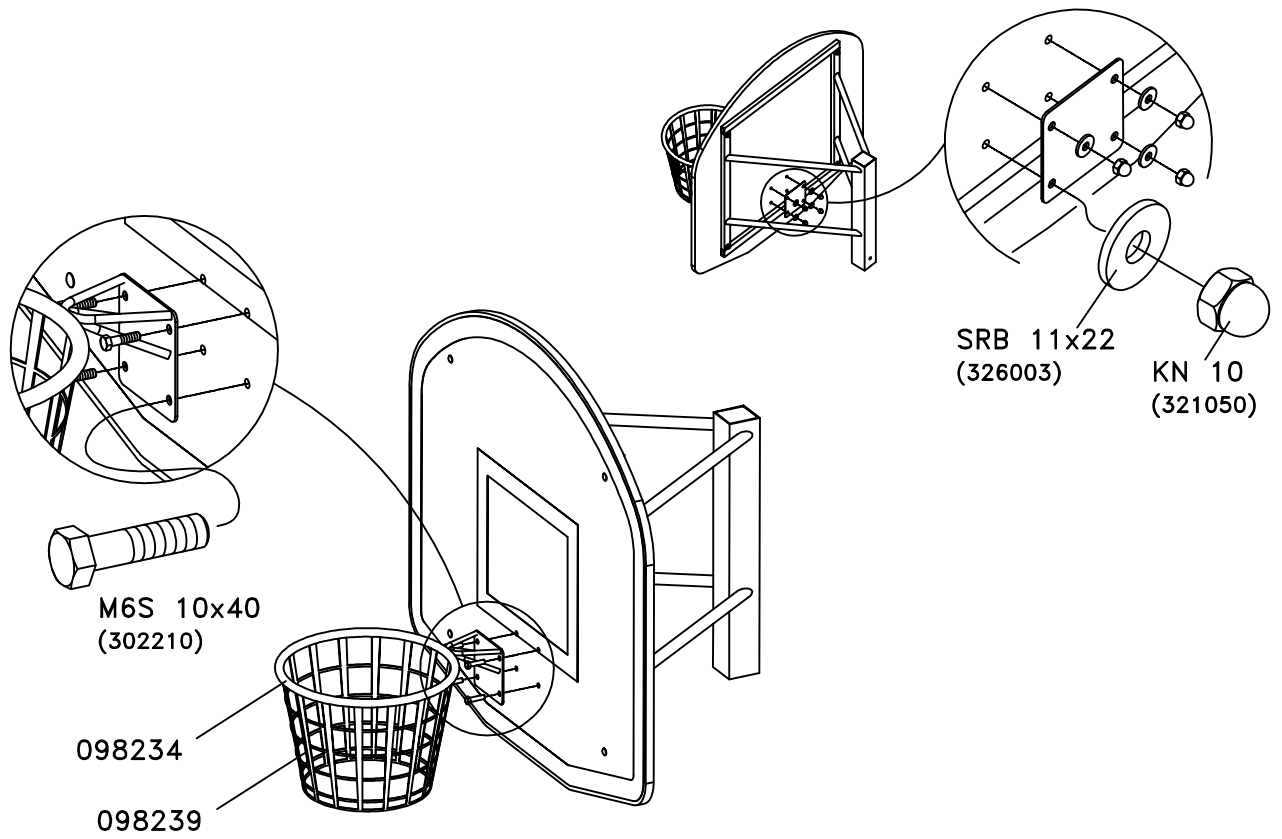

7x24h !

≥C20/25  
S1-S3  
(EN 206-1)

101

**HAGS** ANEBY, SWEDEN  
+46(0)380-47300  
www.hags.com

Basket  
098 333  
1(2)

DCA MN 2010-09-21 0

<b>HAGS</b>		ANEBY, SWEDEN +46(0)380-47300 www.hags.com	
Basket			
098 333			
2(2)			
	DCA		MN 2010-09-21 0