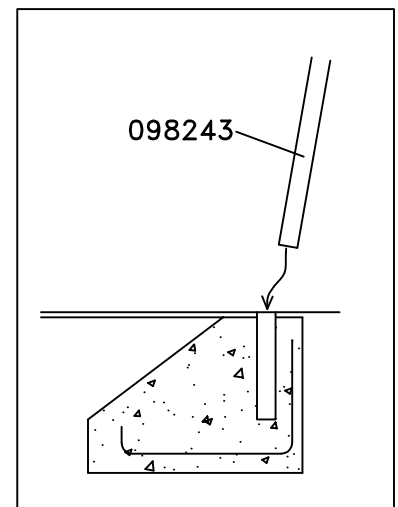

7x24h !

≥C20/25  
S1-S3  
(EN 206-1)

101

**HAGS** ANEBY, SWEDEN  
+46(0)380-47300  
www.hags.com

Basket  
098 333  
1(2)

DCA MN 2010-09-21 0

<b>HAGS</b>		ANEBY, SWEDEN +46(0)380-47300 www.hags.com	
Basket			
098 333			
2(2)			
	DCA		MN 2010-09-21 0