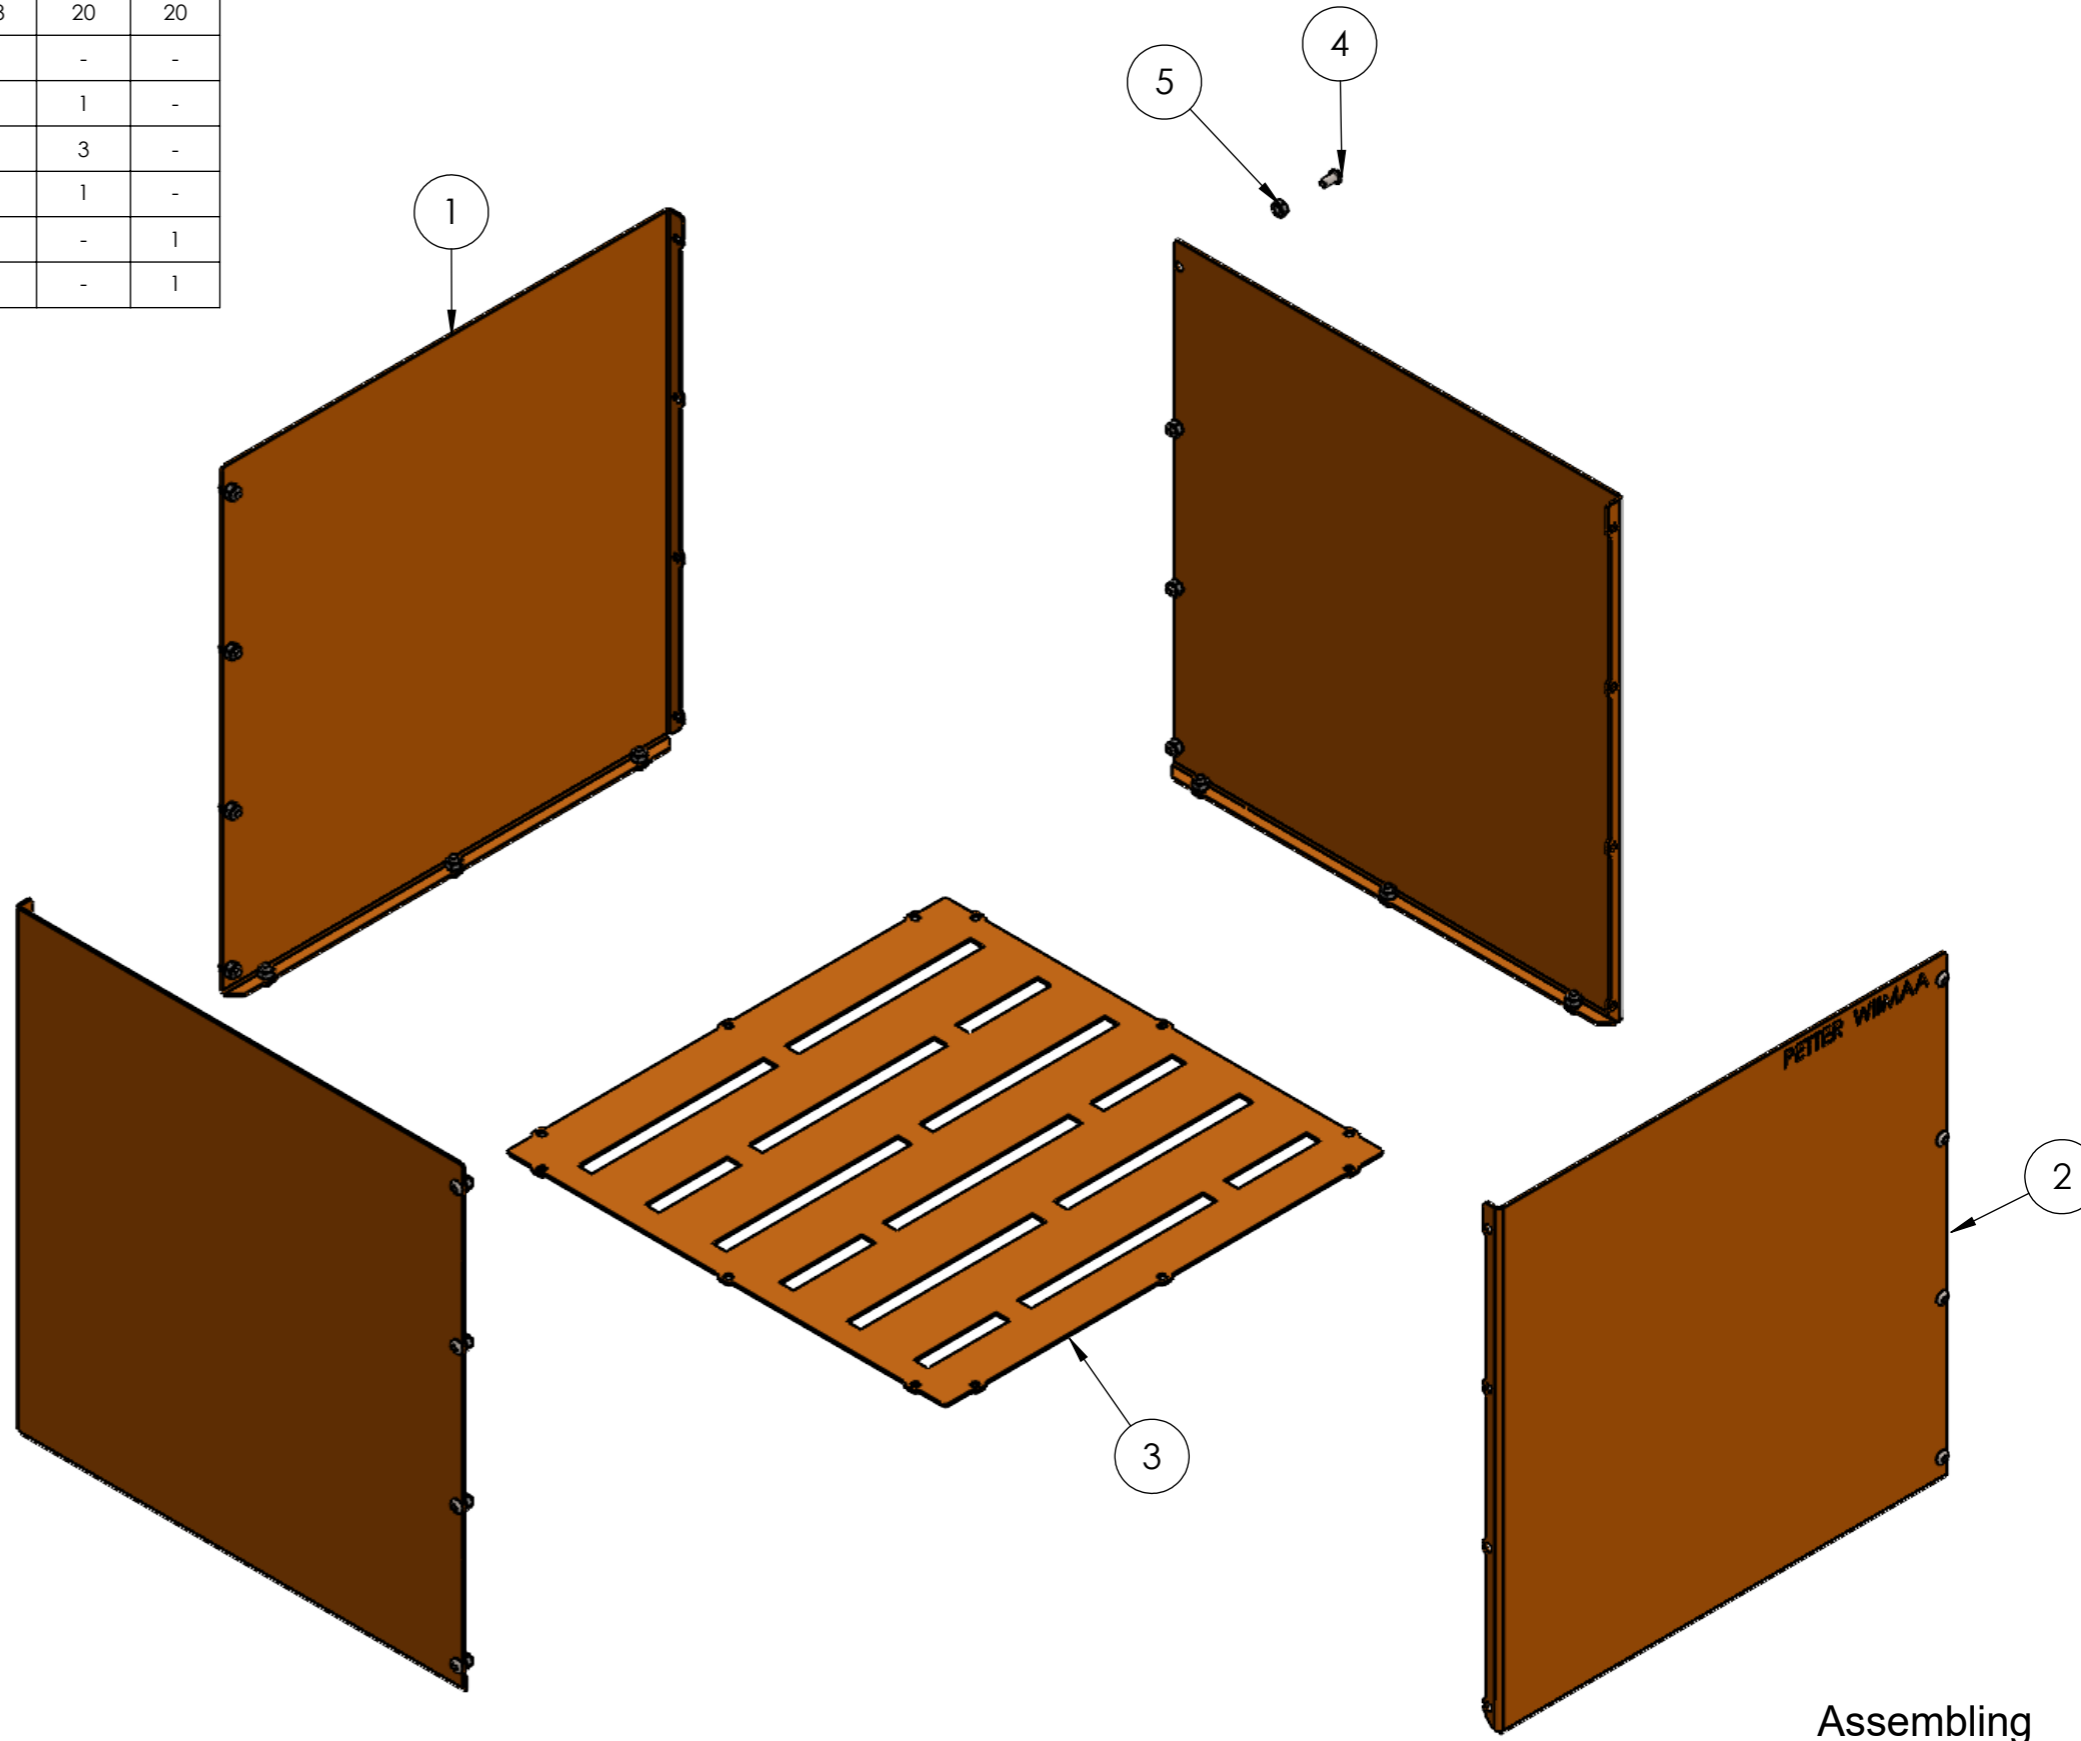

ITEM NO.	PART NUMBER	DESCRIPTION	TYPE	QTY/L	QTY/M	QTY/S
1	11.528	Side Plate	Plate 2	1	-	-
2	11.527-S	Side Plate	Plate 2	-	-	3
3	11.527 logo	End Plate	Plate 2	1	-	-
4	1103	Bolt	M6x12 DIN 7380 zn	28	20	20
5	1002	Nut Hex.	M6 DIN 934	28	20	20
6	11.527			3	-	-
7	11.528-M			-	1	-
8	11.527-M			-	3	-
9	11.527-M logo			-	1	-
10	11.528-S			-	-	1
11	11.527-S logo			-	-	1