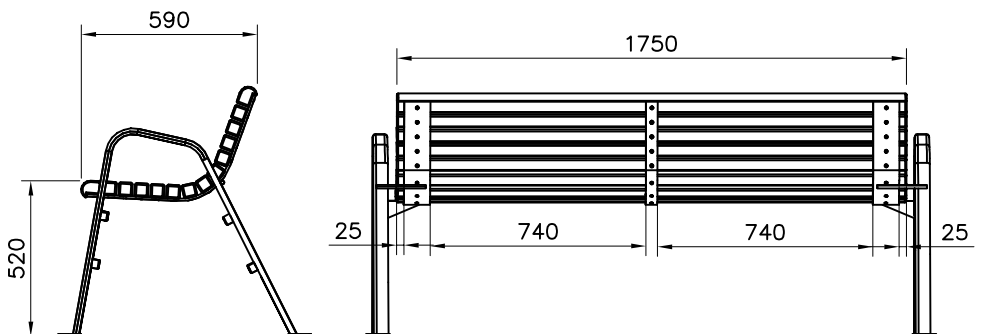

NFJ2202

DATUM: 30.09.2011

1(1)

① N902499	PCS	② N902499	PCS
	1		1
Konsol Höger		Konsol Vänster	
③ N702406	PCS	④ N702405	PCS
	2		12
L=1750		L=1750	
⑤ N00134	PCS	⑥ N00109	PCS
	1		42
		7x30	
		⑦ N902700	PCS
			1
		Mittjärn 40x5	

DET 1

All wooden parts are pre-drilled
Alla träkomponenter är förborrade