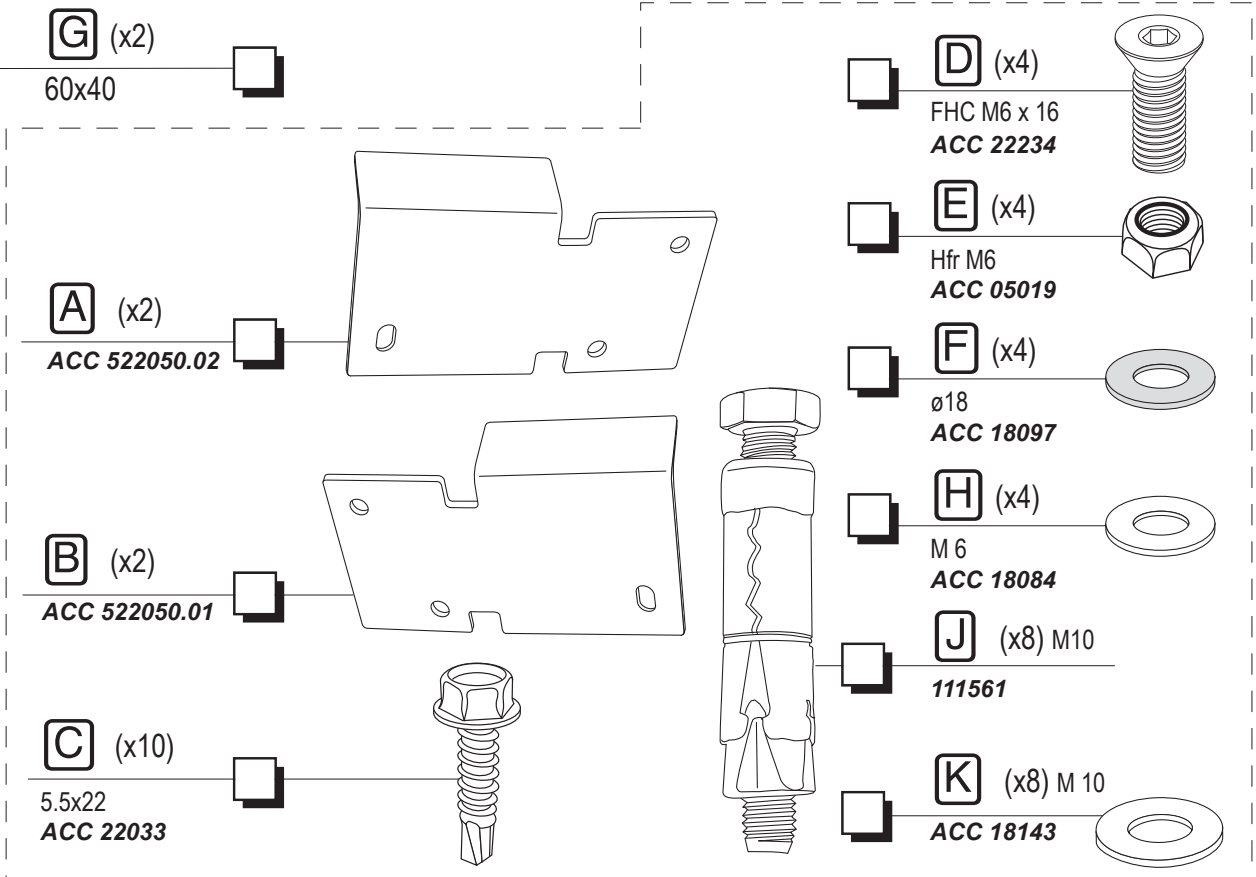

Kit poteau 40 x 60 sur platines pour vitrines Tradition et Classique

anodisé : Réf. 516357 - peint : Réf. 416357

I (x2)
ATE 516357

VITINCOM

N° OF :

FRANCE:
+33.(0)2.54.80.32.99
EXPORT:
+33.(0)1.39.08.26.55