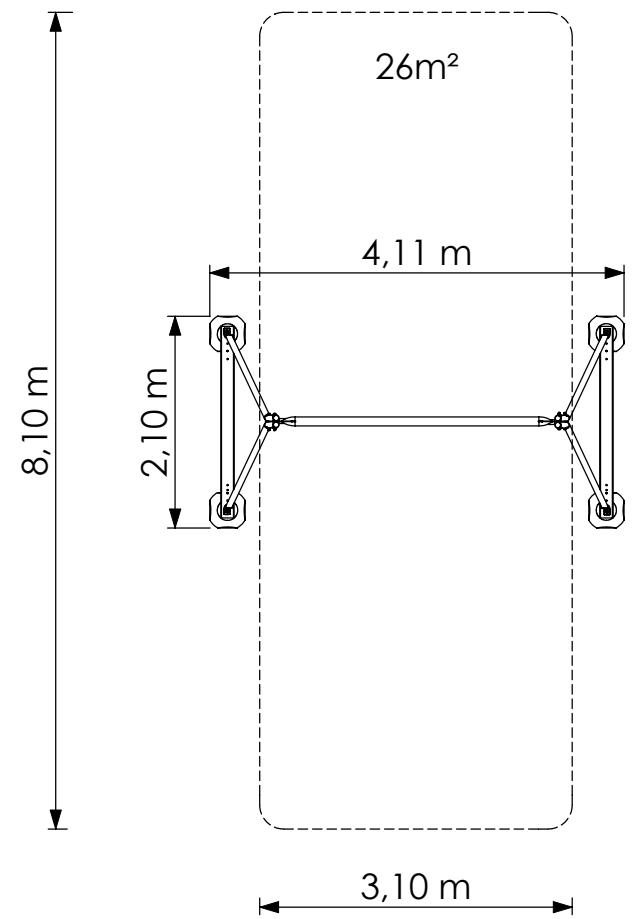

4,5 h

Varje vecka
Every week
Jede woche
Chaque semaine

Varje säsong
Every season
Jedes Jahr
Chaque saison

3-

NAME/DIMENSION	ART. NR.	QTY
Crossbar, L=2930mm	125012-01	1
Steelpost, L=3050 mm	125021-01 / 410891	4
Diagonal Strut	👁️ 1205	2
Ground Anchor	👁️ 1201	2
Swivel	👁️ 1214	4