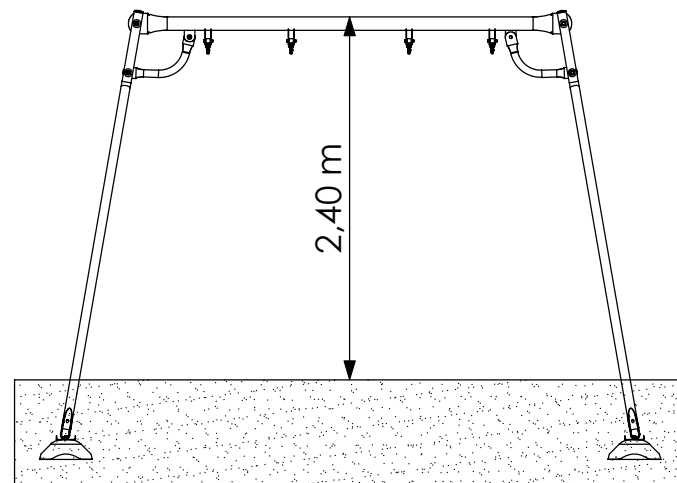

4,5 h

Varje vecka
Every week
Jede woche
Chaque semaine

Varje säsong
Every season
Jedes Jahr
Chaque saison

3-

NAME/DIMENSION	ART. NR.	QTY
Crossbar, L=2930mm	125012-01	1
Steelpost, L=3050 mm	125021-01 / 410891	4
Diagonal Strut	👁️ 1205	2
Ground Anchor	👁️ 1201	2
Swivel	👁️ 1214	4