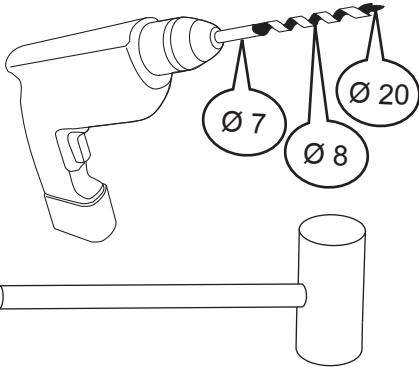

# ABRI VOÛTE INITIAL - 2520 x 2170

Réf. 529040

**PROCITY**

Ce produit a fait l'objet de tous nos soins  
*This product has received our best attention*

Monté par / Assembled by :

.....

Emballé par / Packed by :

Procity = (x0)

x2

X + A

1