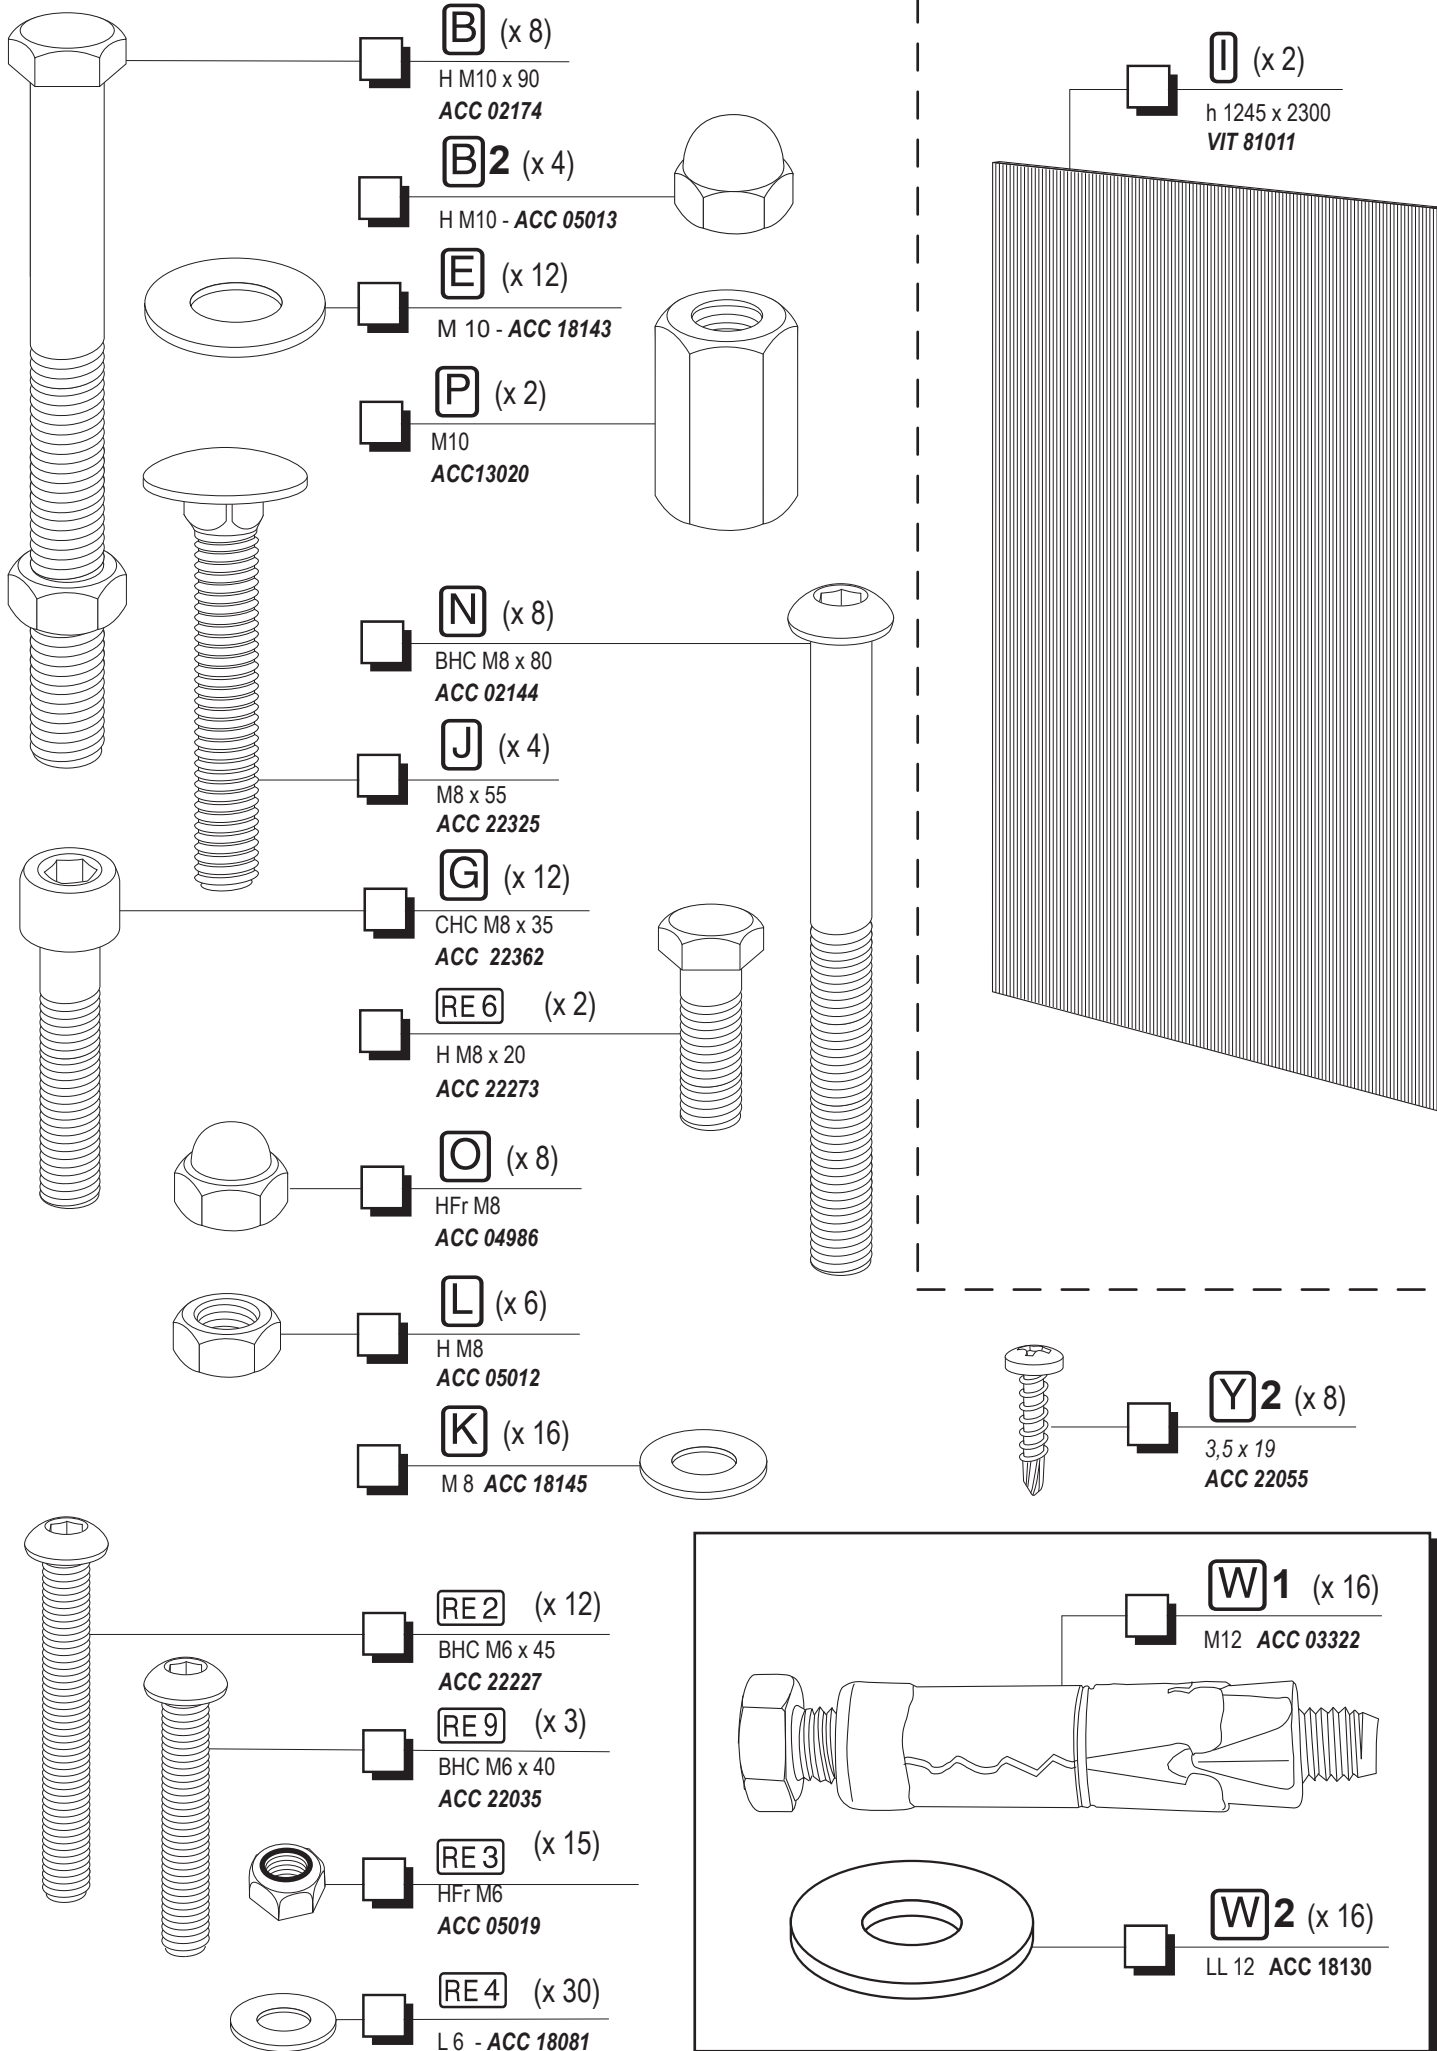

# ABRI VOÛTE INITIAL - 2520 x 2170

Réf. 529040

**PROCITY**

Ce produit a fait l'objet de tous nos soins  
*This product has received our best attention*

Monté par / Assembled by :

.....

Emballé par / Packed by :

Procity = (x0)

x2

X + A

1