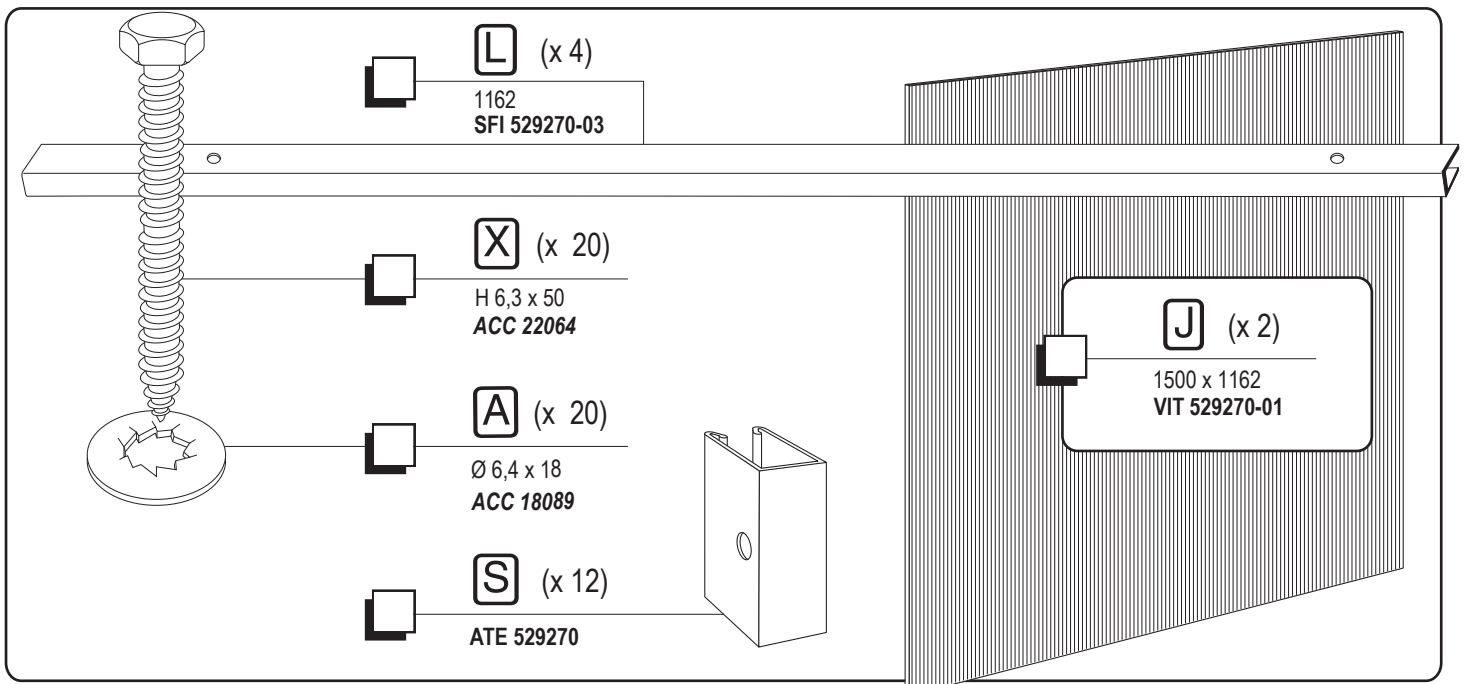

BARDAGE DE FOND Pour Abri Cycle Eco

pour Abri Cycles Réf. 529260 et Abri Cycles Complémentaire Réf.529261

- Réf. 529271

PROCITY

N° OF :

FRANCE: +33.(0)2.54.80.32.99
EXPORT: +33.(0)1.39.08.26.55

=> 529260

~~=> 529260 + 529261~~

=> 529260

~~=> 529260 + 529261~~

=> 529260 + 529261

~~=> 529260~~