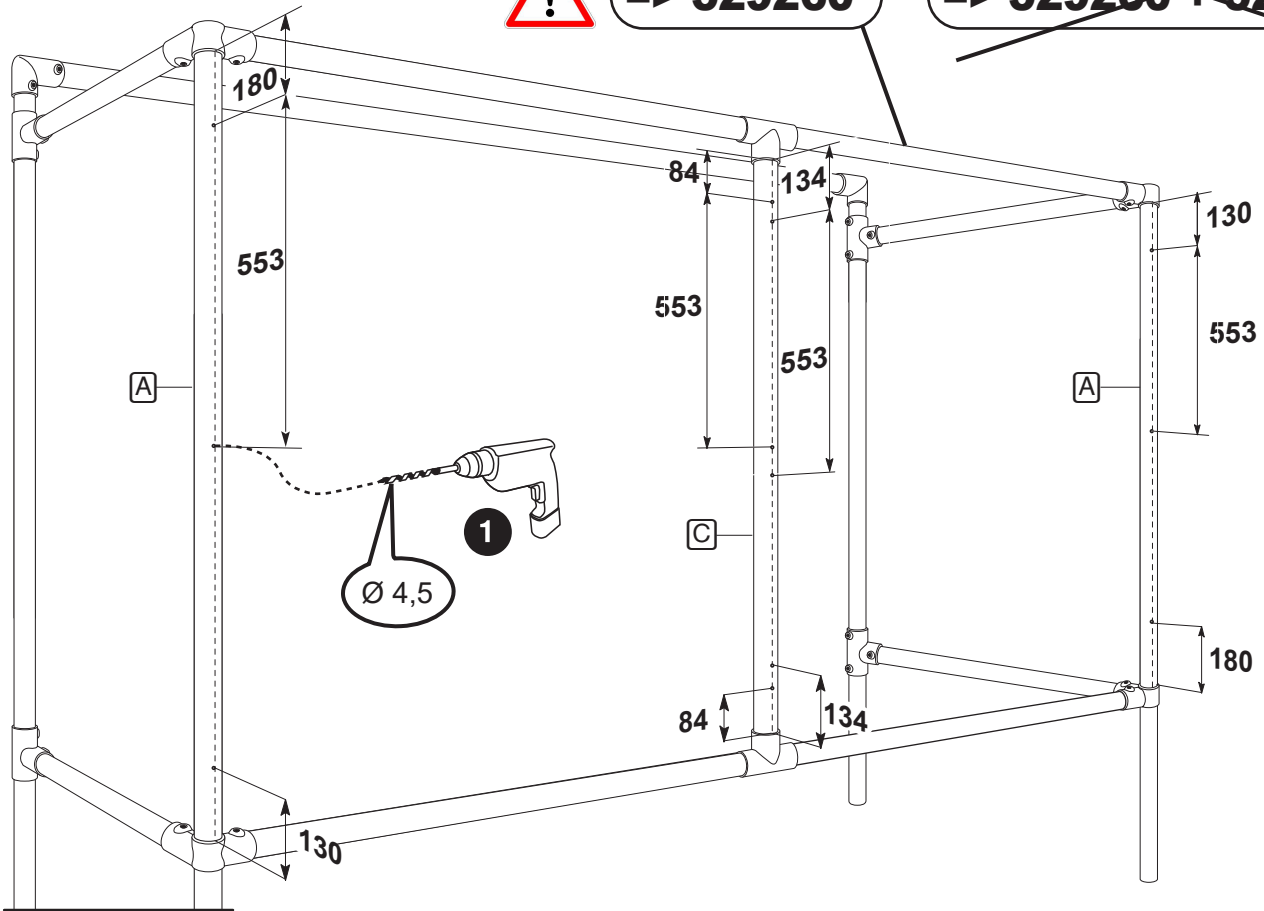

BARDAGE DE FOND Pour Abri Cycle Eco

pour Abri Cycles Réf. 529260 et Abri Cycles Complémentaire Réf.529261

- Réf. 529271

PROCITY

N° OF :

FRANCE: +33.(0)2.54.80.32.99
EXPORT: +33.(0)1.39.08.26.55

=> 529260

~~=> 529260 + 529261~~

=> 529260

~~=> 529260 + 529261~~

=> 529260 + 529261

~~=> 529260~~