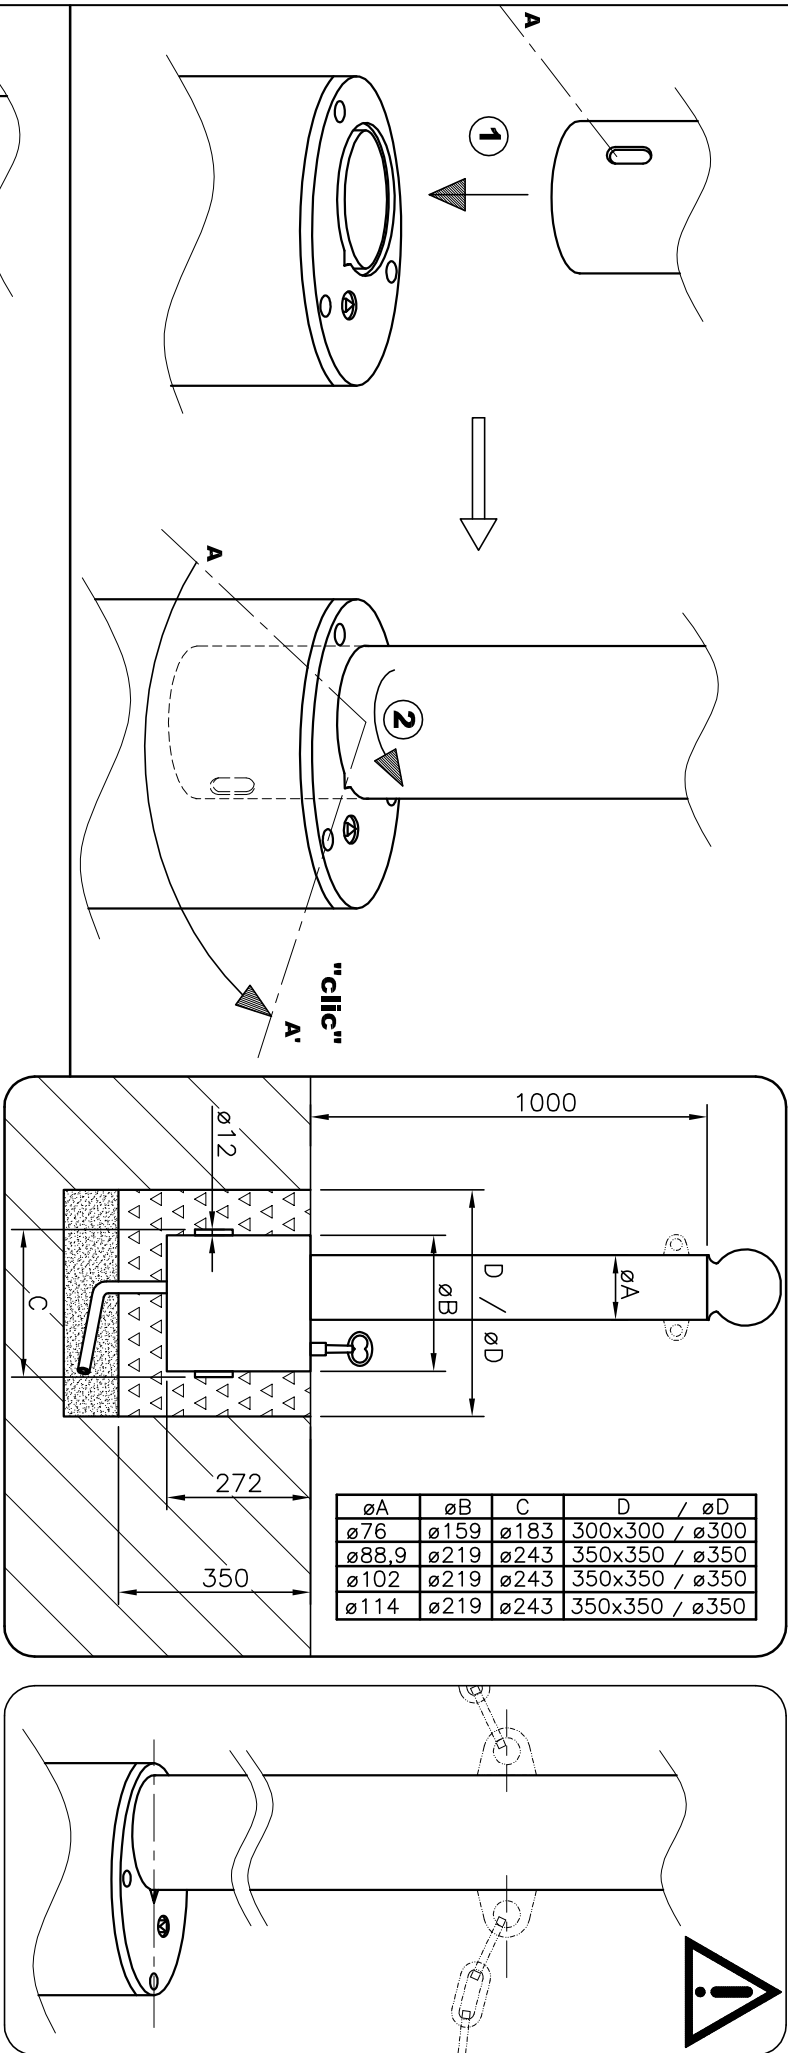

SERRUBLOC 21

ø76 = 206557 ; ø88,9 = 206556 ; ø102 = 206553 ; ø114 = 206558

øA	øB	C	D / øD
ø76	ø159	ø183	300x300 / ø300
ø88,9	ø219	ø243	350x350 / ø350
ø102	ø219	ø243	350x350 / ø350
ø114	ø219	ø243	350x350 / ø350