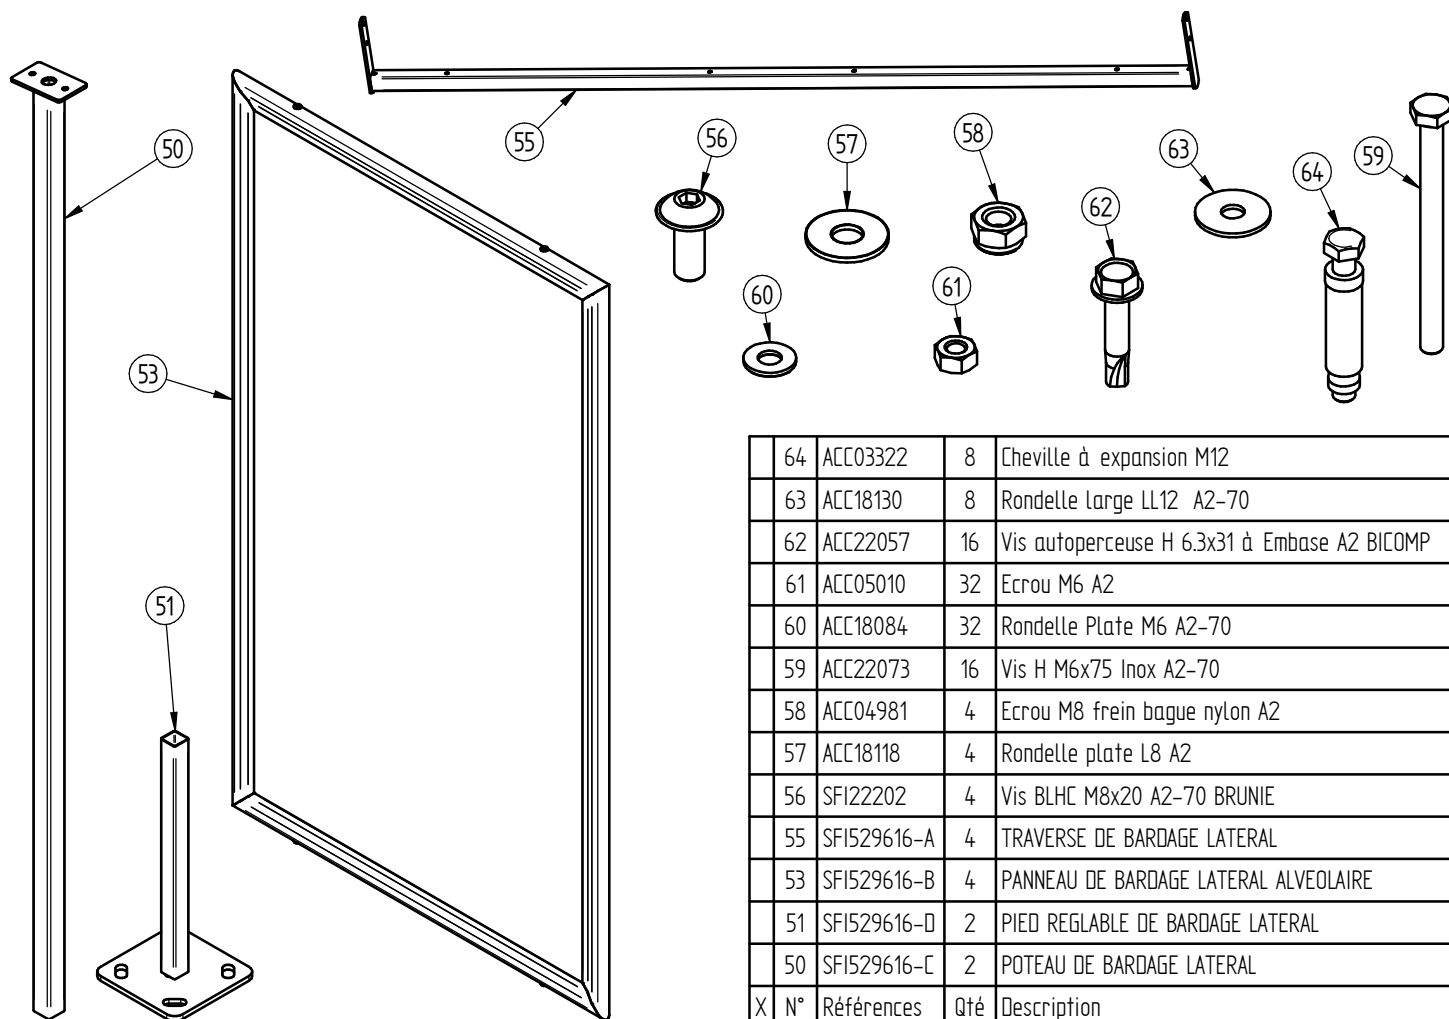

PAIRE DE BARDAGES LATÉRAUX

Abri CONVIVIALE[®] - Réf. 529616

PROCITY[®]

N° OF :

FRANCE:
+33.(0)2.54.80.32.99
EXPORT:
+33.(0)1.39.08.26.55

64	ACC03322	8	Cheville à expansion M12
63	ACC18130	8	Rondelle Large LL12 A2-70
62	ACC22057	16	Vis autoperceuse H 6.3x31 à Embase A2 BICOMP
61	ACC05010	32	Ecrou M6 A2
60	ACC18084	32	Rondelle Plate M6 A2-70
59	ACC22073	16	Vis H M6x75 Inox A2-70
58	ACC04981	4	Ecrou M8 frein bague nylon A2
57	ACC18118	4	Rondelle plate L8 A2
56	SFI22202	4	Vis BLHC M8x20 A2-70 BRUNIE
55	SFI529616-A	4	TRaverse DE BARDAGE LATÉRAL
53	SFI529616-B	4	PANNEAU DE BARDAGE LATÉRAL ALVEOLAIRE
51	SFI529616-D	2	PIED REGLABLE DE BARDAGE LATÉRAL
50	SFI529616-C	2	POTEAU DE BARDAGE LATÉRAL
X	N° Références	Qté	Description