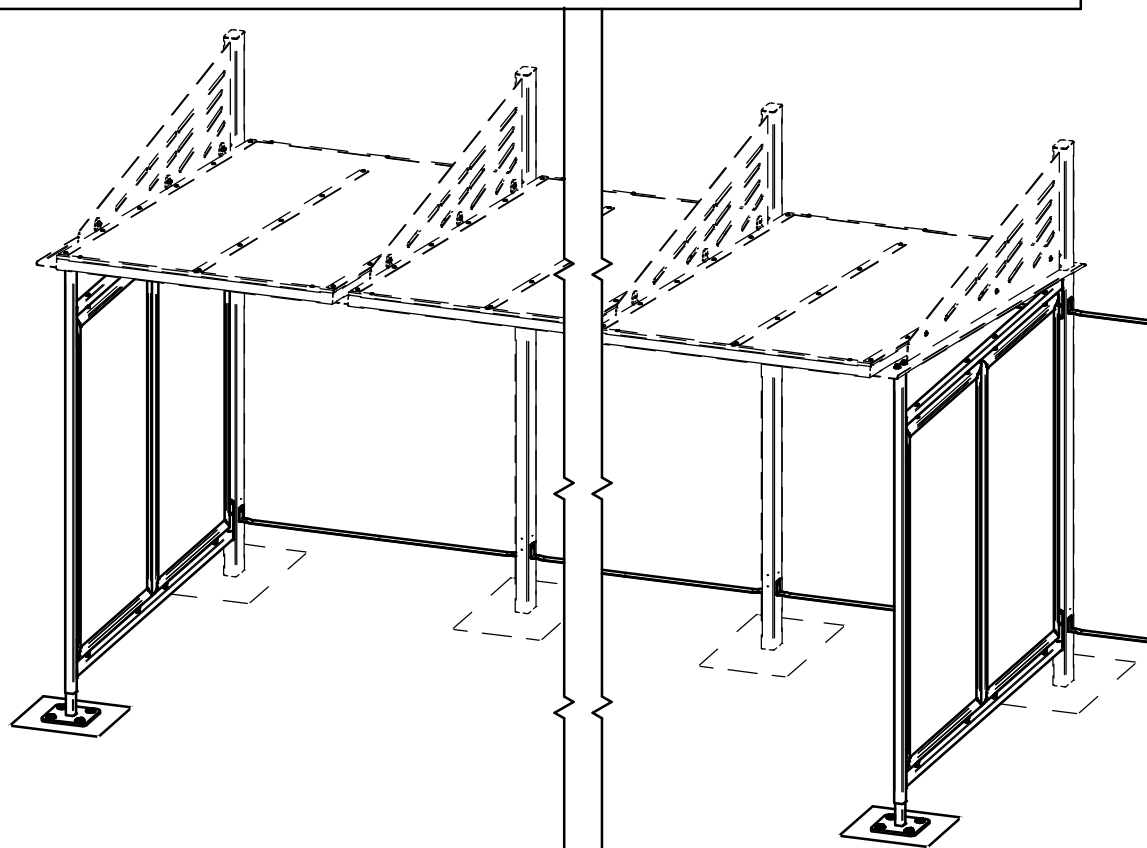

PAIRE DE BARDAGES LATÉRAUX

Abri CONVIVIALE[®] - Réf. 529616

PROCITY[®]

N° OF :

FRANCE:
+33.(0)2.54.80.32.99
EXPORT:
+33.(0)1.39.08.26.55

64	ACC03322	8	Cheville à expansion M12
63	ACC18130	8	Rondelle Large LL12 A2-70
62	ACC22057	16	Vis autoperceuse H 6.3x31 à Embase A2 BICOMP
61	ACC05010	32	Ecrou M6 A2
60	ACC18084	32	Rondelle Plate M6 A2-70
59	ACC22073	16	Vis H M6x75 Inox A2-70
58	ACC04981	4	Ecrou M8 frein bague nylon A2
57	ACC18118	4	Rondelle plate L8 A2
56	SFI22202	4	Vis BLHC M8x20 A2-70 BRUNIE
55	SFI529616-A	4	TRaverse DE BARDAGE LATÉRAL
53	SFI529616-B	4	PANNEAU DE BARDAGE LATÉRAL ALVEOLAIRE
51	SFI529616-D	2	PIED REGLABLE DE BARDAGE LATÉRAL
50	SFI529616-C	2	POTEAU DE BARDAGE LATÉRAL
X	N° Références	Qté	Description