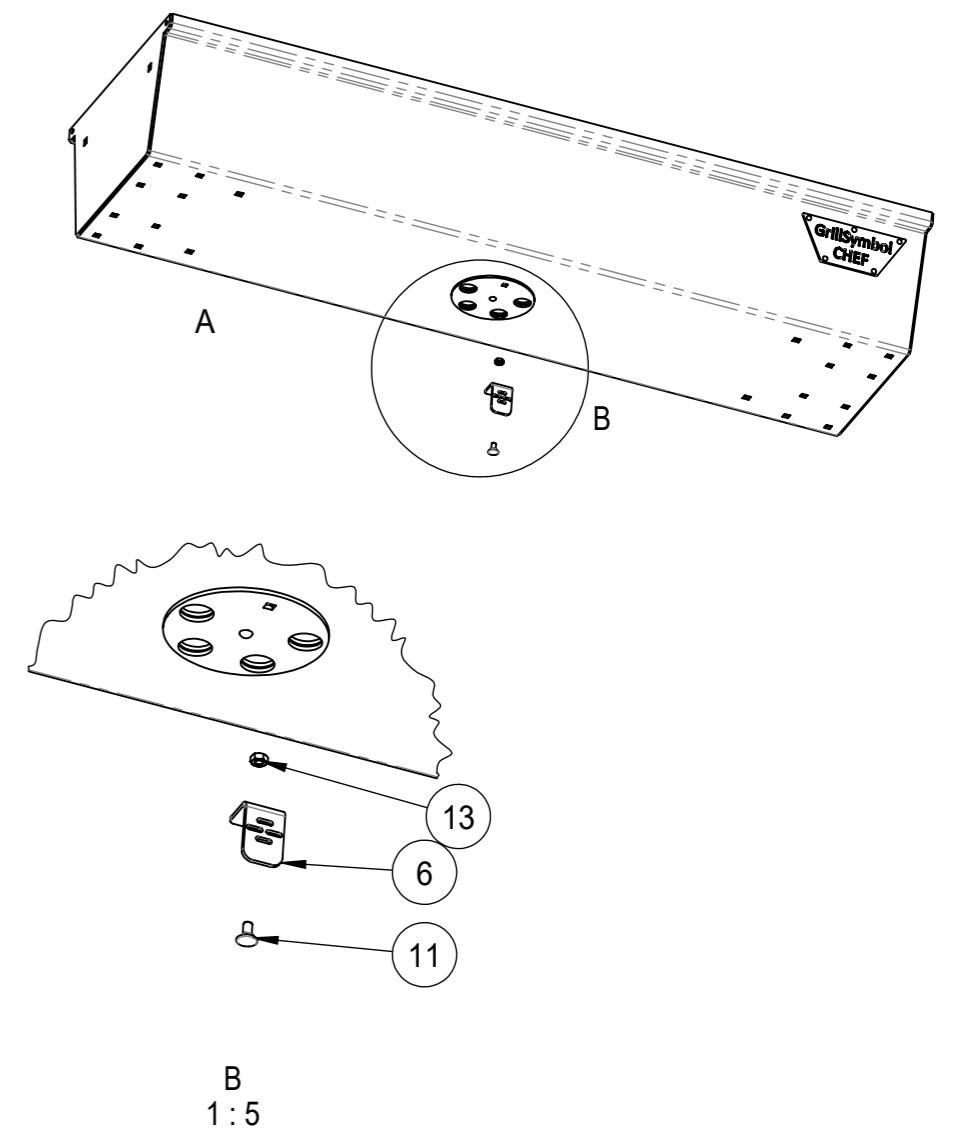

ITEM NO.	PART NUMBER	DESCRIPTION	TYPE	QTY
1	16.130-03	Cooking Griddle		2
2	16.170-21	Frame XL		1
3	16.200	Leg		4
4	28.100-XL	Frame		1
5	16.019	Plate	Plate 3 - 150x60	1
6	16.021	Plate	Plate 3 - 70,07x28,00	1
7	16.022	Plate	Plate 3 - 110x110	1
8	5x12	Rivet	3,2x4 A2 DIN 7337	1
9	GS_020_107_J30	Leg	Toru Ø60,3 x 2 - 720	4
10	M6X12	Wing Screw	M6x12 DIN 316 zn	8
11	M6x12	Sqare Neck Bolt	M6x12 DIN 603 Zn	1
12	M6	Washer	M6 DIN 125 A2	1
13	M6	Nut	M6 DIN 934 A2	1
13	M8x16	Sqare Neck Bolt	M8x16 DIN 603 Zn	20
15	M8	Washer	M8 DIN 125 A2	20
16	M8	Nut	M8 DIN 934 A2	20

Naked Chef XL
16.100-21