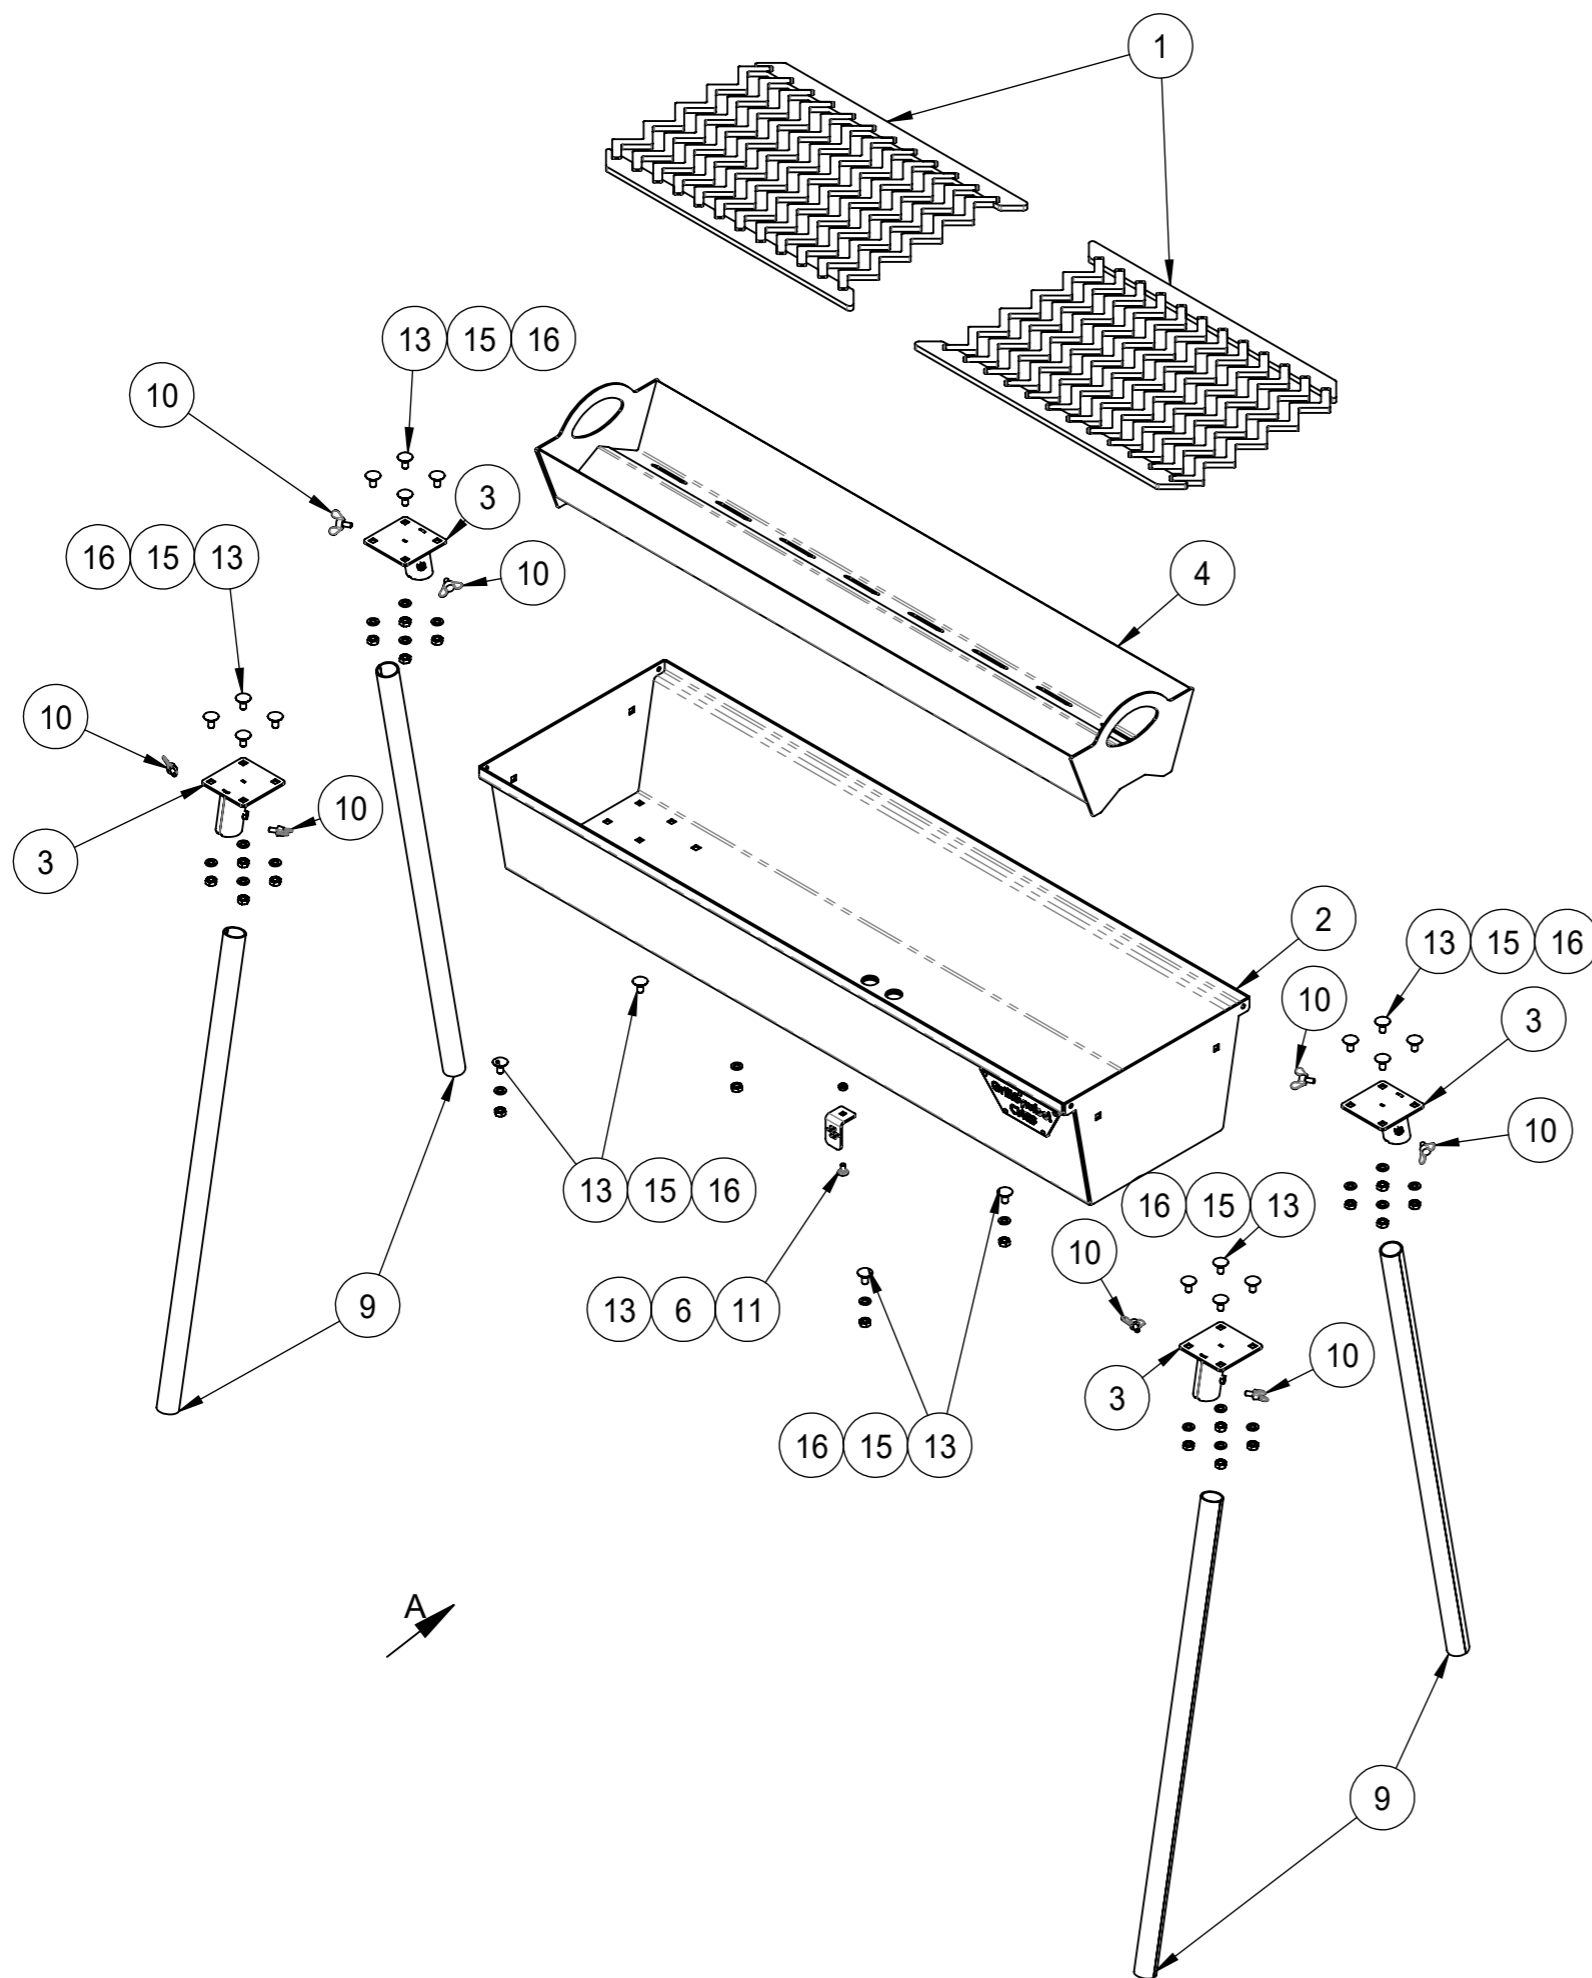

ITEM NO.	PART NUMBER	DESCRIPTION	TYPE	QTY
1	16.130-03	Cooking Griddle		2
2	16.170-21	Frame XL		1
3	16.200	Leg		4
4	28.100-XL	Frame		1
5	16.019	Plate	Plate 3 - 150x60	1
6	16.021	Plate	Plate 3 - 70,07x28,00	1
7	16.022	Plate	Plate 3 - 110x110	1
8	5x12	Rivet	3,2x4 A2 DIN 7337	1
9	GS_020_107_J30	Leg	Toru Ø60,3 x 2 - 720	4
10	M6X12	Wing Screw	M6x12 DIN 316 zn	8
11	M6x12	Sqare Neck Bolt	M6x12 DIN 603 Zn	1
12	M6	Washer	M6 DIN 125 A2	1
13	M6	Nut	M6 DIN 934 A2	1
13	M8x16	Sqare Neck Bolt	M8x16 DIN 603 Zn	20
15	M8	Washer	M8 DIN 125 A2	20
16	M8	Nut	M8 DIN 934 A2	20

Naked Chef XL
16.100-21