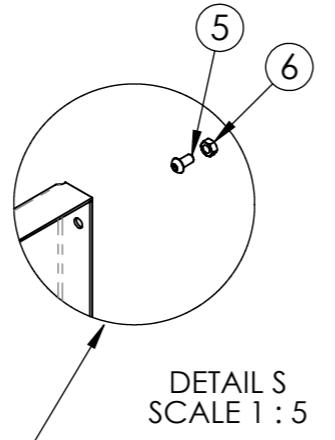

ITEM NO.	DESCRIPTION	PART NUMBER	QTY.
1	Corner XL	11.651	1
2	Corner XL	11.651-G	1
3	Wall XL	11.653-G	2
4	Bottom Plate XL	11.654	2
5	Leg	11.044	4
6	Bolt	11478	24
7	Bolt	M6x12 DIN 7380	19
8	Nut	22571	27