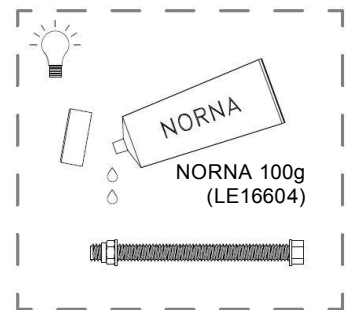

12t

x2

51m²

7,6x7,8x2,8m

~610 kg

>C25

Ø18x400cm

70kg

Parts List

QTY	PART NO	DESCRIP.
1	D11365	Ø140/160-3795mm, w. fittings
1	D11366	Ø140/160-3795mm, w. fittings
3	RS00188	Ø160/180-3800mm
3	RS00189	Ø160/180-4000mm
2	LE20153	Swing seat tire Ø550mm
1	LE26136	Swing seat basket Ø1250mm

Parts List		
QTY	PART NO	DESCRIP.
9	LE15108	Ø38 x40mm Spacer
3	LE15254	M16x250mm
6	LE15256	M16x270mm
11	LE16100	M16 nut
22	LE16152	M16 - Ø30 mm
22	LE16556	Ø42/38mm

Parts List		
QTY	PART NO	DESCRIP.
9	LE15108	Ø38 x40mm Spacer
2	LE15250	M16x170mm
3	LE15254	M16x250mm
6	LE15256	M16x270mm
11	LE16100	M16 nut
22	LE16152	M16 - Ø30 mm
22	LE16556	Ø42/38mm

Parts List		
QTY	PART NO	DESCRIP.
6	LE15901	Ø3x16mm PH
1	LE15904	Max 4 pers. tag
1	LE15910	Name tag
1	LE16599	Sealite 970 1,5 ml