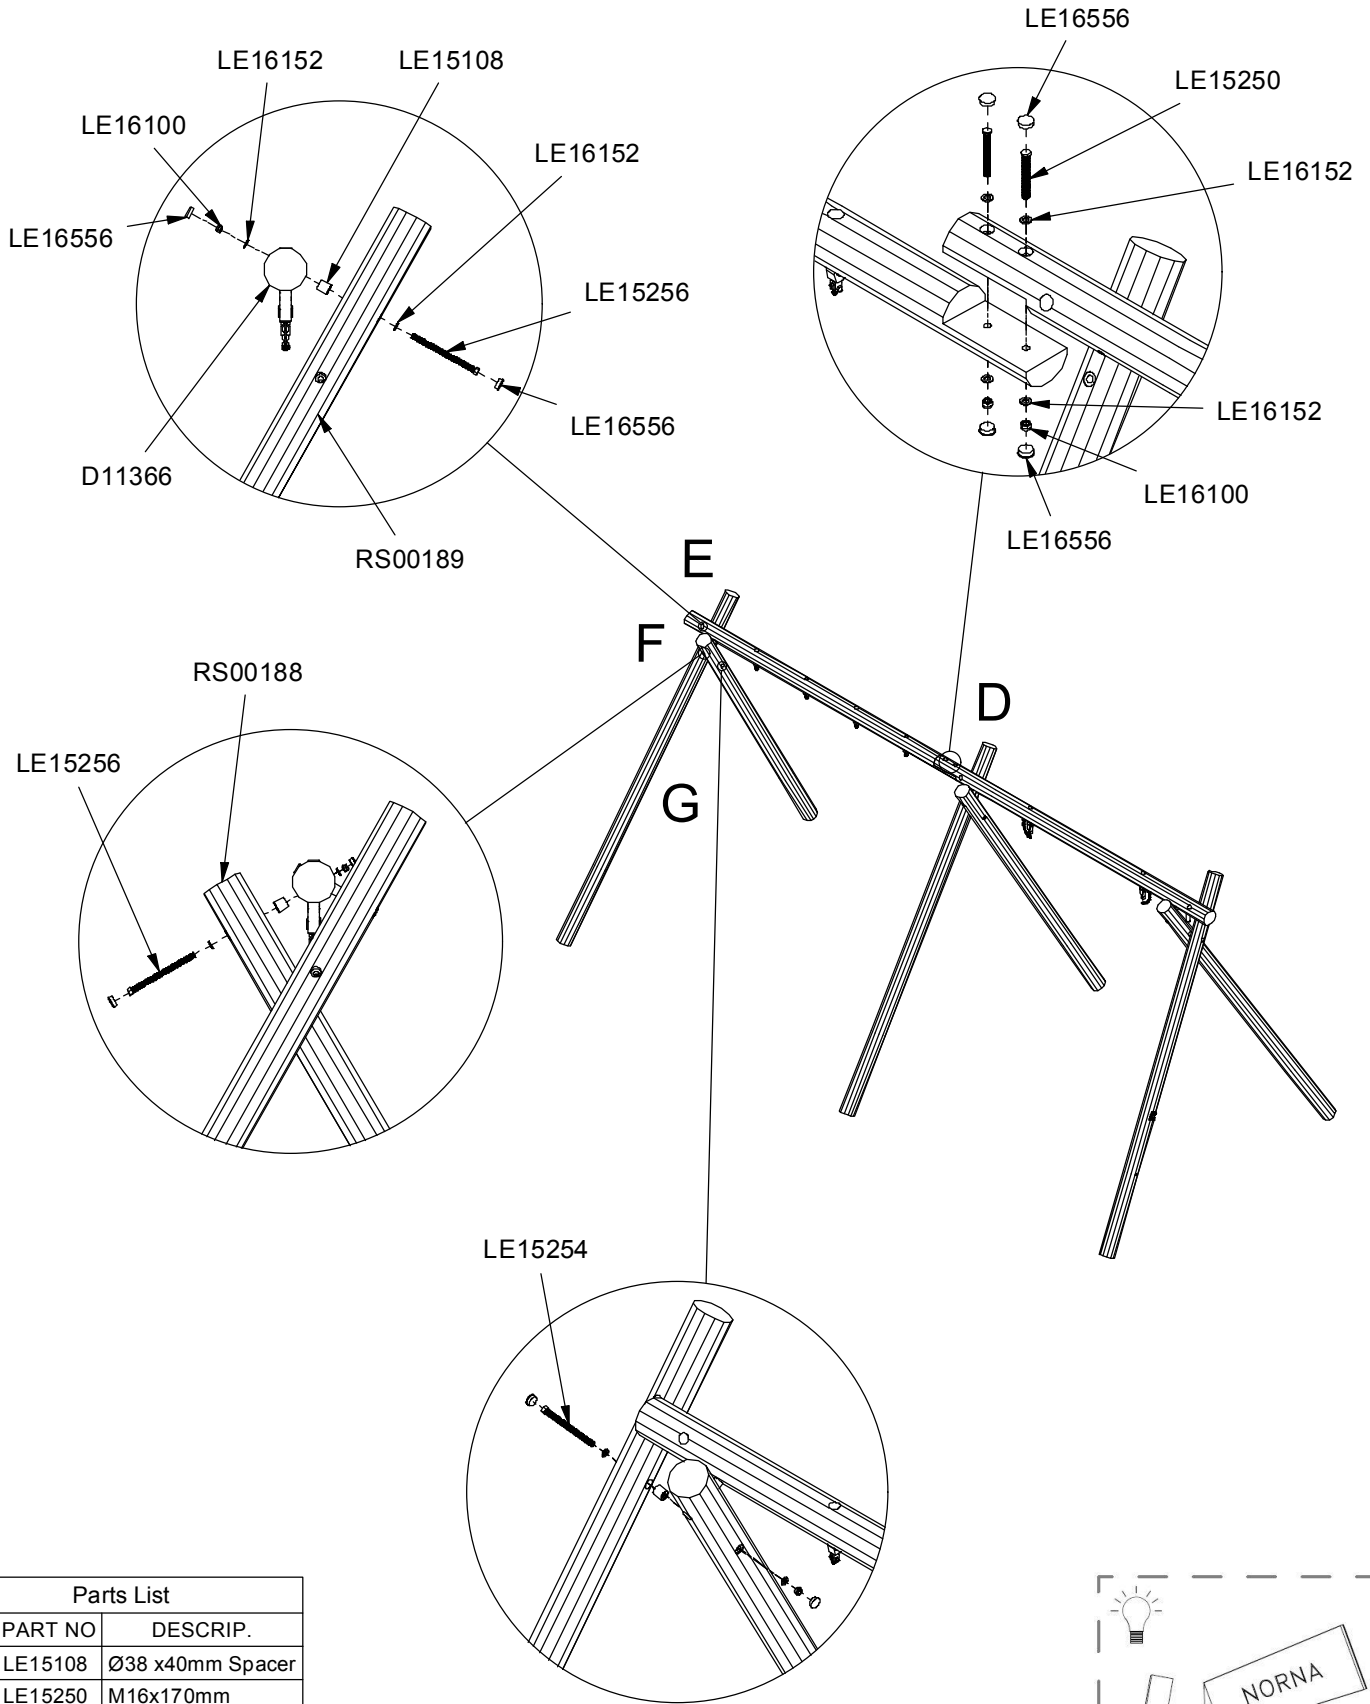

Parts List

QTY	PART NO	DESCRIP.
1	D11365	Ø140/160-3795mm, w. fittings
1	D11366	Ø140/160-3795mm, w. fittings
3	RS00188	Ø160/180-3800mm
3	RS00189	Ø160/180-4000mm
2	LE20153	Swing seat tire Ø550mm
1	LE26136	Swing seat basket Ø1250mm

Parts List		
QTY	PART NO	DESCRIP.
9	LE15108	Ø38 x40mm Spacer
3	LE15254	M16x250mm
6	LE15256	M16x270mm
11	LE16100	M16 nut
22	LE16152	M16 - Ø30 mm
22	LE16556	Ø42/38mm

Parts List		
QTY	PART NO	DESCRIP.
9	LE15108	Ø38 x40mm Spacer
2	LE15250	M16x170mm
3	LE15254	M16x250mm
6	LE15256	M16x270mm
11	LE16100	M16 nut
22	LE16152	M16 - Ø30 mm
22	LE16556	Ø42/38mm

Parts List		
QTY	PART NO	DESCRIP.
6	LE15901	Ø3x16mm PH
1	LE15904	Max 4 pers. tag
1	LE15910	Name tag
1	LE16599	Sealite 970 1,5 ml