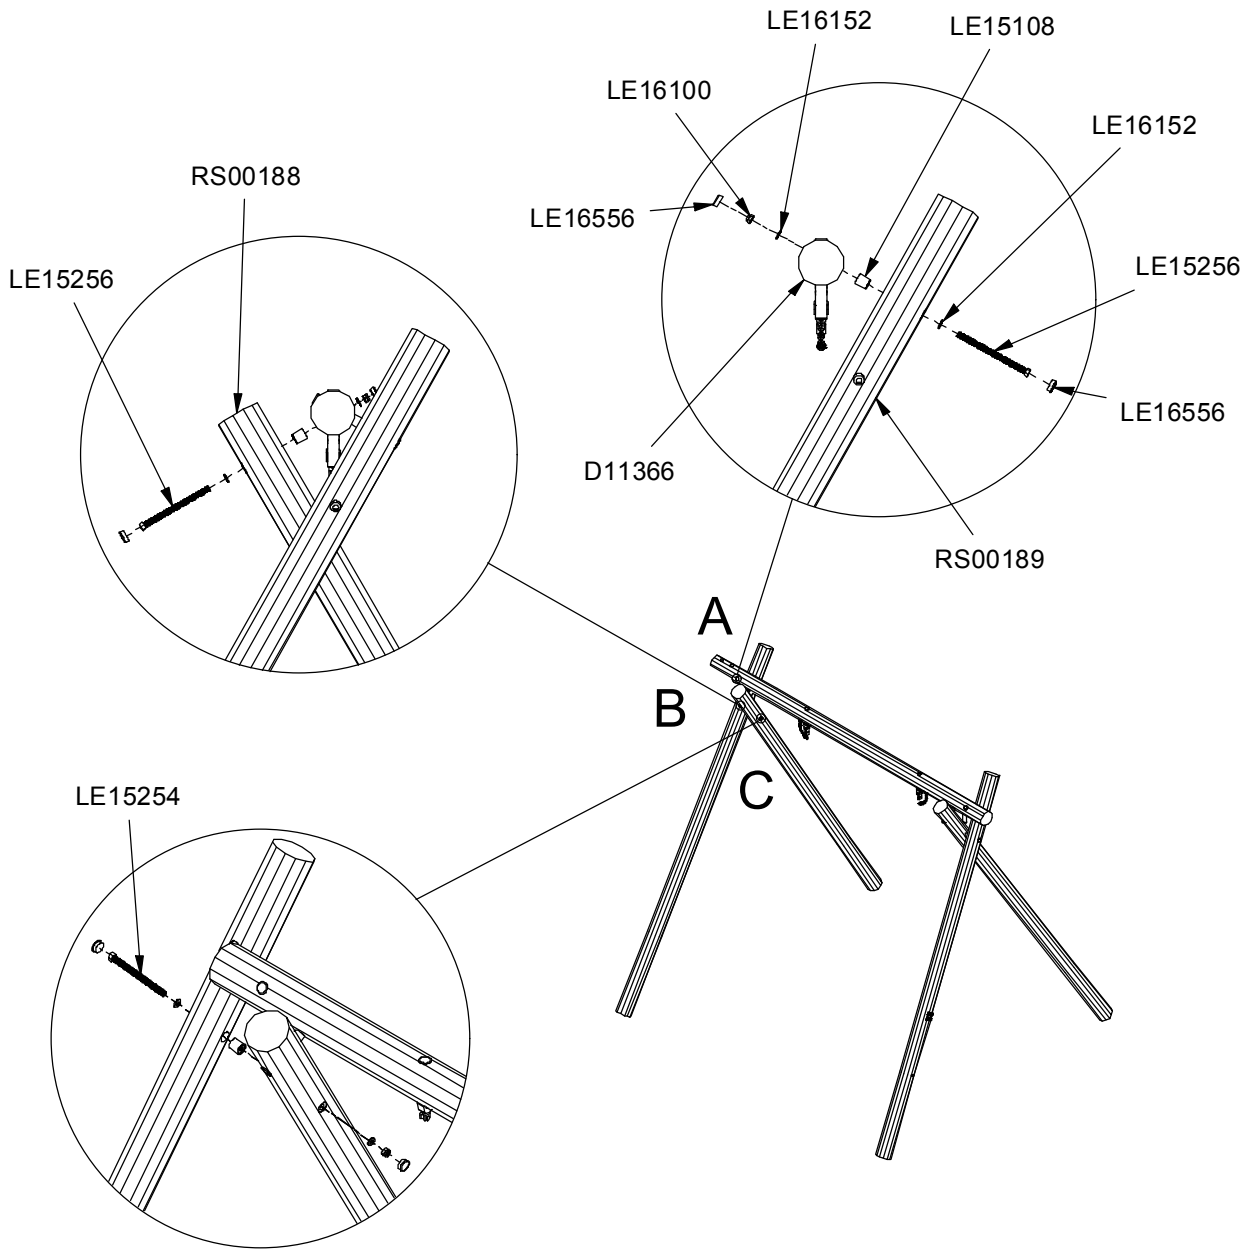

12t

x2

51m²

7,6x7,8x2,8m

~610 kg

>C25

Ø18x400cm

70kg

Parts List

QTY	PART NO	DESCRIP.
1	D11365	Ø140/160-3795mm, w. fittings
1	D11366	Ø140/160-3795mm, w. fittings
3	RS00188	Ø160/180-3800mm
3	RS00189	Ø160/180-4000mm
2	LE20153	Swing seat tire Ø550mm
1	LE26136	Swing seat basket Ø1250mm

Parts List		
QTY	PART NO	DESCRIP.
9	LE15108	Ø38 x40mm Spacer
3	LE15254	M16x250mm
6	LE15256	M16x270mm
11	LE16100	M16 nut
22	LE16152	M16 - Ø30 mm
22	LE16556	Ø42/38mm

Parts List		
QTY	PART NO	DESCRIP.
9	LE15108	Ø38 x40mm Spacer
2	LE15250	M16x170mm
3	LE15254	M16x250mm
6	LE15256	M16x270mm
11	LE16100	M16 nut
22	LE16152	M16 - Ø30 mm
22	LE16556	Ø42/38mm

Parts List		
QTY	PART NO	DESCRIP.
6	LE15901	Ø3x16mm PH
1	LE15904	Max 4 pers. tag
1	LE15910	Name tag
1	LE16599	Sealite 970 1,5 ml