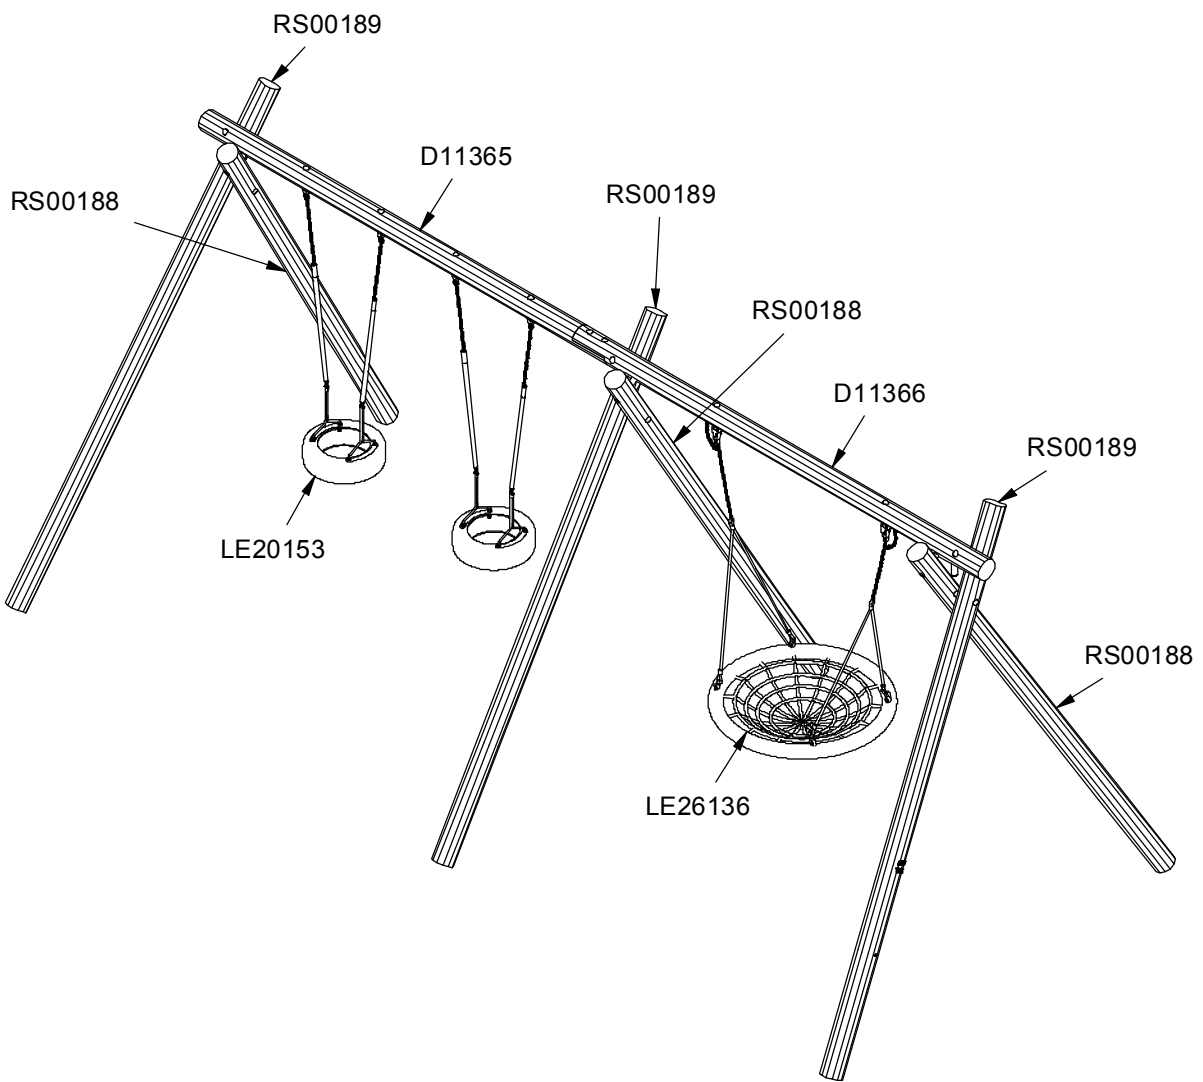

12t

x2

51m²

7,6x7,8x2,8m

~610 kg

>C25

Ø18x400cm

70kg

Parts List

QTY	PART NO	DESCRIP.
1	D11365	Ø140/160-3795mm, w. fittings
1	D11366	Ø140/160-3795mm, w. fittings
3	RS00188	Ø160/180-3800mm
3	RS00189	Ø160/180-4000mm
2	LE20153	Swing seat tire Ø550mm
1	LE26136	Swing seat basket Ø1250mm

Parts List		
QTY	PART NO	DESCRIP.
9	LE15108	Ø38 x40mm Spacer
3	LE15254	M16x250mm
6	LE15256	M16x270mm
11	LE16100	M16 nut
22	LE16152	M16 - Ø30 mm
22	LE16556	Ø42/38mm

Parts List		
QTY	PART NO	DESCRIP.
9	LE15108	Ø38 x40mm Spacer
2	LE15250	M16x170mm
3	LE15254	M16x250mm
6	LE15256	M16x270mm
11	LE16100	M16 nut
22	LE16152	M16 - Ø30 mm
22	LE16556	Ø42/38mm

Parts List		
QTY	PART NO	DESCRIP.
6	LE15901	Ø3x16mm PH
1	LE15904	Max 4 pers. tag
1	LE15910	Name tag
1	LE16599	Sealite 970 1,5 ml