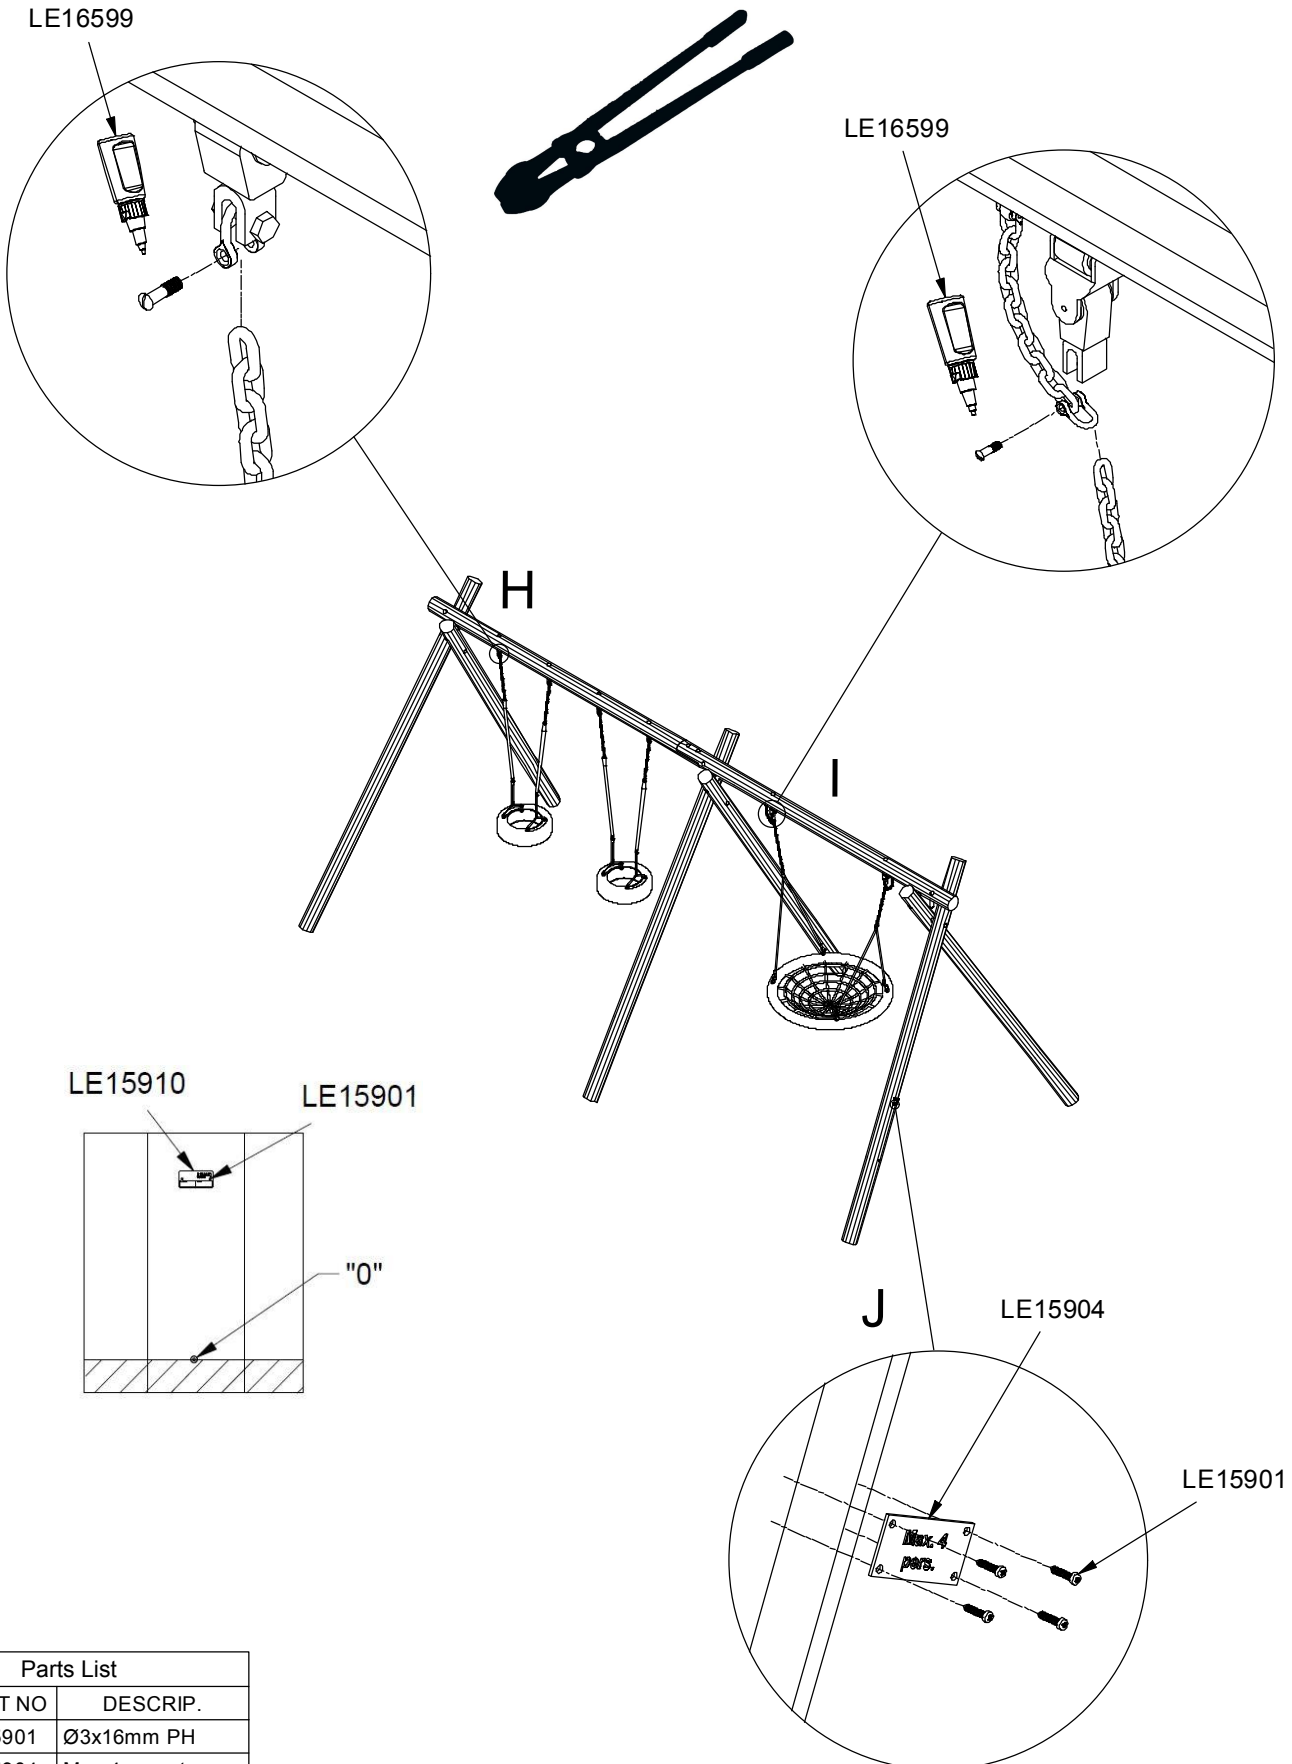

Parts List

QTY	PART NO	DESCRIP.
1	D11365	Ø140/160-3795mm, w. fittings
1	D11366	Ø140/160-3795mm, w. fittings
3	RS00188	Ø160/180-3800mm
3	RS00189	Ø160/180-4000mm
2	LE20153	Swing seat tire Ø550mm
1	LE26136	Swing seat basket Ø1250mm

Parts List		
QTY	PART NO	DESCRIP.
9	LE15108	Ø38 x40mm Spacer
3	LE15254	M16x250mm
6	LE15256	M16x270mm
11	LE16100	M16 nut
22	LE16152	M16 - Ø30 mm
22	LE16556	Ø42/38mm

Parts List		
QTY	PART NO	DESCRIP.
9	LE15108	Ø38 x40mm Spacer
2	LE15250	M16x170mm
3	LE15254	M16x250mm
6	LE15256	M16x270mm
11	LE16100	M16 nut
22	LE16152	M16 - Ø30 mm
22	LE16556	Ø42/38mm

Parts List		
QTY	PART NO	DESCRIP.
6	LE15901	Ø3x16mm PH
1	LE15904	Max 4 pers. tag
1	LE15910	Name tag
1	LE16599	Sealite 970 1,5 ml