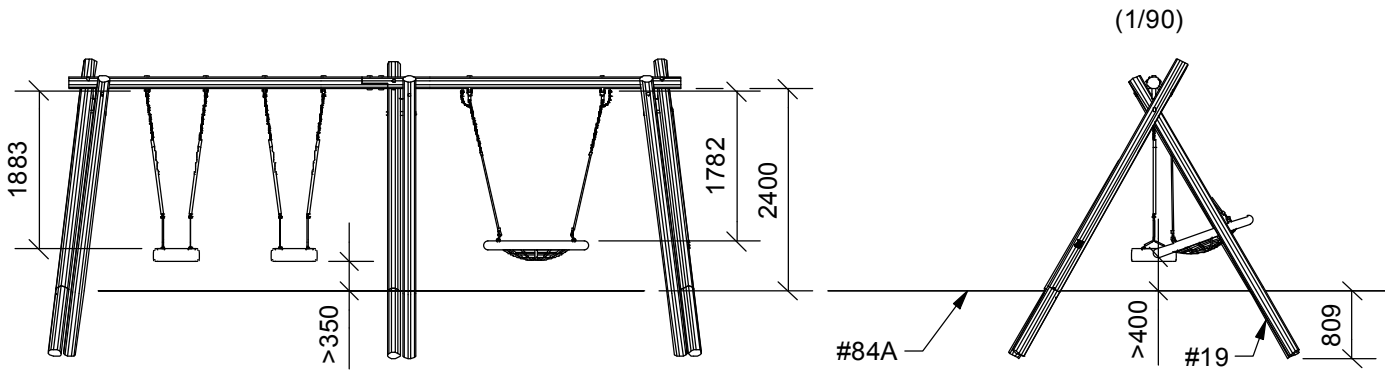

12t

x2

51m²

7,6x7,8x2,8m

~610 kg

>C25

Ø18x400cm

70kg

Parts List

QTY	PART NO	DESCRIP.
1	D11365	Ø140/160-3795mm, w. fittings
1	D11366	Ø140/160-3795mm, w. fittings
3	RS00188	Ø160/180-3800mm
3	RS00189	Ø160/180-4000mm
2	LE20153	Swing seat tire Ø550mm
1	LE26136	Swing seat basket Ø1250mm

Parts List		
QTY	PART NO	DESCRIP.
9	LE15108	Ø38 x40mm Spacer
3	LE15254	M16x250mm
6	LE15256	M16x270mm
11	LE16100	M16 nut
22	LE16152	M16 - Ø30 mm
22	LE16556	Ø42/38mm

Parts List		
QTY	PART NO	DESCRIP.
9	LE15108	Ø38 x40mm Spacer
2	LE15250	M16x170mm
3	LE15254	M16x250mm
6	LE15256	M16x270mm
11	LE16100	M16 nut
22	LE16152	M16 - Ø30 mm
22	LE16556	Ø42/38mm

Parts List		
QTY	PART NO	DESCRIP.
6	LE15901	Ø3x16mm PH
1	LE15904	Max 4 pers. tag
1	LE15910	Name tag
1	LE16599	Sealite 970 1,5 ml