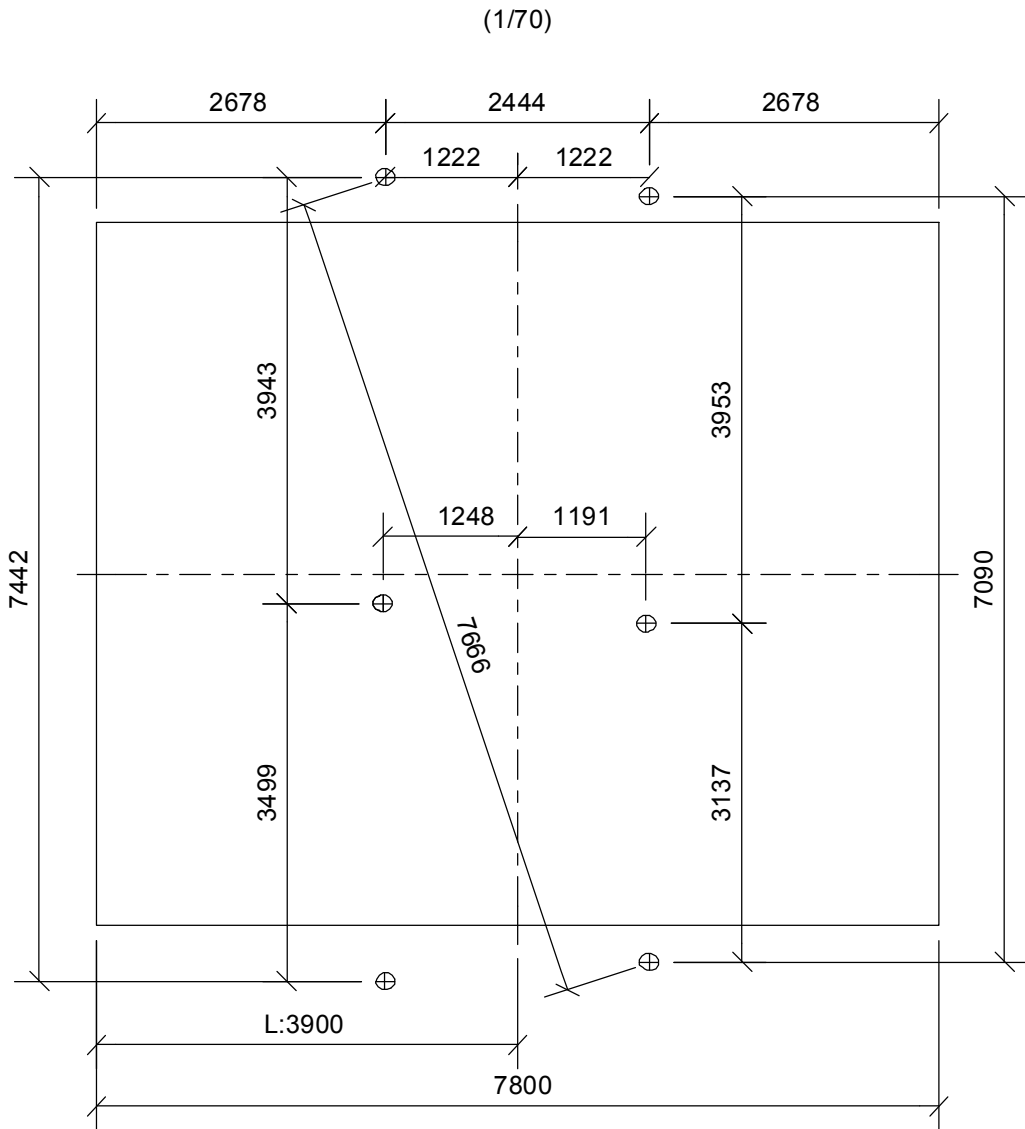

12t

x2

51m²

7,6x7,8x2,8m

~610 kg

>C25

Ø18x400cm

70kg

Parts List

QTY	PART NO	DESCRIP.
1	D11365	Ø140/160-3795mm, w. fittings
1	D11366	Ø140/160-3795mm, w. fittings
3	RS00188	Ø160/180-3800mm
3	RS00189	Ø160/180-4000mm
2	LE20153	Swing seat tire Ø550mm
1	LE26136	Swing seat basket Ø1250mm

Parts List		
QTY	PART NO	DESCRIP.
9	LE15108	Ø38 x40mm Spacer
3	LE15254	M16x250mm
6	LE15256	M16x270mm
11	LE16100	M16 nut
22	LE16152	M16 - Ø30 mm
22	LE16556	Ø42/38mm

Parts List		
QTY	PART NO	DESCRIP.
9	LE15108	Ø38 x40mm Spacer
2	LE15250	M16x170mm
3	LE15254	M16x250mm
6	LE15256	M16x270mm
11	LE16100	M16 nut
22	LE16152	M16 - Ø30 mm
22	LE16556	Ø42/38mm

Parts List		
QTY	PART NO	DESCRIP.
6	LE15901	Ø3x16mm PH
1	LE15904	Max 4 pers. tag
1	LE15910	Name tag
1	LE16599	Sealite 970 1,5 ml