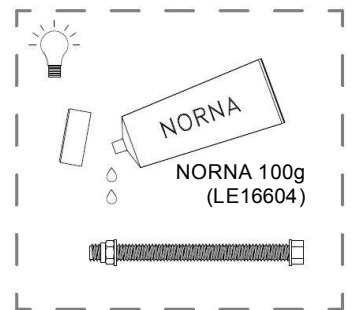

Parts List

QTY	PART NO	DESCRIP.
1	D11365	Ø140/160-3795mm, w. fittings
1	D11366	Ø140/160-3795mm, w. fittings
3	RS00188	Ø160/180-3800mm
3	RS00189	Ø160/180-4000mm
2	LE20153	Swing seat tire Ø550mm
1	LE26136	Swing seat basket Ø1250mm

Parts List		
QTY	PART NO	DESCRIP.
9	LE15108	Ø38 x40mm Spacer
3	LE15254	M16x250mm
6	LE15256	M16x270mm
11	LE16100	M16 nut
22	LE16152	M16 - Ø30 mm
22	LE16556	Ø42/38mm

Parts List		
QTY	PART NO	DESCRIP.
9	LE15108	Ø38 x40mm Spacer
2	LE15250	M16x170mm
3	LE15254	M16x250mm
6	LE15256	M16x270mm
11	LE16100	M16 nut
22	LE16152	M16 - Ø30 mm
22	LE16556	Ø42/38mm

Parts List		
QTY	PART NO	DESCRIP.
6	LE15901	Ø3x16mm PH
1	LE15904	Max 4 pers. tag
1	LE15910	Name tag
1	LE16599	Sealite 970 1,5 ml