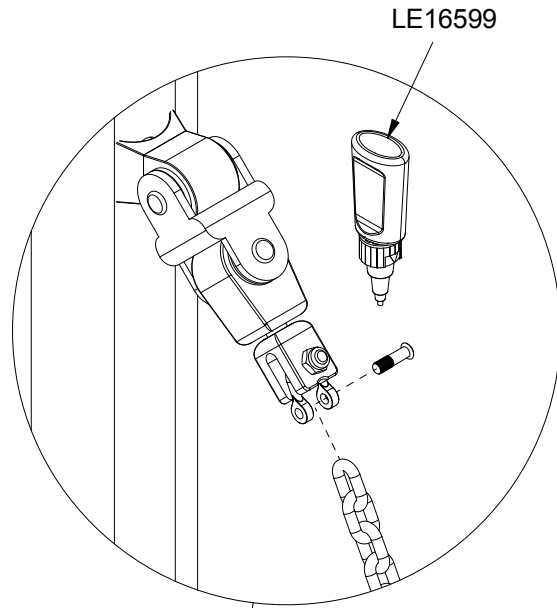

Parts List		
QTY	PART NO	DESCRIP.
2	D11356	Ø160/180-2600mm, w. fittings
1	LE20152	Baby swing seat

Parts List		
QTY	PART NO	DESCRIP.
2	LE15901	3x16, PH
1	LE15910	Name tag
1	LE16599	Sealtite 970 1,5 ml (Glue)