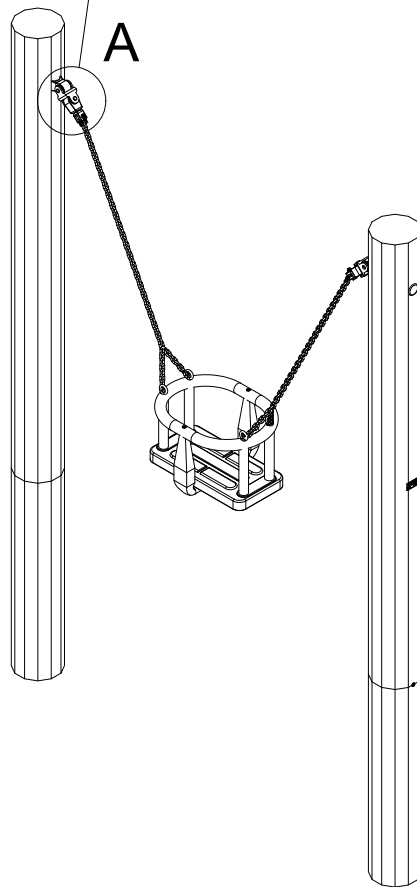

3t

x2

12m²

6,5x1,9x1,8m

~82 kg

~0,070m³

Ø18x260cm

65kg

Parts List		
QTY	PART NO	DESCRIP.
2	D11356	Ø160/180-2600mm, w. fittings
1	LE20152	Baby swing seat

Parts List		
QTY	PART NO	DESCRIP.
2	LE15901	3x16, PH
1	LE15910	Name tag
1	LE16599	Sealtite 970 1,5 ml (Glue)