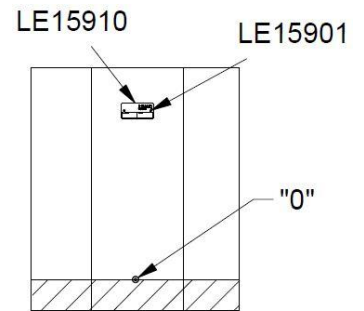

3t

x2

12m²

6,5x1,9x1,8m

~82 kg

~0,070m³

Ø18x260cm

65kg

Parts List		
QTY	PART NO	DESCRIP.
2	D11356	Ø160/180-2600mm, w. fittings
1	LE20152	Baby swing seat

Parts List		
QTY	PART NO	DESCRIP.
2	LE15901	3x16, PH
1	LE15910	Name tag
1	LE16599	Sealtite 970 1,5 ml (Glue)