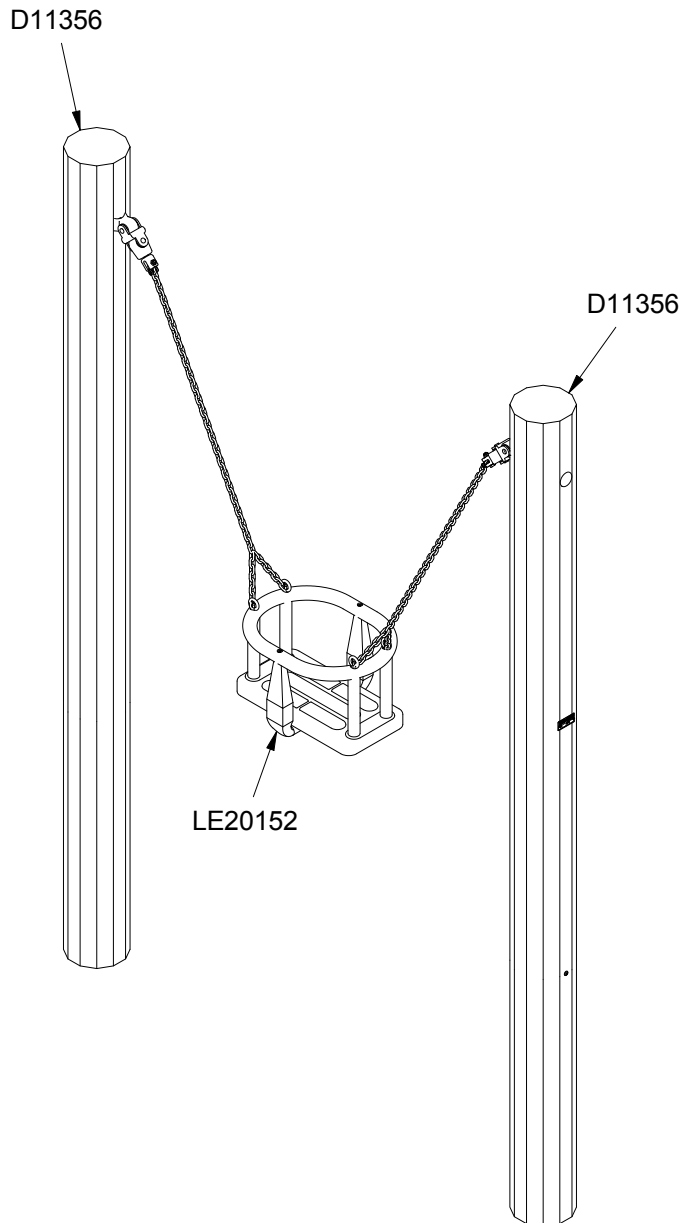

3t

x2

12m²

6,5x1,9x1,8m

~82 kg

~0,070m³

Ø18x260cm

65kg

Parts List		
QTY	PART NO	DESCRIP.
2	D11356	Ø160/180-2600mm, w. fittings
1	LE20152	Baby swing seat

Parts List		
QTY	PART NO	DESCRIP.
2	LE15901	3x16, PH
1	LE15910	Name tag
1	LE16599	Sealtite 970 1,5 ml (Glue)