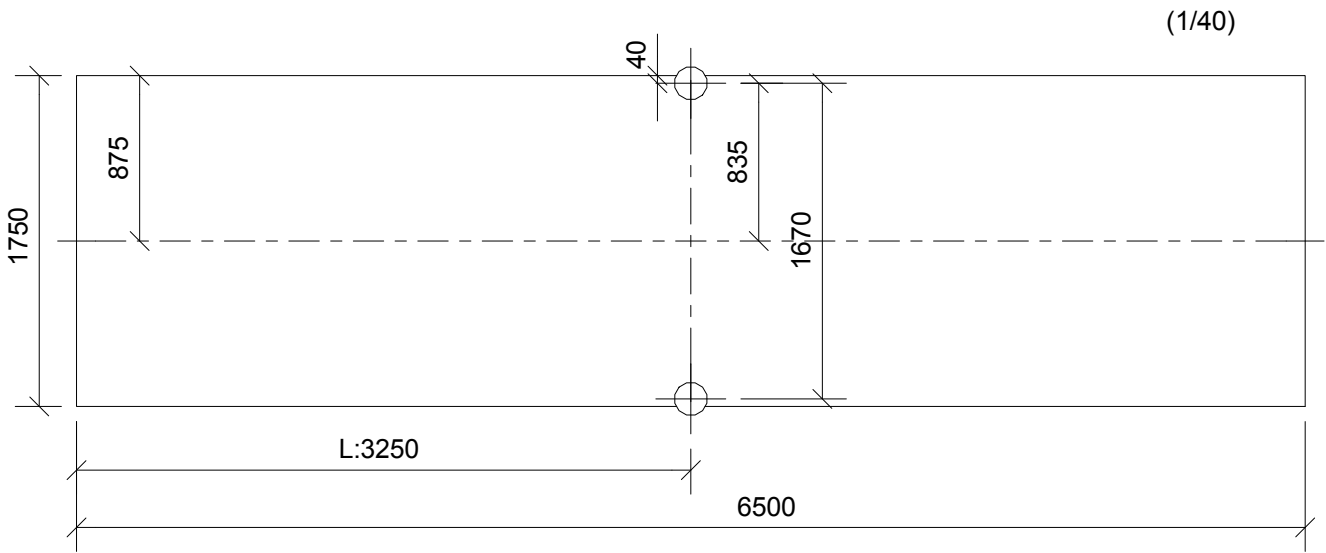

3t

x2

12m²

6,5x1,9x1,8m

~82 kg

~0,070m³

Ø18x260cm

65kg

Parts List		
QTY	PART NO	DESCRIP.
2	D11356	Ø160/180-2600mm, w. fittings
1	LE20152	Baby swing seat

Parts List		
QTY	PART NO	DESCRIP.
2	LE15901	3x16, PH
1	LE15910	Name tag
1	LE16599	Sealtite 970 1,5 ml (Glue)