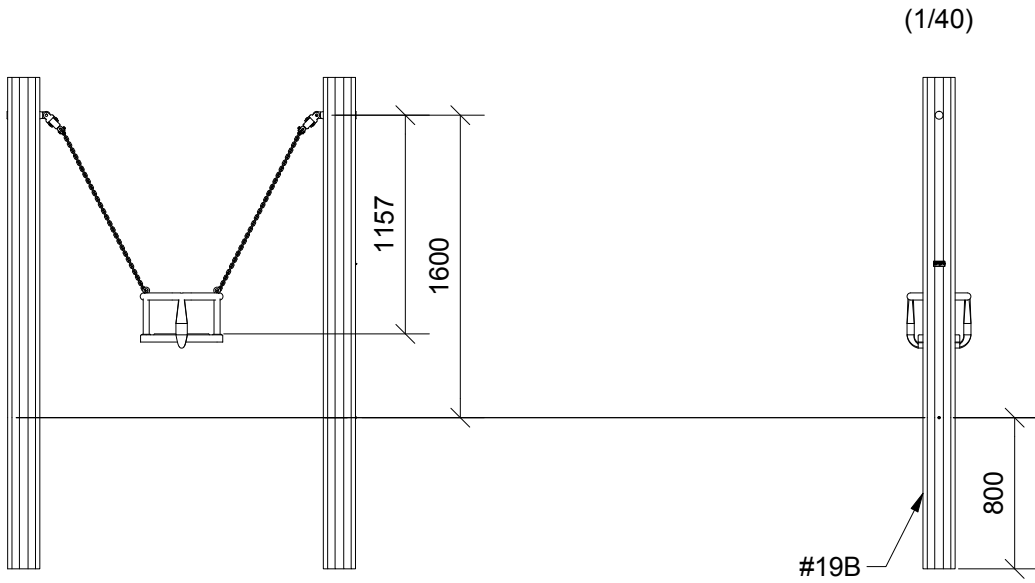

3t

x2

12m²

6,5x1,9x1,8m

~82 kg

~0,070m³

Ø18x260cm

65kg

Parts List		
QTY	PART NO	DESCRIP.
2	D11356	Ø160/180-2600mm, w. fittings
1	LE20152	Baby swing seat

Parts List		
QTY	PART NO	DESCRIP.
2	LE15901	3x16, PH
1	LE15910	Name tag
1	LE16599	Sealtite 970 1,5 ml (Glue)