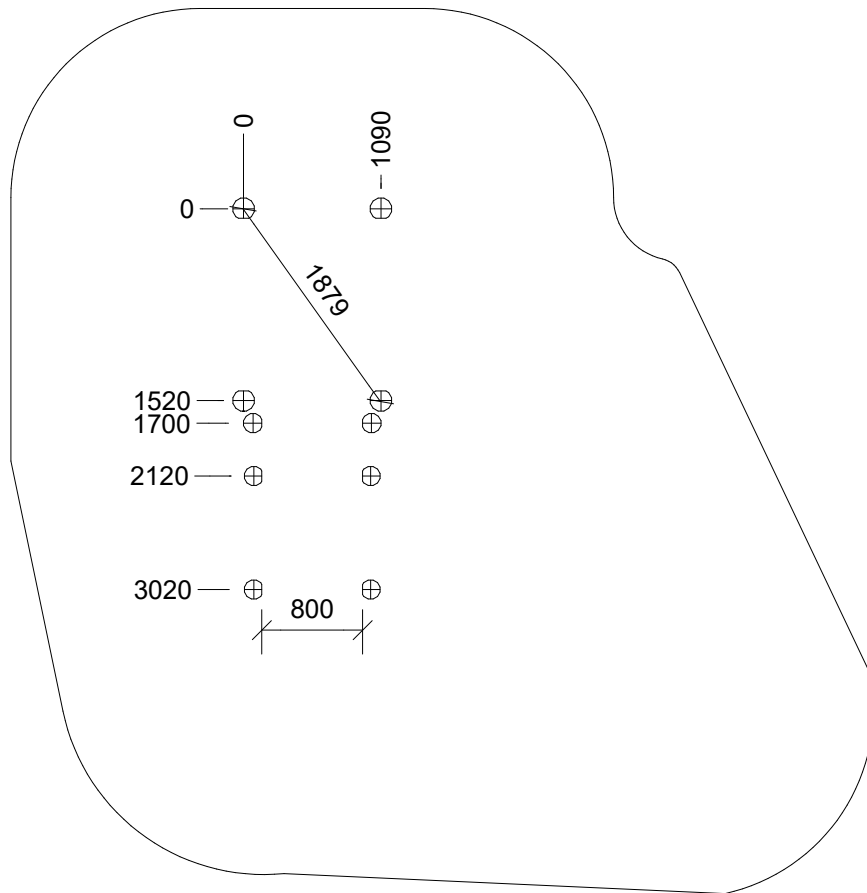

Parts List		
QTY	PART NO	DESCRIP.
1	D11593	Ø1140-160-2000-k, assembled
2	D11594	Ø160-180x2000mm, assembled
1	D11596	Ø140-160x2000mm, assembled
1	D11597	Ø160-180x2600mm, assembled
1	D11598	Ø140-160x1600mm, assembled
1	D11599	Ø160-180x2600mm, assembled
1	D11600	Ø160-180x1600 mm, assembled
12	LE42504	Step Ø300x650mm
1	RS00324	Ø160-180x2600 mm
1	RS00395	Ø160-180x2600mm
2	RS00445	Ø140-160x1200mm

Parts List

QTY	PART NO	DESCRIP.
1	D11523	1300x750mm
1	D11524	1300x750mm
1	D11525	930x750mm
1	D11526	1210x750mm
1	D11527	1700x1240mm
1	D11528	1700x1260mm
1	D11531	1235x800mm
1	D11585	630x800mm
2	D11591	1042x95mm x2
1	LE22006	Slide
1	M20010	1150x1020mm

Parts List

QTY	PART NO	DESCRIP.
1	D11523	1300x750mm
1	D11524	1300x750mm
1	D11525	930x750mm
1	D11526	1210x750mm
16	LE16186	Ø6x100 Ch
25	LE16192	5x80mm
1	M20010	1150x1020mm

Parts List		
QTY	PART NO	DESCRIP.
1	D11585	630x800mm
8	LE15254	M16x250mm
2	LE16022	M12x40 mm
2	LE16056	M12 cap nut
8	LE16100	M16 nut
16	LE16152	M16 - Ø30 mm
2	LE16168	M12 - Ø24 mm
4	LE16179	Ø5x30mm Ch
16	LE16186	Ø6x100 Ch
25	LE16192	5x80mm
16	LE16556	Ø42/38mm

Parts List

QTY	PART NO	DESCRIP.
10	LE13100	Shackle
2	LE15855	120x85x90°
2	LE15901	3x16, PH
1	LE15910	Name tag
20	LE16185	Ø5x60 mm Ch
8	LE16188	6x120
12	LE16198	4x20mm PH
1	LE16320	Ø6x50mm TX30 Dh
2	RS00445	Ø140-160x1200mm
1	TV00002	Taifun 30-50 cm
2	TV00006	Taifun 70-90 cm
1	TV00012	Taifun 130-150 cm
1	TV00016	Taifun 160-180 cm