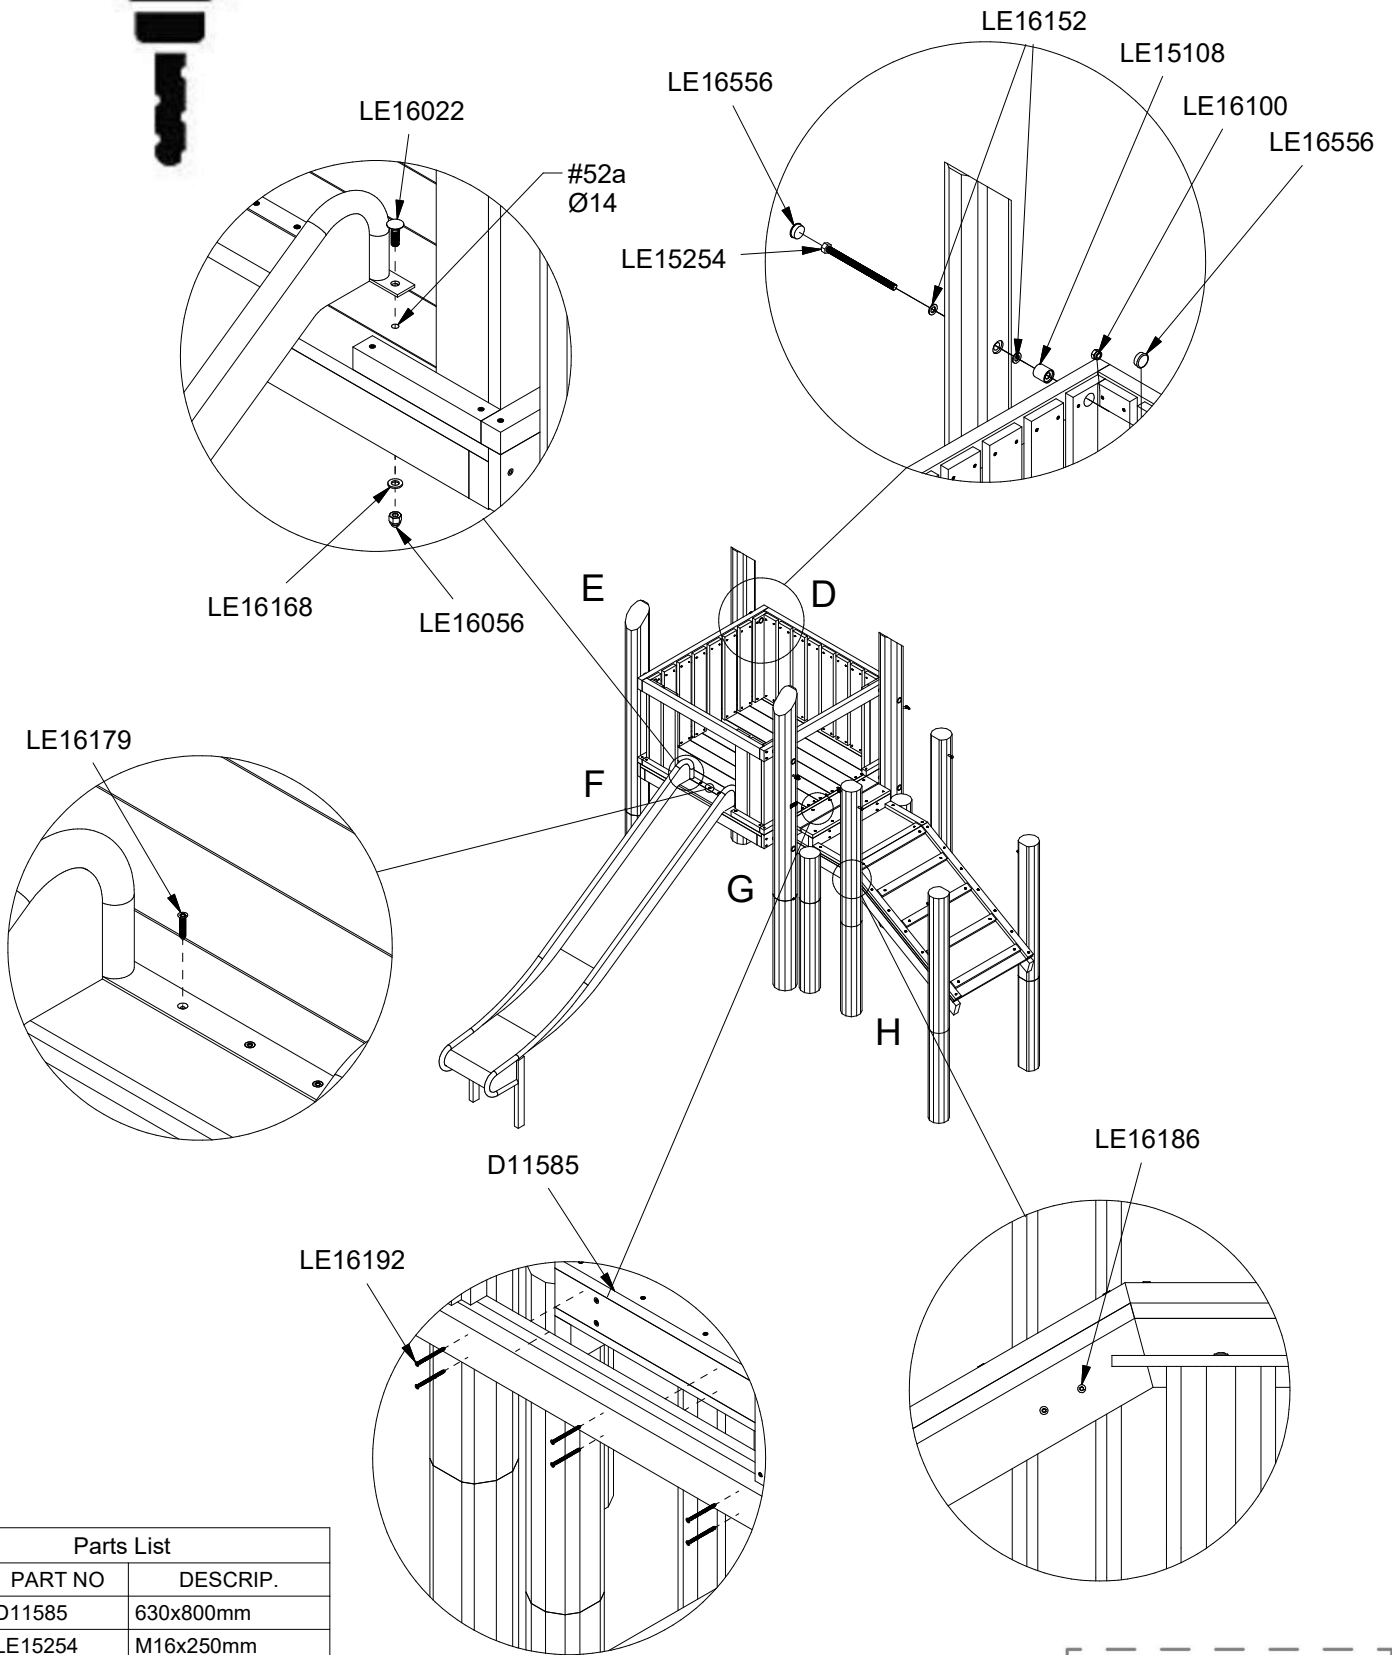

Parts List		
QTY	PART NO	DESCRIP.
1	D11593	Ø1140-160-2000-k, assembled
2	D11594	Ø160-180x2000mm, assembled
1	D11596	Ø140-160x2000mm, assembled
1	D11597	Ø160-180x2600mm, assembled
1	D11598	Ø140-160x1600mm, assembled
1	D11599	Ø160-180x2600mm, assembled
1	D11600	Ø160-180x1600 mm, assembled
12	LE42504	Step Ø300x650mm
1	RS00324	Ø160-180x2600 mm
1	RS00395	Ø160-180x2600mm
2	RS00445	Ø140-160x1200mm

Parts List

QTY	PART NO	DESCRIP.
1	D11523	1300x750mm
1	D11524	1300x750mm
1	D11525	930x750mm
1	D11526	1210x750mm
1	D11527	1700x1240mm
1	D11528	1700x1260mm
1	D11531	1235x800mm
1	D11585	630x800mm
2	D11591	1042x95mm x2
1	LE22006	Slide
1	M20010	1150x1020mm

Parts List

QTY	PART NO	DESCRIP.
1	D11523	1300x750mm
1	D11524	1300x750mm
1	D11525	930x750mm
1	D11526	1210x750mm
16	LE16186	Ø6x100 Ch
25	LE16192	5x80mm
1	M20010	1150x1020mm

Parts List		
QTY	PART NO	DESCRIP.
1	D11585	630x800mm
8	LE15254	M16x250mm
2	LE16022	M12x40 mm
2	LE16056	M12 cap nut
8	LE16100	M16 nut
16	LE16152	M16 - Ø30 mm
2	LE16168	M12 - Ø24 mm
4	LE16179	Ø5x30mm Ch
16	LE16186	Ø6x100 Ch
25	LE16192	5x80mm
16	LE16556	Ø42/38mm

Parts List

QTY	PART NO	DESCRIP.
10	LE13100	Shackle
2	LE15855	120x85x90°
2	LE15901	3x16, PH
1	LE15910	Name tag
20	LE16185	Ø5x60 mm Ch
8	LE16188	6x120
12	LE16198	4x20mm PH
1	LE16320	Ø6x50mm TX30 Dh
2	RS00445	Ø140-160x1200mm
1	TV00002	Taifun 30-50 cm
2	TV00006	Taifun 70-90 cm
1	TV00012	Taifun 130-150 cm
1	TV00016	Taifun 160-180 cm