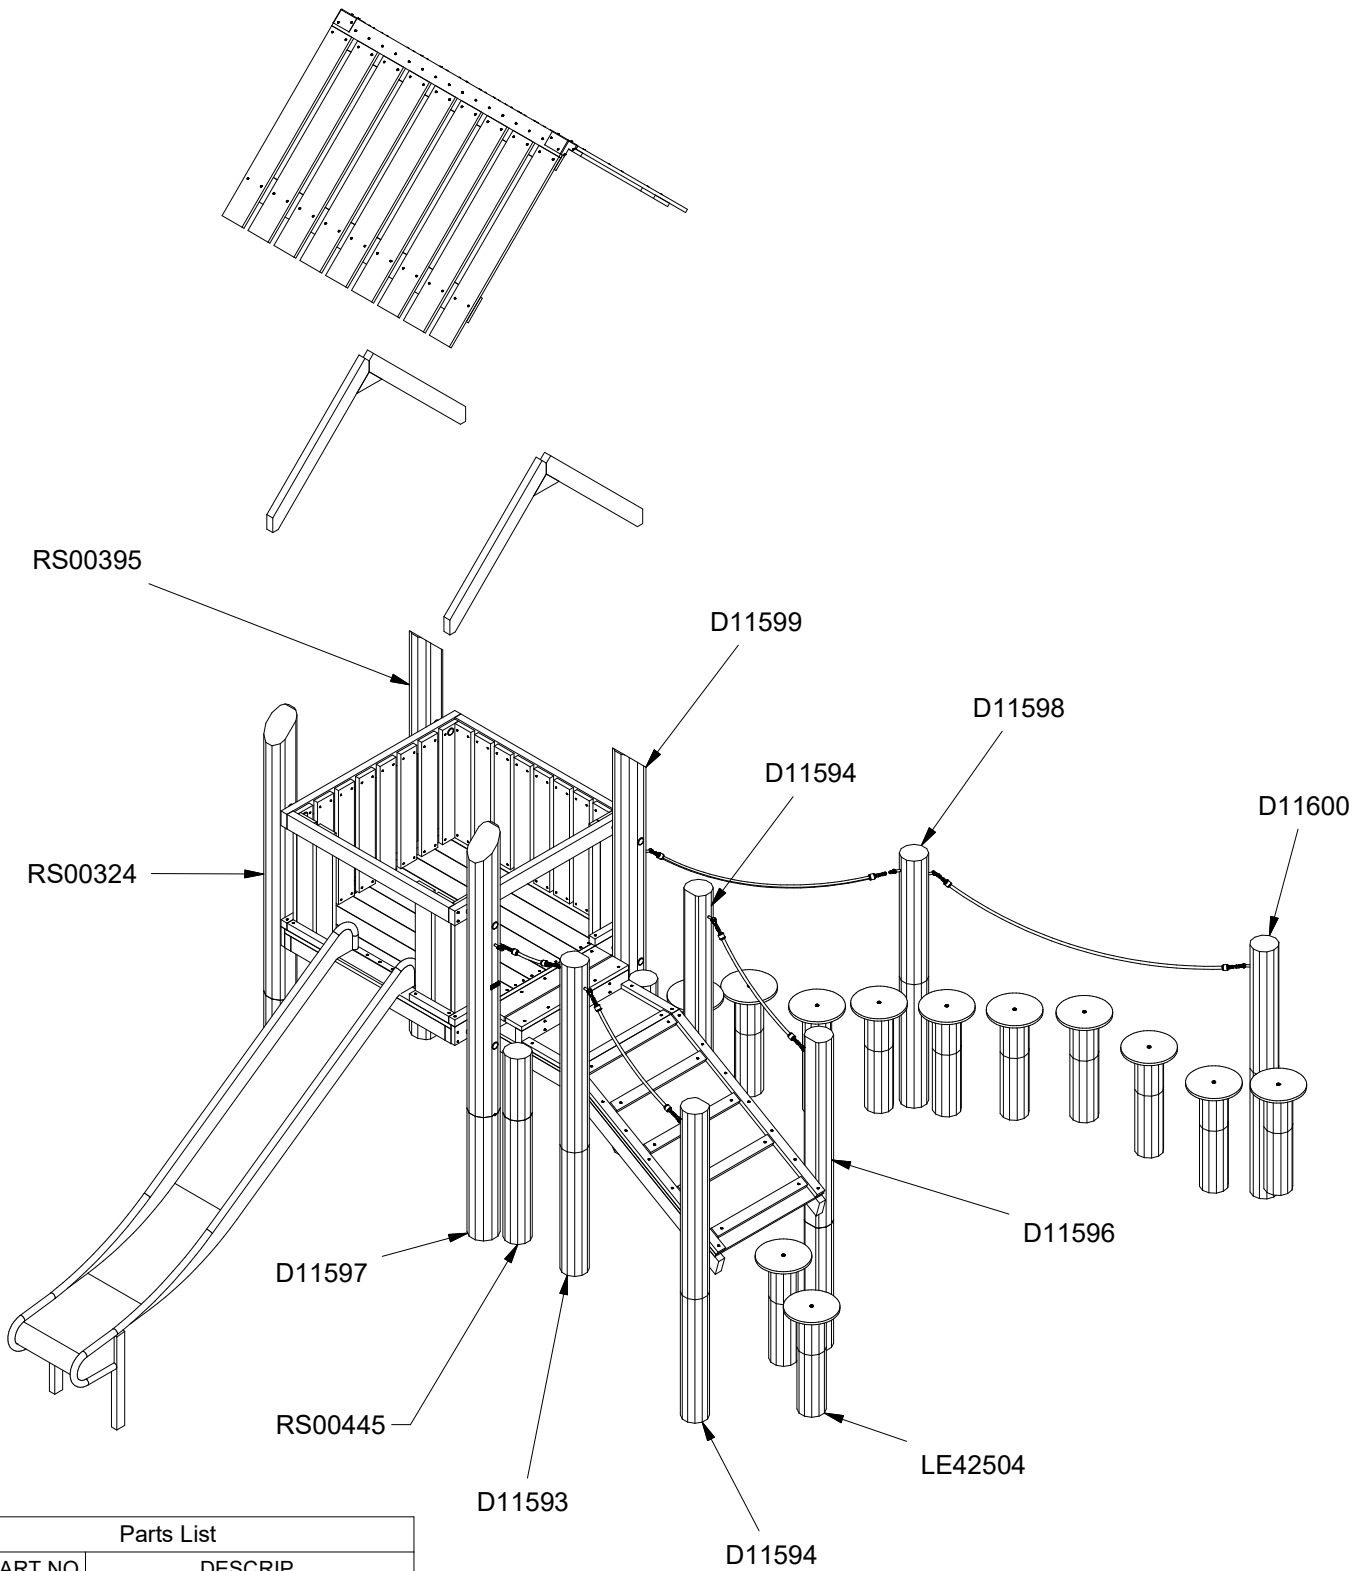

Parts List		
QTY	PART NO	DESCRIP.
1	D11593	Ø1140-160-2000-k, assembled
2	D11594	Ø160-180x2000mm, assembled
1	D11596	Ø140-160x2000mm, assembled
1	D11597	Ø160-180x2600mm, assembled
1	D11598	Ø140-160x1600mm, assembled
1	D11599	Ø160-180x2600mm, assembled
1	D11600	Ø160-180x1600 mm, assembled
12	LE42504	Step Ø300x650mm
1	RS00324	Ø160-180x2600 mm
1	RS00395	Ø160-180x2600mm
2	RS00445	Ø140-160x1200mm

Parts List

QTY	PART NO	DESCRIP.
1	D11523	1300x750mm
1	D11524	1300x750mm
1	D11525	930x750mm
1	D11526	1210x750mm
1	D11527	1700x1240mm
1	D11528	1700x1260mm
1	D11531	1235x800mm
1	D11585	630x800mm
2	D11591	1042x95mm x2
1	LE22006	Slide
1	M20010	1150x1020mm

Parts List

QTY	PART NO	DESCRIP.
1	D11523	1300x750mm
1	D11524	1300x750mm
1	D11525	930x750mm
1	D11526	1210x750mm
16	LE16186	Ø6x100 Ch
25	LE16192	5x80mm
1	M20010	1150x1020mm

Parts List		
QTY	PART NO	DESCRIP.
1	D11585	630x800mm
8	LE15254	M16x250mm
2	LE16022	M12x40 mm
2	LE16056	M12 cap nut
8	LE16100	M16 nut
16	LE16152	M16 - Ø30 mm
2	LE16168	M12 - Ø24 mm
4	LE16179	Ø5x30mm Ch
16	LE16186	Ø6x100 Ch
25	LE16192	5x80mm
16	LE16556	Ø42/38mm

Parts List

QTY	PART NO	DESCRIP.
10	LE13100	Shackle
2	LE15855	120x85x90°
2	LE15901	3x16, PH
1	LE15910	Name tag
20	LE16185	Ø5x60 mm Ch
8	LE16188	6x120
12	LE16198	4x20mm PH
1	LE16320	Ø6x50mm TX30 Dh
2	RS00445	Ø140-160x1200mm
1	TV00002	Taifun 30-50 cm
2	TV00006	Taifun 70-90 cm
1	TV00012	Taifun 130-150 cm
1	TV00016	Taifun 160-180 cm