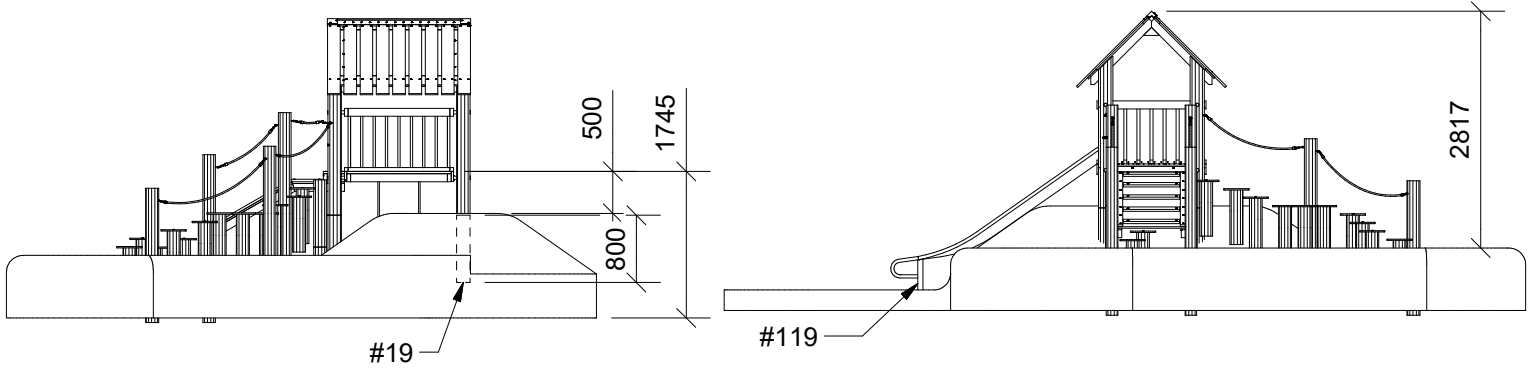

2

27,5h

39,3m²

9,5 x 7 x 2,8 m

~1101 kg

0,38m³

260x50x200 cm

120 kg

Parts List		
QTY	PART NO	DESCRIP.
1	D11593	Ø1140-160-2000-k, assembled
2	D11594	Ø160-180x2000mm, assembled
1	D11596	Ø140-160x2000mm, assembled
1	D11597	Ø160-180x2600mm, assembled
1	D11598	Ø140-160x1600mm, assembled
1	D11599	Ø160-180x2600mm, assembled
1	D11600	Ø160-180x1600 mm, assembled
12	LE42504	Step Ø300x650mm
1	RS00324	Ø160-180x2600 mm
1	RS00395	Ø160-180x2600mm
2	RS00445	Ø140-160x1200mm

Parts List

QTY	PART NO	DESCRIP.
1	D11523	1300x750mm
1	D11524	1300x750mm
1	D11525	930x750mm
1	D11526	1210x750mm
1	D11527	1700x1240mm
1	D11528	1700x1260mm
1	D11531	1235x800mm
1	D11585	630x800mm
2	D11591	1042x95mm x2
1	LE22006	Slide
1	M20010	1150x1020mm

Parts List

QTY	PART NO	DESCRIP.
10	LE13100	Shackle
2	LE15855	120x85x90°
2	LE15901	3x16, PH
1	LE15910	Name tag
20	LE16185	Ø5x60 mm Ch
8	LE16188	6x120
12	LE16198	4x20mm PH
1	LE16320	Ø6x50mm TX30 Dh
2	RS00445	Ø140-160x1200mm
1	TV00002	Taifun 30-50 cm
2	TV00006	Taifun 70-90 cm
1	TV00012	Taifun 130-150 cm
1	TV00016	Taifun 160-180 cm