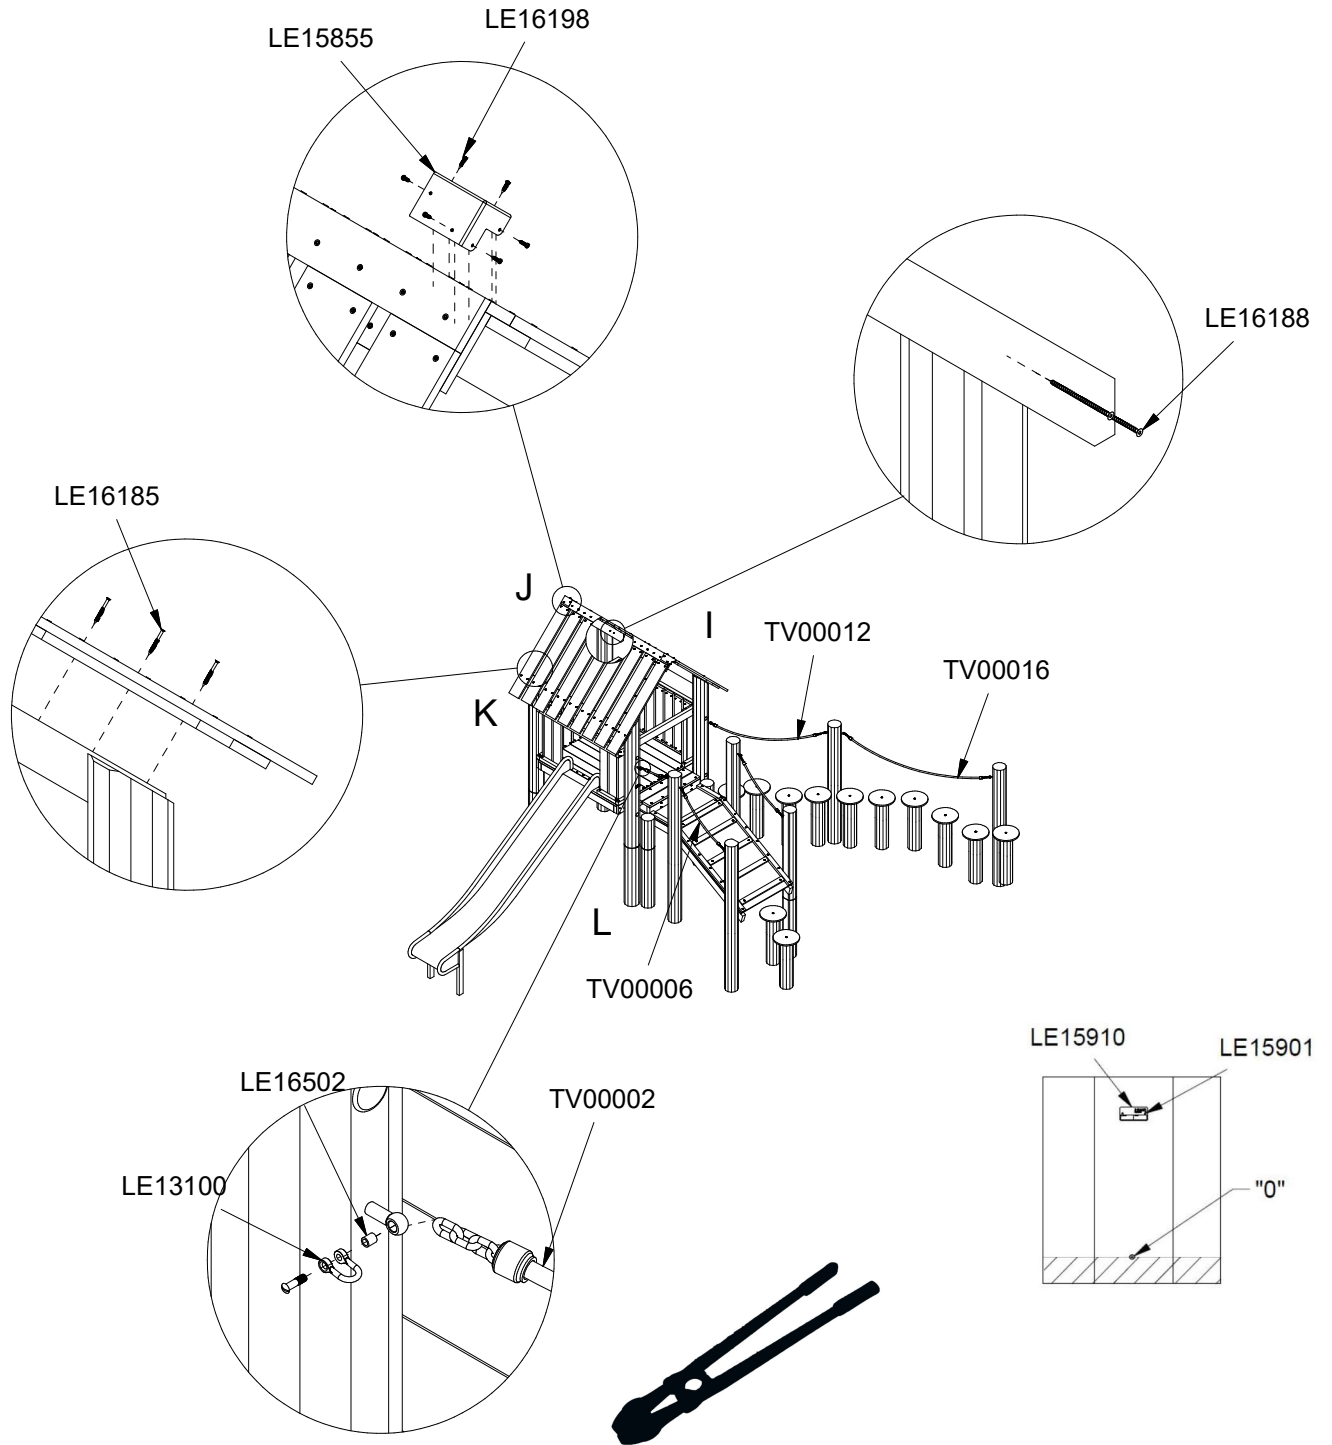

Parts List		
QTY	PART NO	DESCRIP.
1	D11593	Ø1140-160-2000-k, assembled
2	D11594	Ø160-180x2000mm, assembled
1	D11596	Ø140-160x2000mm, assembled
1	D11597	Ø160-180x2600mm, assembled
1	D11598	Ø140-160x1600mm, assembled
1	D11599	Ø160-180x2600mm, assembled
1	D11600	Ø160-180x1600 mm, assembled
12	LE42504	Step Ø300x650mm
1	RS00324	Ø160-180x2600 mm
1	RS00395	Ø160-180x2600mm
2	RS00445	Ø140-160x1200mm

Parts List

QTY	PART NO	DESCRIP.
1	D11523	1300x750mm
1	D11524	1300x750mm
1	D11525	930x750mm
1	D11526	1210x750mm
1	D11527	1700x1240mm
1	D11528	1700x1260mm
1	D11531	1235x800mm
1	D11585	630x800mm
2	D11591	1042x95mm x2
1	LE22006	Slide
1	M20010	1150x1020mm

Parts List

QTY	PART NO	DESCRIP.
1	D11523	1300x750mm
1	D11524	1300x750mm
1	D11525	930x750mm
1	D11526	1210x750mm
16	LE16186	Ø6x100 Ch
25	LE16192	5x80mm
1	M20010	1150x1020mm

Parts List		
QTY	PART NO	DESCRIP.
1	D11585	630x800mm
8	LE15254	M16x250mm
2	LE16022	M12x40 mm
2	LE16056	M12 cap nut
8	LE16100	M16 nut
16	LE16152	M16 - Ø30 mm
2	LE16168	M12 - Ø24 mm
4	LE16179	Ø5x30mm Ch
16	LE16186	Ø6x100 Ch
25	LE16192	5x80mm
16	LE16556	Ø42/38mm

Parts List

QTY	PART NO	DESCRIP.
10	LE13100	Shackle
2	LE15855	120x85x90°
2	LE15901	3x16, PH
1	LE15910	Name tag
20	LE16185	Ø5x60 mm Ch
8	LE16188	6x120
12	LE16198	4x20mm PH
1	LE16320	Ø6x50mm TX30 Dh
2	RS00445	Ø140-160x1200mm
1	TV00002	Taifun 30-50 cm
2	TV00006	Taifun 70-90 cm
1	TV00012	Taifun 130-150 cm
1	TV00016	Taifun 160-180 cm