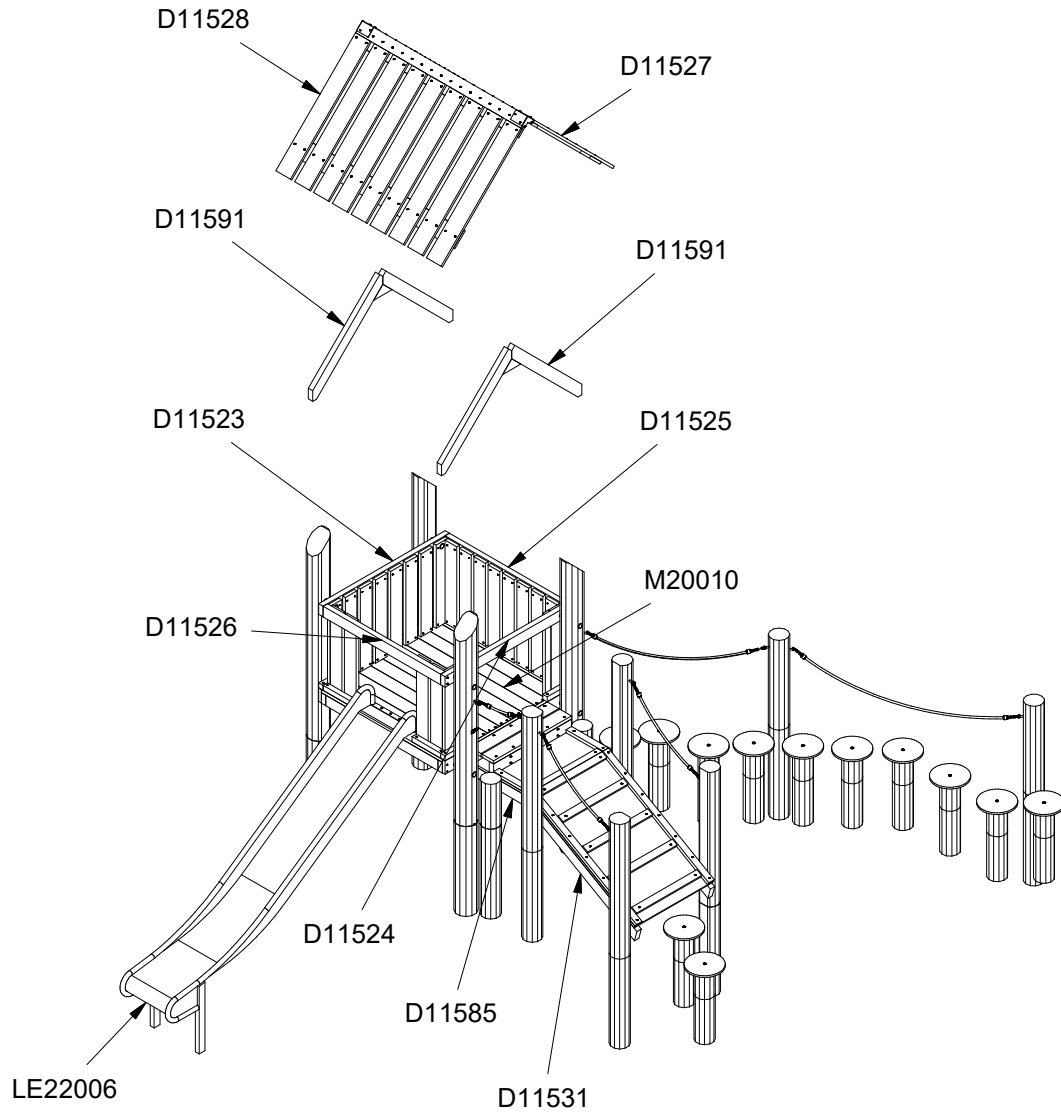

Parts List		
QTY	PART NO	DESCRIP.
1	D11593	Ø1140-160-2000-k, assembled
2	D11594	Ø160-180x2000mm, assembled
1	D11596	Ø140-160x2000mm, assembled
1	D11597	Ø160-180x2600mm, assembled
1	D11598	Ø140-160x1600mm, assembled
1	D11599	Ø160-180x2600mm, assembled
1	D11600	Ø160-180x1600 mm, assembled
12	LE42504	Step Ø300x650mm
1	RS00324	Ø160-180x2600 mm
1	RS00395	Ø160-180x2600mm
2	RS00445	Ø140-160x1200mm

Parts List

QTY	PART NO	DESCRIP.
1	D11523	1300x750mm
1	D11524	1300x750mm
1	D11525	930x750mm
1	D11526	1210x750mm
1	D11527	1700x1240mm
1	D11528	1700x1260mm
1	D11531	1235x800mm
1	D11585	630x800mm
2	D11591	1042x95mm x2
1	LE22006	Slide
1	M20010	1150x1020mm

Parts List

QTY	PART NO	DESCRIP.
1	D11523	1300x750mm
1	D11524	1300x750mm
1	D11525	930x750mm
1	D11526	1210x750mm
16	LE16186	Ø6x100 Ch
25	LE16192	5x80mm
1	M20010	1150x1020mm

Parts List		
QTY	PART NO	DESCRIP.
1	D11585	630x800mm
8	LE15254	M16x250mm
2	LE16022	M12x40 mm
2	LE16056	M12 cap nut
8	LE16100	M16 nut
16	LE16152	M16 - Ø30 mm
2	LE16168	M12 - Ø24 mm
4	LE16179	Ø5x30mm Ch
16	LE16186	Ø6x100 Ch
25	LE16192	5x80mm
16	LE16556	Ø42/38mm

Parts List

QTY	PART NO	DESCRIP.
10	LE13100	Shackle
2	LE15855	120x85x90°
2	LE15901	3x16, PH
1	LE15910	Name tag
20	LE16185	Ø5x60 mm Ch
8	LE16188	6x120
12	LE16198	4x20mm PH
1	LE16320	Ø6x50mm TX30 Dh
2	RS00445	Ø140-160x1200mm
1	TV00002	Taifun 30-50 cm
2	TV00006	Taifun 70-90 cm
1	TV00012	Taifun 130-150 cm
1	TV00016	Taifun 160-180 cm