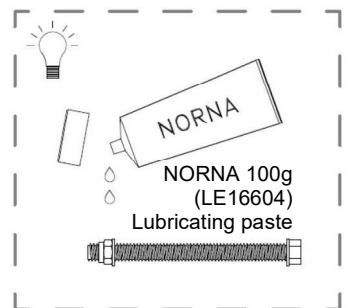

Parts List

QTY	PART NO	DESCRIP.
1	D11523	1300x750mm
1	D11524	1300x750mm
1	D11525	930x750mm
1	D11526	1210x750mm
1	D11527	1700x1240mm
1	D11528	1700x1260mm
1	D11531	1235x800mm
1	D11585	630x800mm
2	D11591	1042x95mm x2
1	LE22006	Slide
1	M20010	1150x1020mm

Parts List

QTY	PART NO	DESCRIP.
1	D11523	1300x750mm
1	D11524	1300x750mm
1	D11525	930x750mm
1	D11526	1210x750mm
16	LE16186	Ø6x100 Ch
25	LE16192	5x80mm
1	M20010	1150x1020mm

Parts List		
QTY	PART NO	DESCRIP.
1	D11585	630x800mm
8	LE15254	M16x250mm
2	LE16022	M12x40 mm
2	LE16056	M12 cap nut
8	LE16100	M16 nut
16	LE16152	M16 - Ø30 mm
2	LE16168	M12 - Ø24 mm
4	LE16179	Ø5x30mm Ch
16	LE16186	Ø6x100 Ch
25	LE16192	5x80mm
16	LE16556	Ø42/38mm

Parts List

QTY	PART NO	DESCRIP.
10	LE13100	Shackle
2	LE15855	120x85x90°
2	LE15901	3x16, PH
1	LE15910	Name tag
20	LE16185	Ø5x60 mm Ch
8	LE16188	6x120
12	LE16198	4x20mm PH
1	LE16320	Ø6x50mm TX30 Dh
2	RS00445	Ø140-160x1200mm
1	TV00002	Taifun 30-50 cm
2	TV00006	Taifun 70-90 cm
1	TV00012	Taifun 130-150 cm
1	TV00016	Taifun 160-180 cm