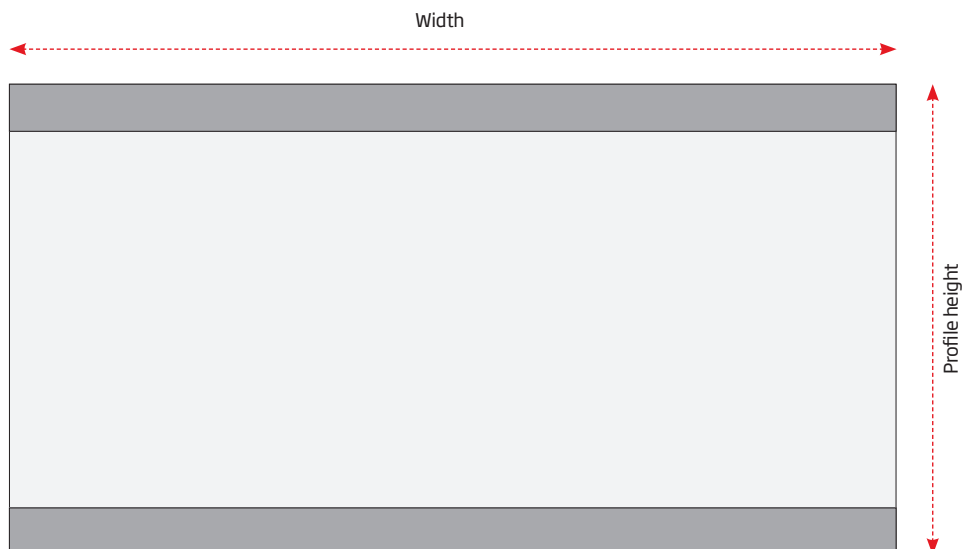

 Info sign in anodized aluminum with black plastic end caps for ceiling mounting. APET front panel makes changing the message quick and easy. Supplied with 8 m wire and 2 pcs. ceiling hangers.

 Infoschild aus eloxiertem Aluminium mit schwarzen Kunststoff Endkappen für Decken Aufhängung. APET Frontplatte macht das Wechseln der Botschaft schnell und einfach. Geliefert mit 8 Meter Seil und 2 Stück Decken Aufhängern.

 Infoskilt udført i eloxeret aluminium med sorte plast endekapper til ophæng i loftet. APET frontplade gør skift af budskab hurtigt og let. Leveres med 8 meter wire og 2 stk. kroge til loftsophæng.

**Add extra signs**  
7.4 cm = max. 5 layers  
10.5 cm = max. 4 layers  
14.8 cm = max. 3 layers  
Extra signs:  
Order from page 245!