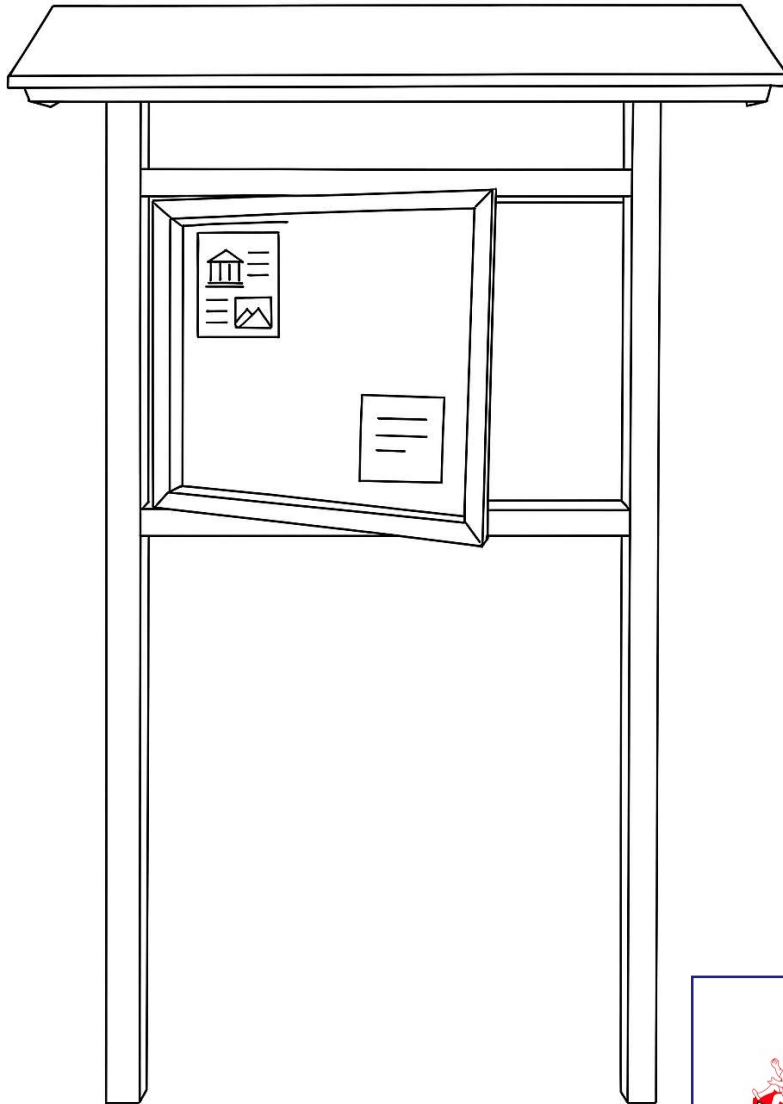

Vitrine TURIN avec toit

Réf. Procity® 307019

Réf. Loisirs Aménagements 9051

Loisirs Aménagements

PROCITY

FRANCE : +33.(0)5.49.43.56.24

Vitrine TURIN avec toit

Réf. Procity® 307019

Réf. Loisirs Aménagements 9051

Vitrine TURIN avec toit

Réf. Procity® 307019
Réf. Loisirs Aménagements 9051