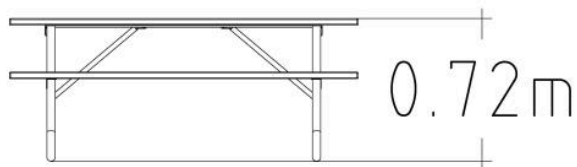

Utrymme behövs

Picnic Table Linnea

Specifikationer

Längd (mm):	1760 mm
bredd (mm):	1500 mm
Höjd (mm):	720 mm
Nettovikt:	35.3543 kg
Monteringstid:	1 timmar

Förankring

FS Fristående

Materialets namn	kg	%	Återvunnet	Återvinningsbar	Förnybar
Aluminium	0.002	0	24%	100%	0%
Furu	21.004	39,25	0%	100%	100%
Polyamid (PA)	0.02	0,04	0%	100%	0%
Rostfritt stål	0.109	0,2	90%	100%	0%
Obehandlat stål	25.045	46,8	69%	100%	0%
Våtfärg för trä	5.449	10,18	0%	0%	0%
Zink (elektrogalvaniserad)	0.006	0,01	0%	100%	0%
Zink (varmförzinkad)	1.88	3,51	70%	100%	0%
	54 kg	100%			