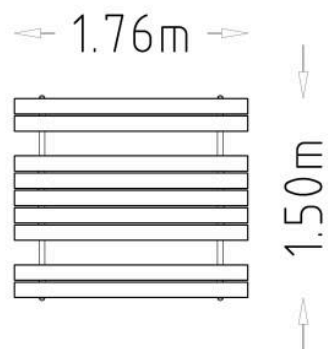

Utrymme behövs

Picnic Table Linnea

Specifikationer

Längd (mm):	1760 mm
bredd (mm):	1500 mm
Höjd (mm):	720 mm
Nettovikt:	35.3543 kg
Monteringstid:	1 timmar

Förankring

FS Fristående

Materialets namn	kg	%	Återvunnet	Återvinningsbar	Förnybar
Aluminium	0.002	0	24%	100%	0%
Furu	21.004	39,25	0%	100%	100%
Polyamid (PA)	0.02	0,04	0%	100%	0%
Rostfritt stål	0.109	0,2	90%	100%	0%
Obehandlat stål	25.045	46,8	69%	100%	0%
Våtfärg för trä	5.449	10,18	0%	0%	0%
Zink (elektrogalvaniserad)	0.006	0,01	0%	100%	0%
Zink (varmförzinkad)	1.88	3,51	70%	100%	0%
	54 kg	100%			