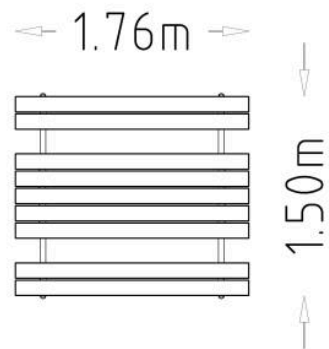

Utrymme behövs

Picnic Table Linnea

Specifikationer

Längd (mm):	1760 mm
bredd (mm):	1500 mm
Höjd (mm):	720 mm
Nettovikt:	36.54 kg
Monteringstid:	1 timmar

Förankring

FS Fristående

Materialets namn	kg	%	Återvunnet	Återvinningsbar	Förnybar
Aluminium	0.002	0	24%	100%	0%
Furu	21.004	42.5	0%	100%	100%
Polyamid (PA)	0.02	0.04	0%	100%	0%
Pulverlackerad polyester	0.798	1.62	0%	0%	0%
Rostfritt stål	0.109	0.22	90%	100%	0%
Obehandlat stål	26.393	53.41	69%	100%	0%
Våtfärg för trä	0.817	1.65	0%	0%	0%
Zink (elektrogalvaniserad)	0.006	0.01	0%	100%	0%
Zink (varmförzinkad)	0.266	0.54	70%	100%	0%
	49 kg	100%			