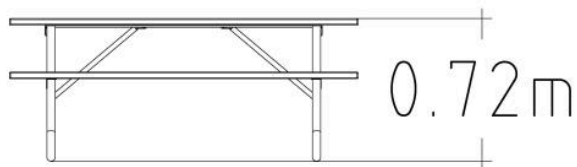

Utrymme behövs

Picnic Table Linnea

Specifikationer

Längd (mm):	1760 mm
bredd (mm):	1500 mm
Höjd (mm):	720 mm
Nettovikt:	36.54 kg
Monteringstid:	1 timmar

Förankring

FS Fristående

Materialets namn	kg	%	Återvunnet	Återvinningsbar	Förnybar
Aluminium	0.002	0	24%	100%	0%
Furu	21.004	42.5	0%	100%	100%
Polyamid (PA)	0.02	0.04	0%	100%	0%
Pulverlackerad polyester	0.798	1.62	0%	0%	0%
Rostfritt stål	0.109	0.22	90%	100%	0%
Obehandlat stål	26.393	53.41	69%	100%	0%
Våtfärg för trä	0.817	1.65	0%	0%	0%
Zink (elektrogalvaniserad)	0.006	0.01	0%	100%	0%
Zink (varmförzinkad)	0.266	0.54	70%	100%	0%
	49 kg	100%			