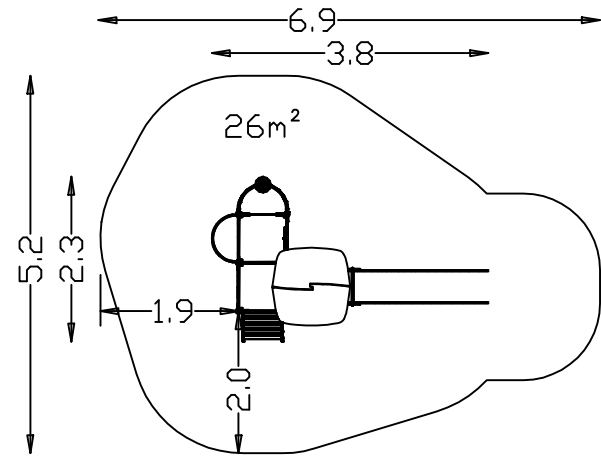

1:100  
1,0m 5,0m

1:25

**HAGS** ANEBY, SWEDEN  
+46(0)380-47300  
www.hags.com

UniMini Kerra  
MASW40480  
1/3

EF LN 2018-11-28 2

17 h

Varje vecka  
Every week  
Jede woche  
Chaque semaine

Varje säsong  
Every season  
Jedes Jahr  
Chaque saison