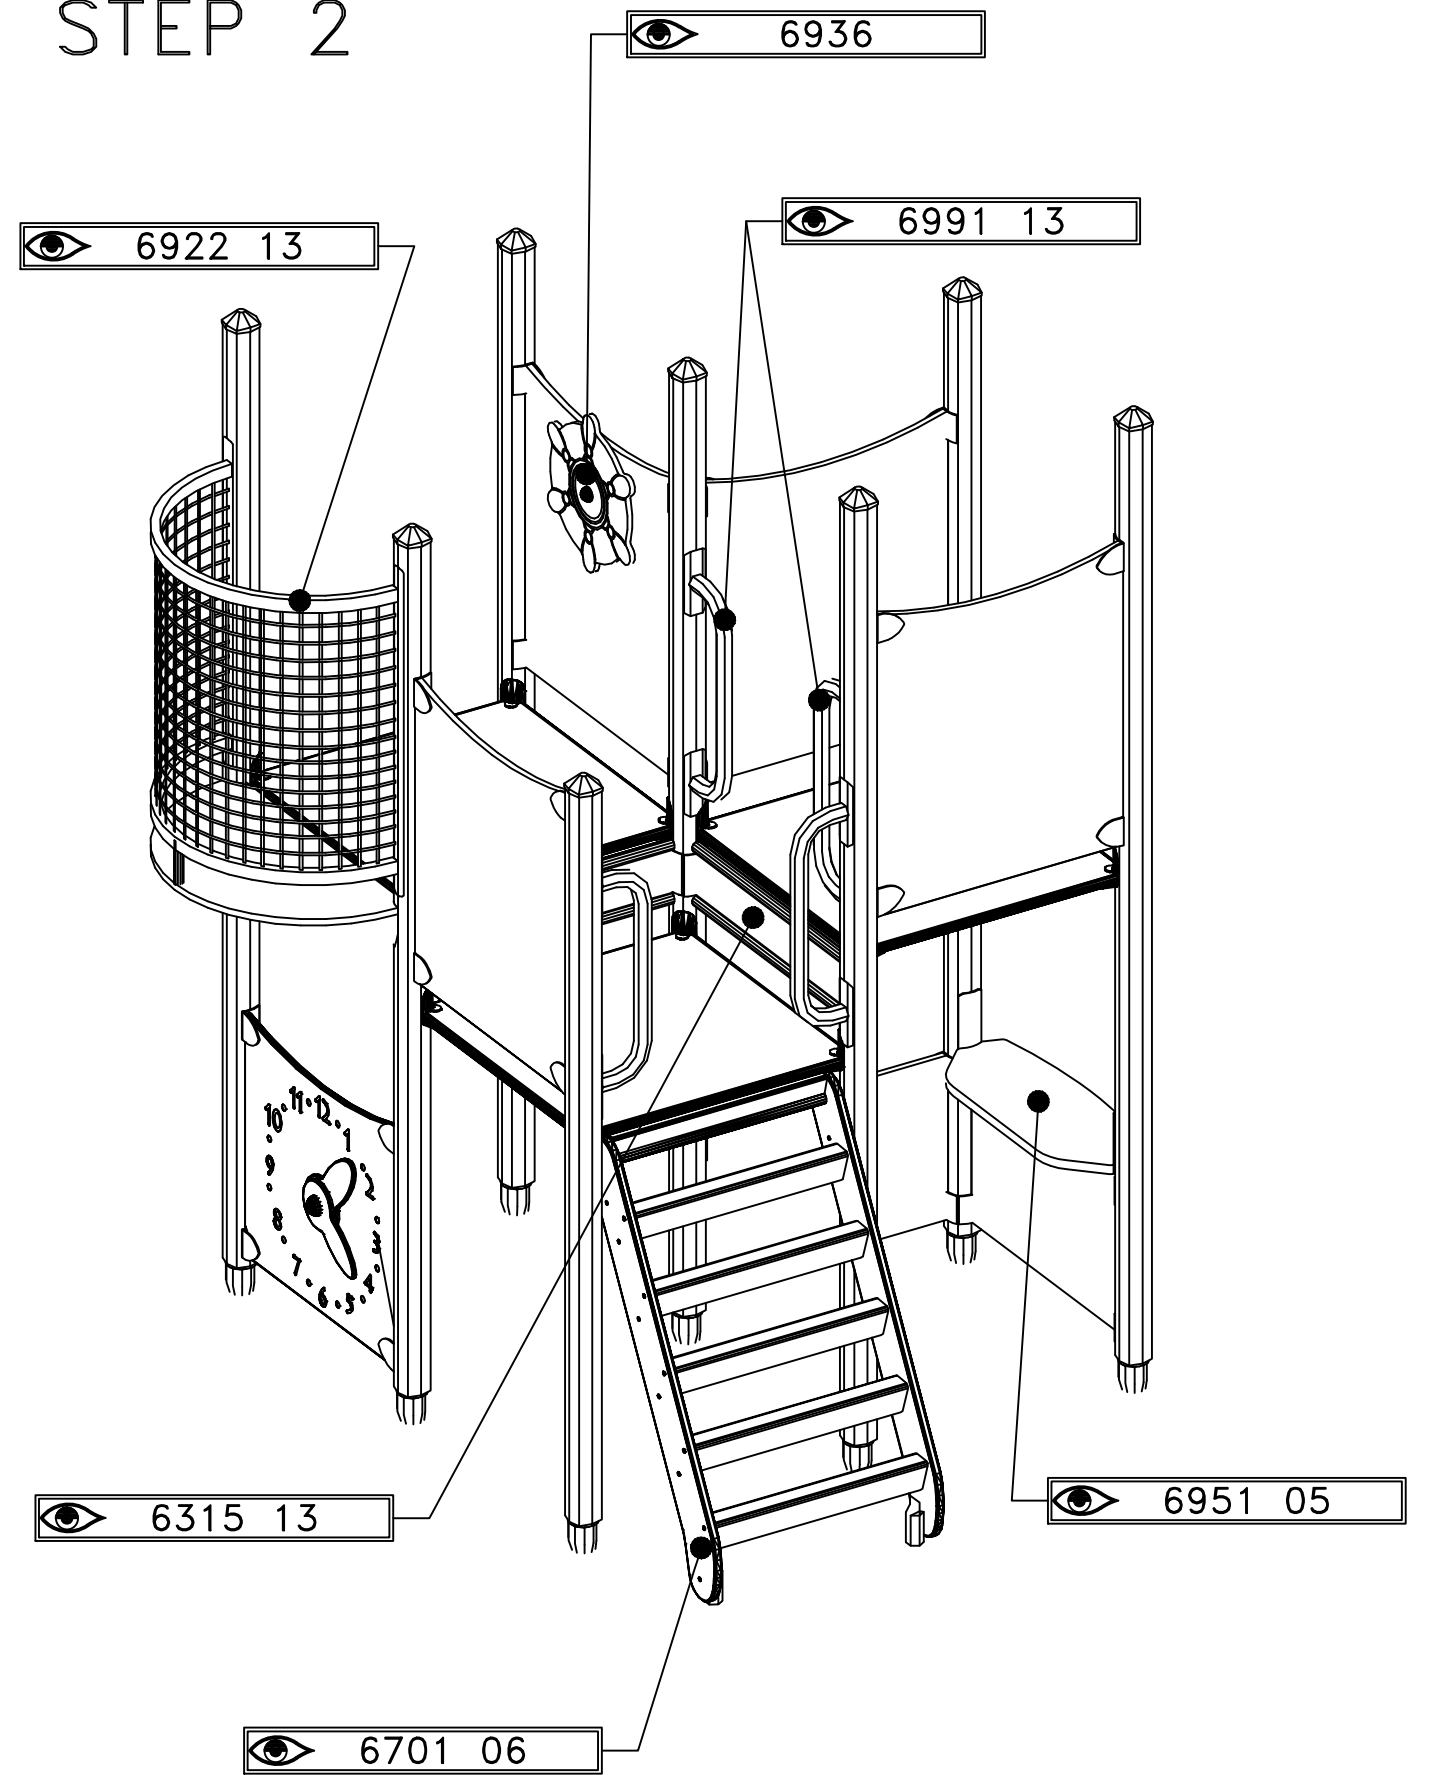

STEP 2

HAGS ANEBY, SWEDEN
+46(0)380-47300
www.hags.com

UniMini Kerra
MASW40480
2/3

EF LN 2018-11-28 2