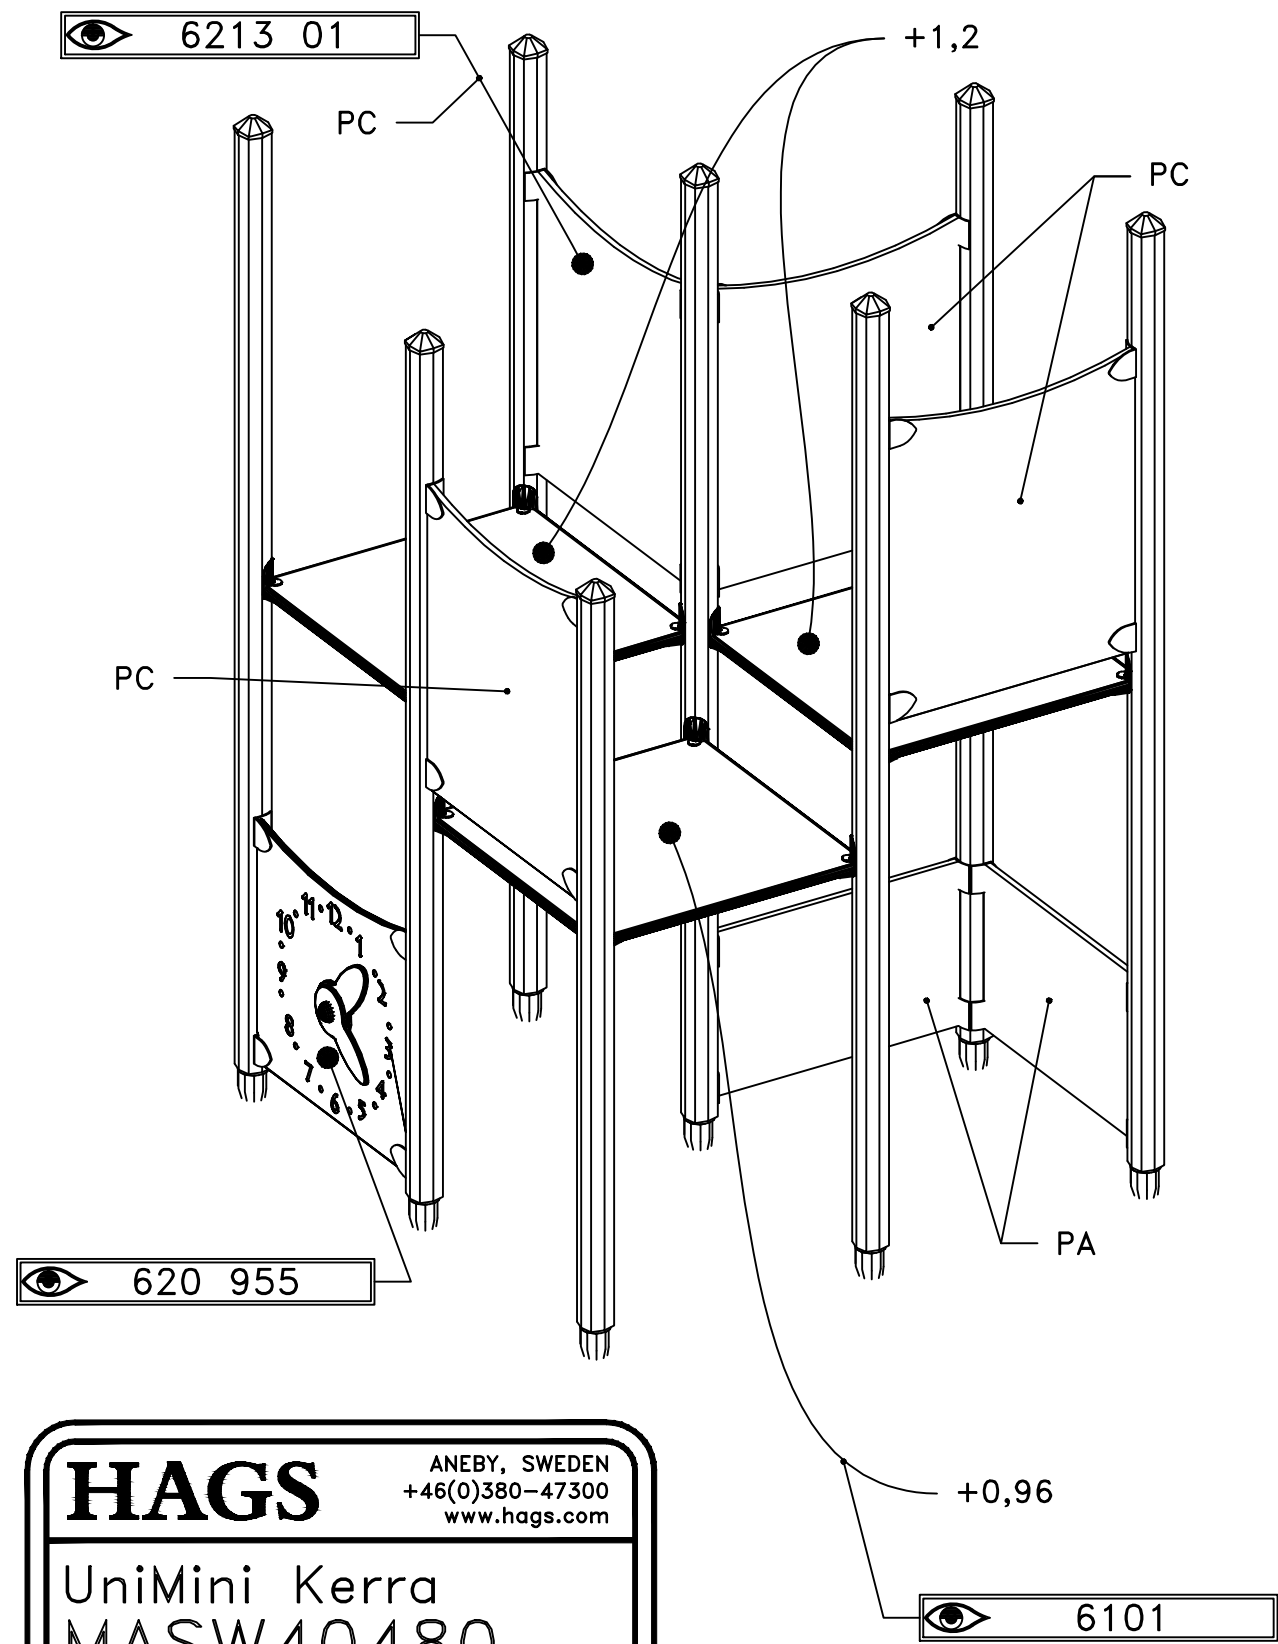

STEP 1

STEP 2

HAGS ANEBY, SWEDEN
+46(0)380-47300
www.hags.com

UniMini Kerra
MASW40480
2/3

EF LN 2018-11-28 2