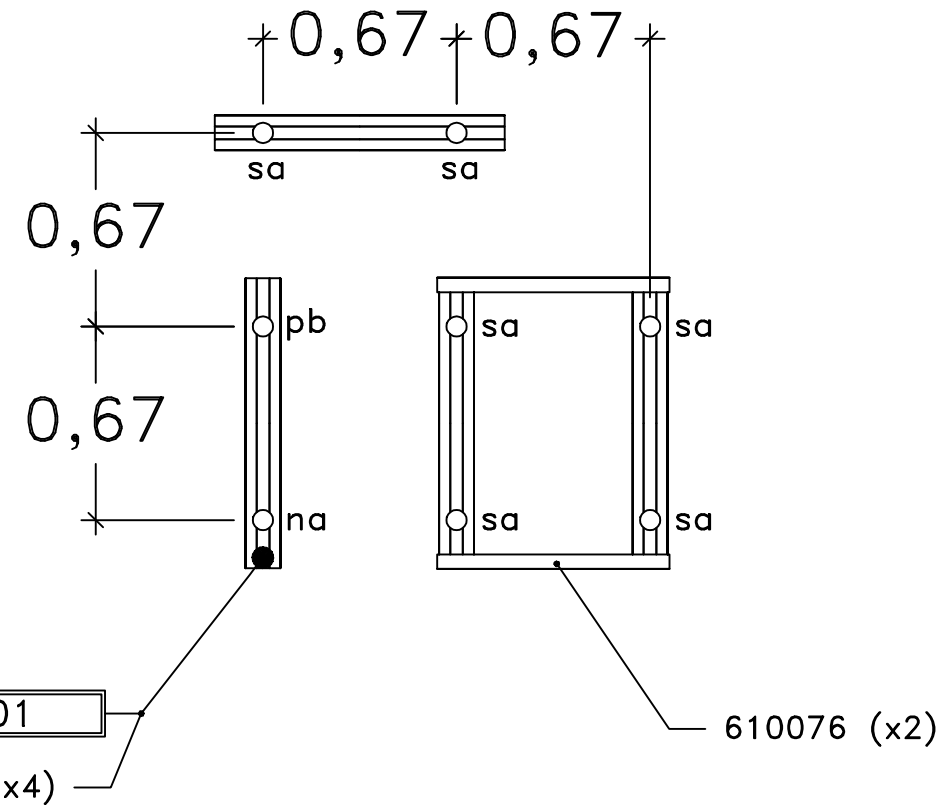

1:100  
1,0m 5,0m

1:25

**HAGS** ANEBY, SWEDEN  
+46(0)380-47300  
www.hags.com

UniMini Kerra  
MASW40480  
1/3

EF LN 2018-11-28 2

17 h

Varje vecka  
Every week  
Jede woche  
Chaque semaine

Varje säsong  
Every season  
Jedes Jahr  
Chaque saison