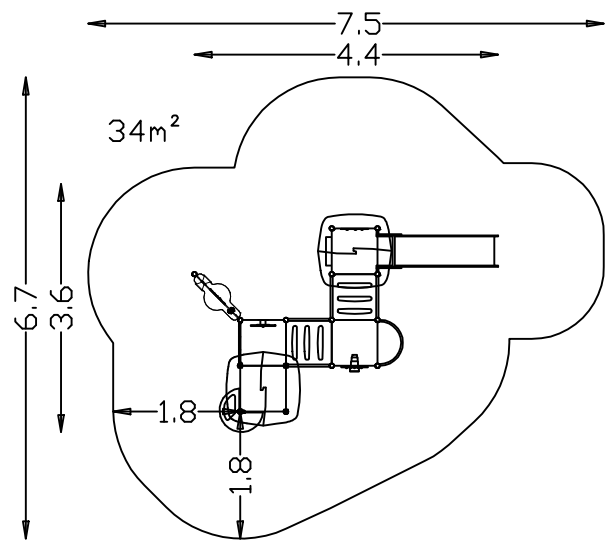

1:100  
1,0m 5,0m

**HAGS** ANEBY, SWEDEN  
+46(0)380-47300  
www.hags.com

UniMini Koppy  
MASW40518  
1/4

EF LN 2019-02-05 1

26 h

Varje vecka  
Every week  
Jede woche  
Chaque semaine

Varje säsong  
Every season  
Jedes Jahr  
Chaque saison