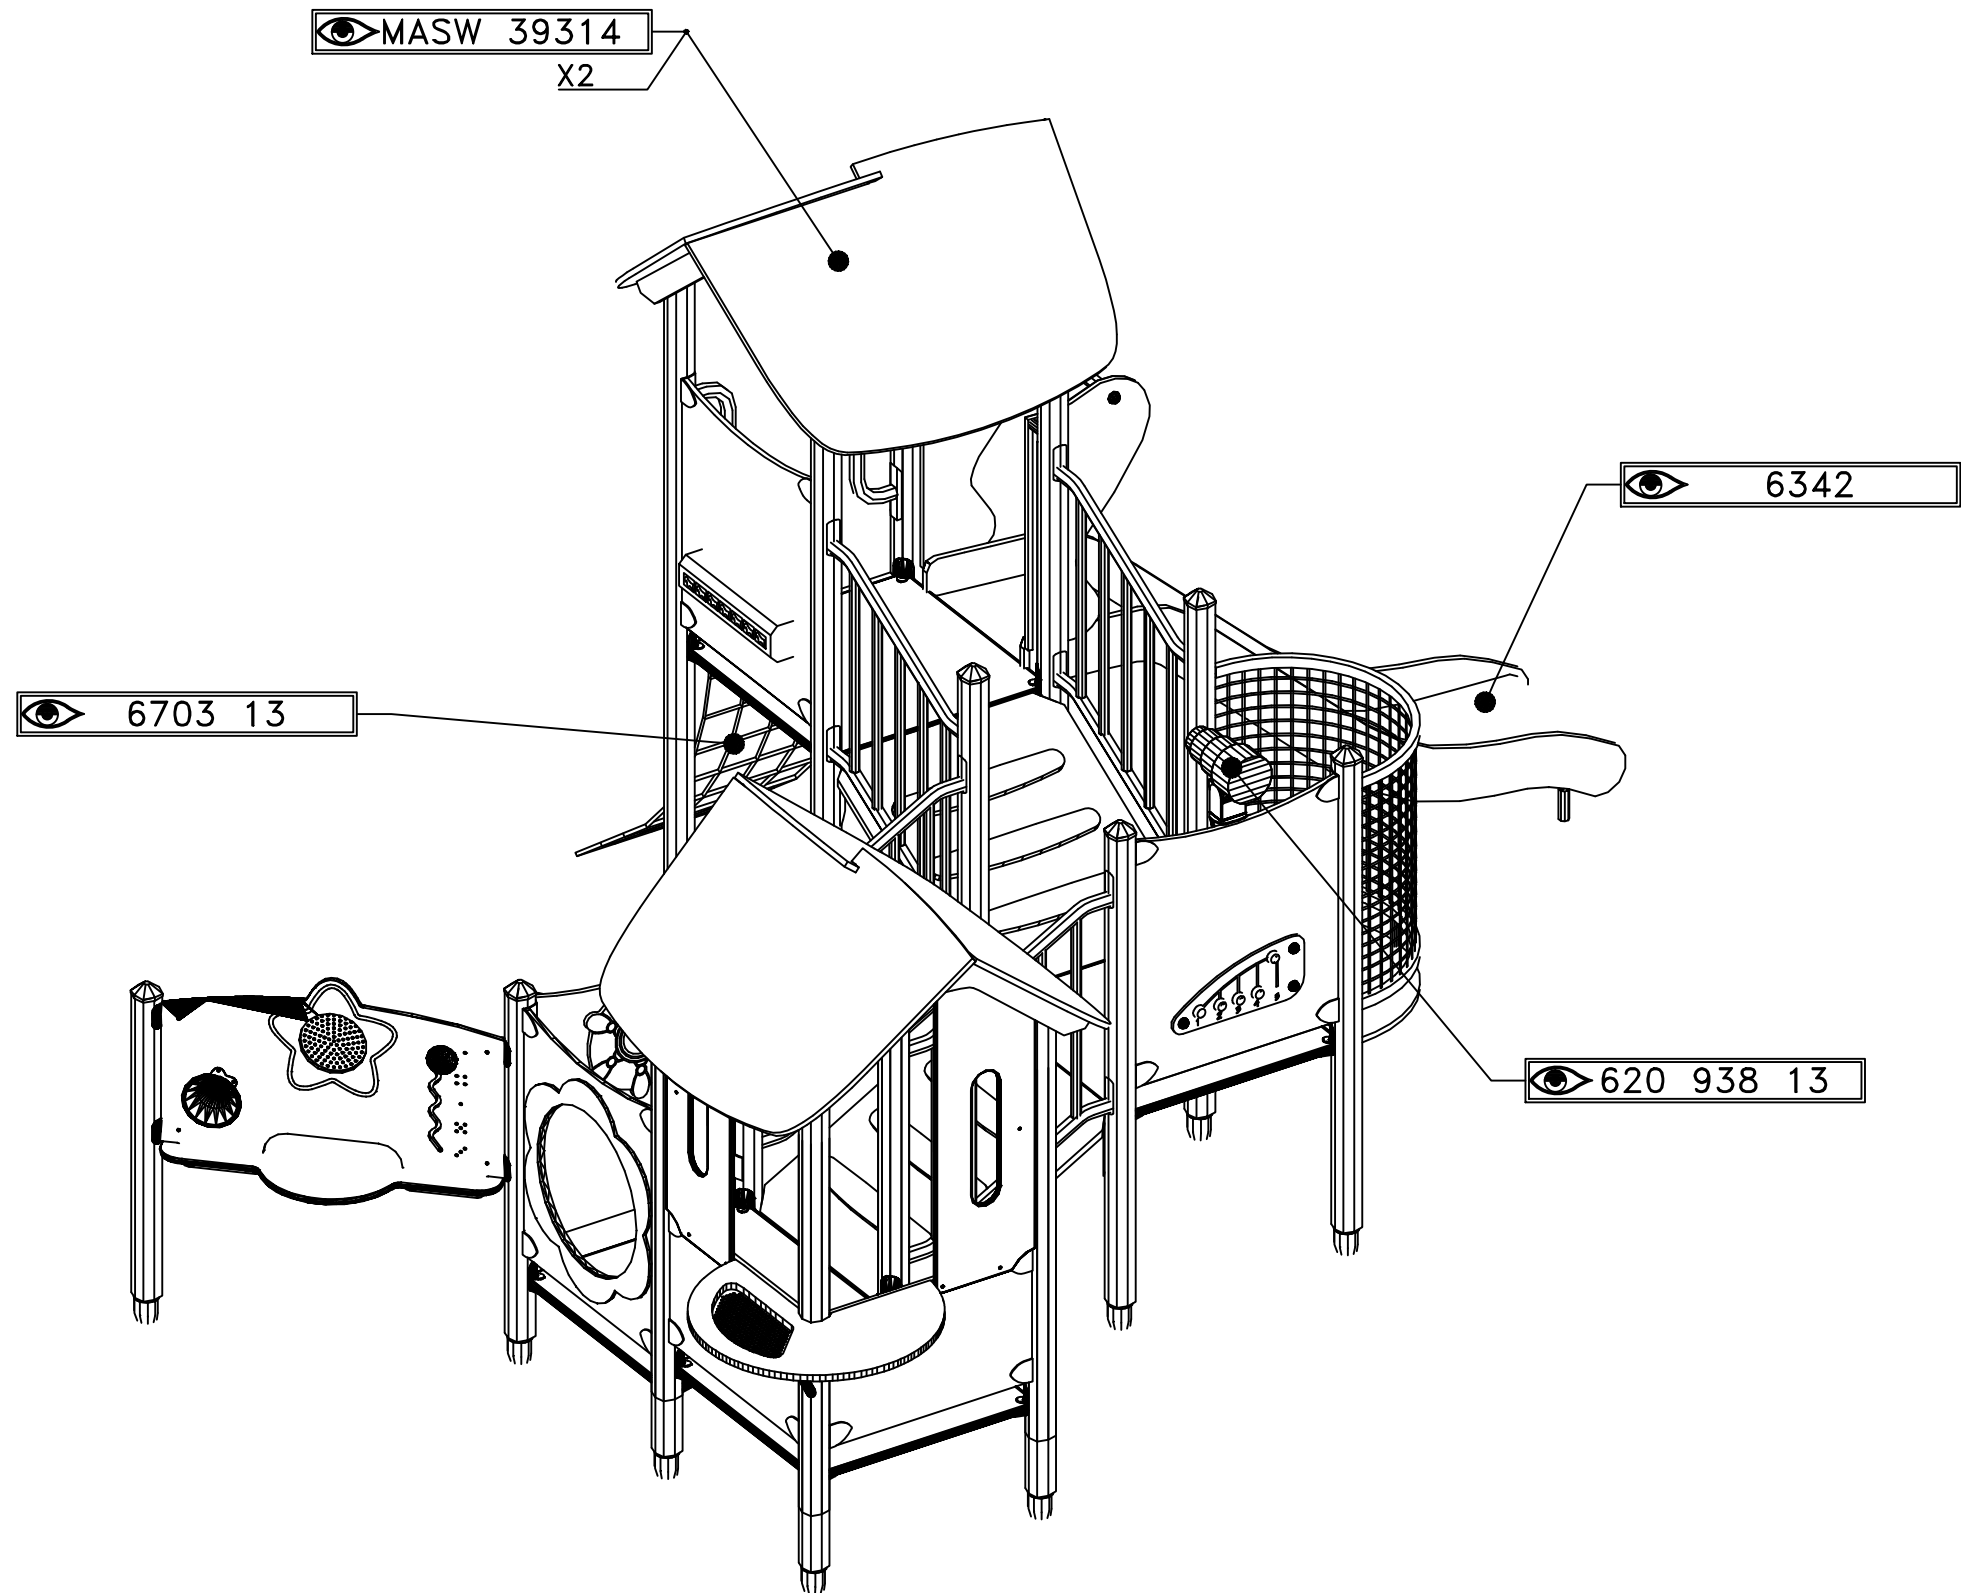

STEP 3

HAGS ANEBY, SWEDEN
+46(0)380-47300
www.hags.com

UniMini Koppy
MASW40518
4/4

EF LN 2019-02-05 1