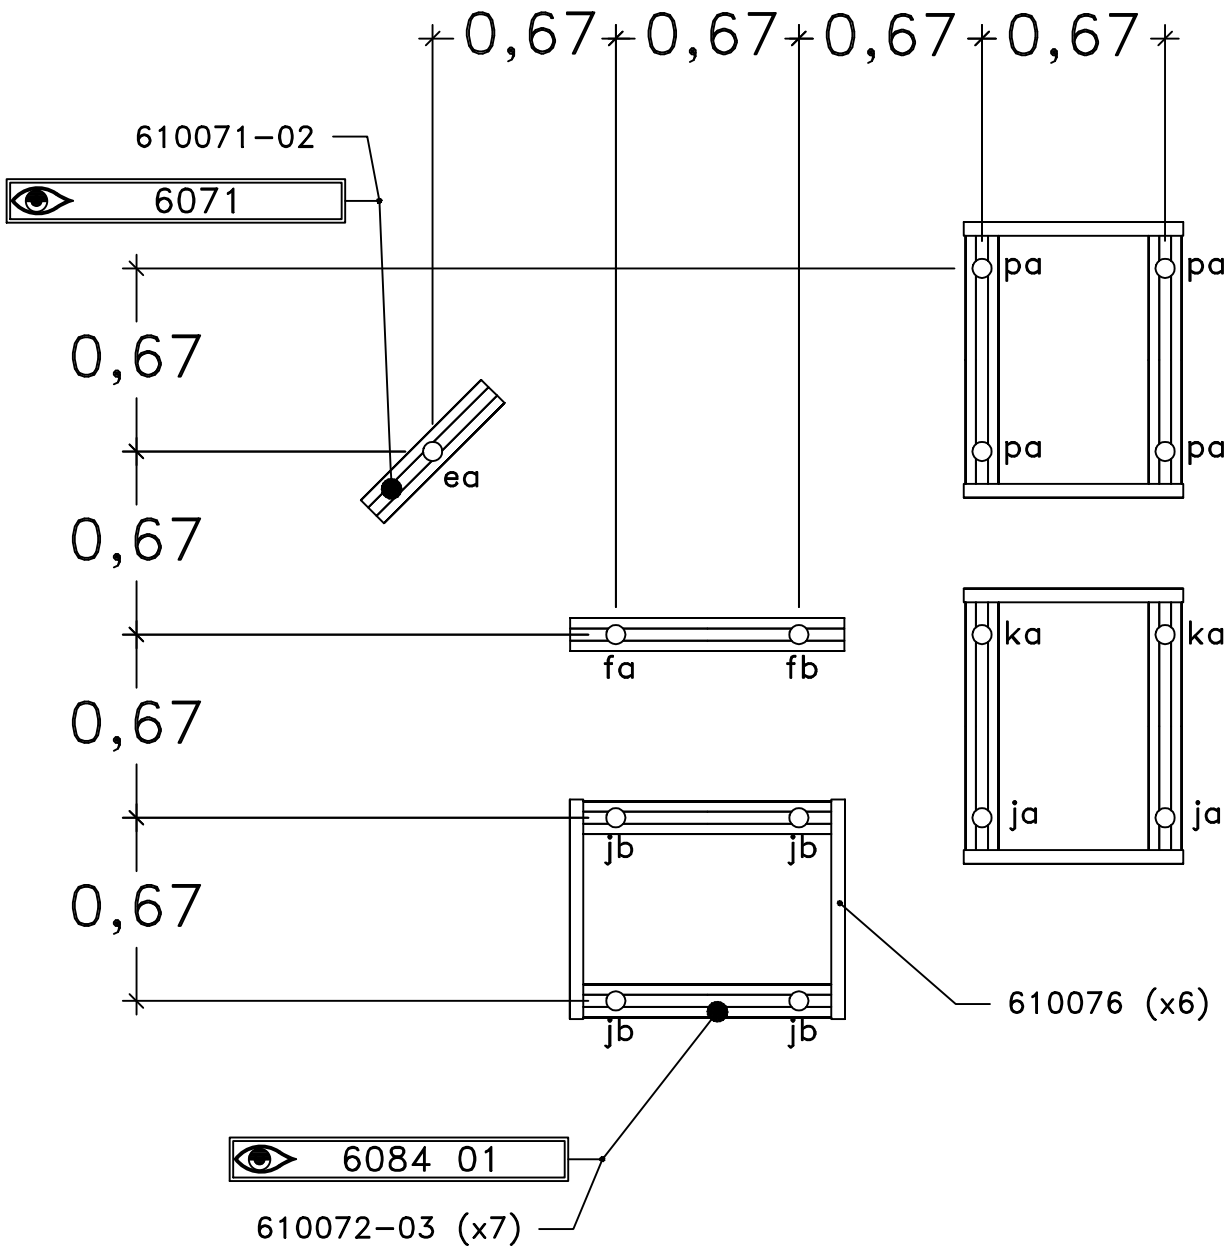

1:100  
1,0m 5,0m

**HAGS** ANEBY, SWEDEN  
+46(0)380-47300  
www.hags.com

UniMini Koppy  
MASW40518  
1/4

EF LN 2019-02-05 1

26 h

Varje vecka  
Every week  
Jede woche  
Chaque semaine

Varje säsong  
Every season  
Jedes Jahr  
Chaque saison