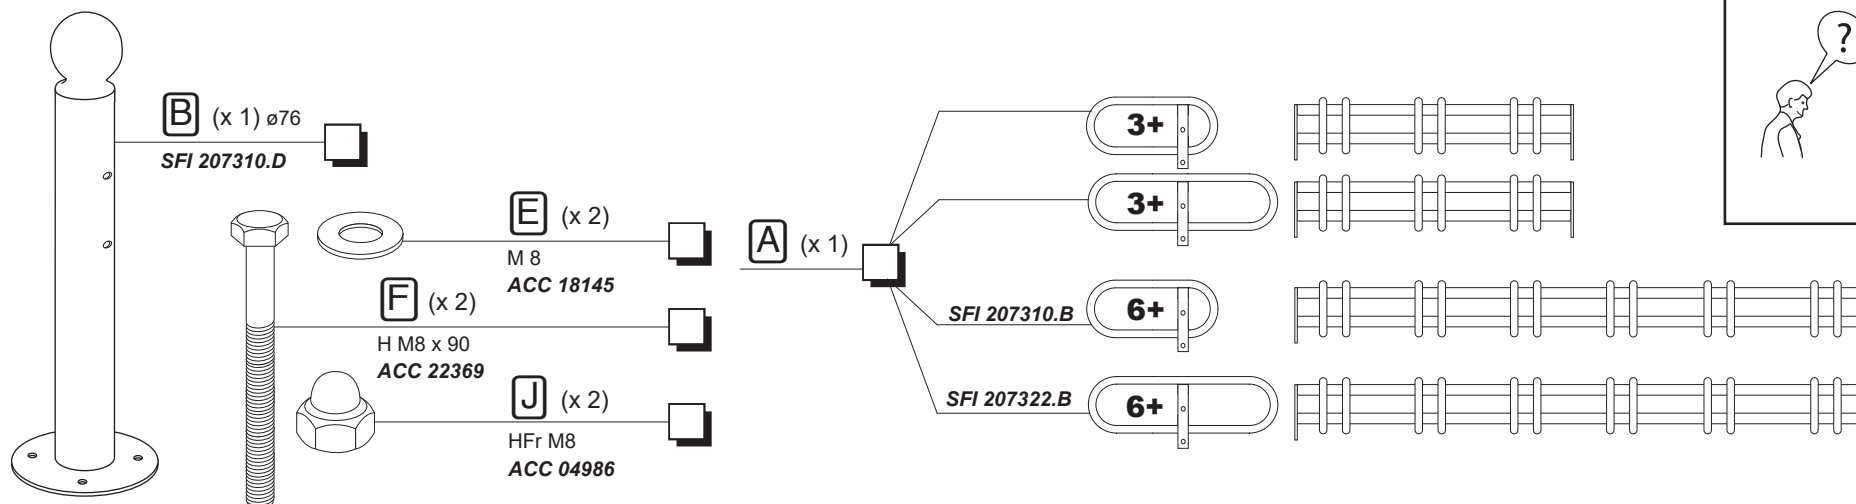

SUPPORTS CYCLES DECO COMPOSABLES

| | |  Mercury |  City |  Agora |  Boule |  Europe |  Forum |  Inox Brossé |
|--------------------------------|-----------------------------------------------------------------------------------|--------------------------------------------------------------------------------------------------|------------------------------------------------------------------------------------------------|--------------------------------------------------------------------------------------------------|--------------------------------------------------------------------------------------------------|---------------------------------------------------------------------------------------------------|--------------------------------------------------------------------------------------------------|--------------------------------------------------------------------------------------------------------|
| 3 places |  | 207002 | 207365 | 207360 | 207361 | 207362 | 207367 | 207364 |
| 3 places double |  | 207022 | 207355 | 207350 | 207351 | 207352 | 207356 | 207353 |
| 6 places |  | 207003 | 207315 | 207310 | 207311 | 207312 | 207316 | 207314 |
| 6 places double |  | 207023 | 207325 | 207320 | 207321 | 207322 | 207326 | 207323 |
| 6 places complémentaire |  | 207004 | 207335 | 207330 | 207331 | 207332 | 207336 | 207333 |
| 6 places double complémentaire |  | 207064 | 207345 | 207340 | 207341 | 207342 | 207346 | 207344 |