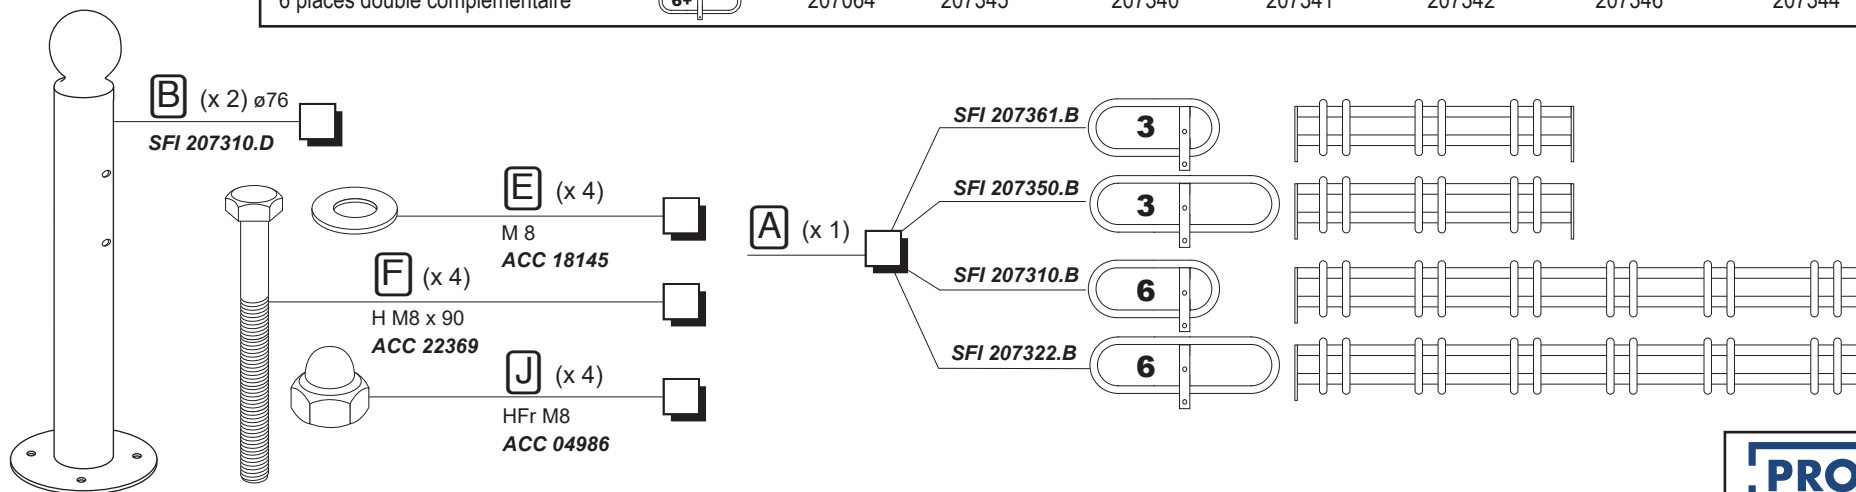

SUPPORTS CYCLES DECO COMPOSABLES

| | |  Mercury |  City |  Agora |  Boule |  Europe |  Forum |  Inox Brossé |
|--------------------------------|-----------------------------------------------------------------------------------|--------------------------------------------------------------------------------------------------|------------------------------------------------------------------------------------------------|--------------------------------------------------------------------------------------------------|--------------------------------------------------------------------------------------------------|---------------------------------------------------------------------------------------------------|--------------------------------------------------------------------------------------------------|--------------------------------------------------------------------------------------------------------|
| 3 places |  | 207002 | 207365 | 207360 | 207361 | 207362 | 207367 | 207364 |
| 3 places double |  | 207022 | 207355 | 207350 | 207351 | 207352 | 207356 | 207353 |
| 6 places |  | 207003 | 207315 | 207310 | 207311 | 207312 | 207316 | 207314 |
| 6 places double |  | 207023 | 207325 | 207320 | 207321 | 207322 | 207326 | 207323 |
| 6 places complémentaire |  | 207004 | 207335 | 207330 | 207331 | 207332 | 207336 | 207333 |
| 6 places double complémentaire |  | 207064 | 207345 | 207340 | 207341 | 207342 | 207346 | 207344 |