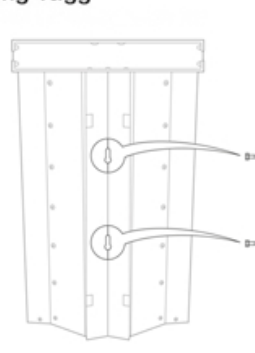

Montering vägg

*skruvar ingår ej

Montering stolpe

*slangklämmor köpes separat

PAPPERSKORG PARKEN 40L

Papperskorg Parken 40 liter för stolpe eller väggmontage

Väl genomtänkt och proffsig konstruktion och design. Papperskorgen är tillverkad i kraftig varmgalvad + pulverlackerad plåt med skyddande lock.

En smidig bygel håller sopsäcken säkert på plats.

För att frigöra plastpåsen fälls bygeln upp och korgen fälls 45 grader framåt i tilt.

Tillverkad av varmförzinkad och pulverlackerad stålplåt.

Är ni ute efter en hållbar papperskorgen med smartaste funktionen så är detta vårt självklara tips. Finns alltid i lager för omgående leverans!

Tekniska data

Volym	40 L
Höjd	63 cm
Bredd	38 cm
Djup	28 cm
Vikt	18 kg