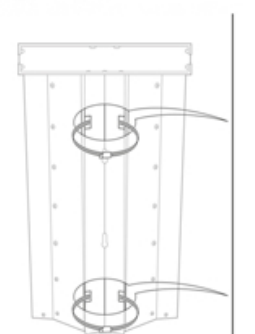

Montering vägg

*skruvar ingår ej

Montering stolpe

*slangklämmor köpes separat

PAPPERSKORG PARKEN 40L

Papperskorg Parken 40 liter för stolpe eller väggmontage

Väl genomtänkt och proffsig konstruktion och design. Papperskorgen är tillverkad i kraftig varmgalvad + pulverlackerad plåt med skyddande lock.

En smidig bygel håller sopsäcken säkert på plats.

För att frigöra plastpåsen fälls bygeln upp och korgen fälls 45 grader framåt i tilt.

Tillverkad av varmförzinkad och pulverlackerad stålplåt.

Är ni ute efter en hållbar papperskorgen med smartaste funktionen så är detta vårt självklara tips. Finns alltid i lager för omgående leverans!

Tekniska data

Volym	40 L
Höjd	63 cm
Bredd	38 cm
Djup	28 cm
Vikt	18 kg