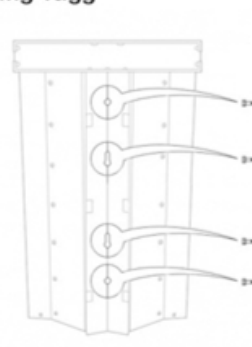

Montering vägg

*skruvar ingår ej

Montering stolpe

*slangklämmor köpes separat

PAPPERSKORG PARKEN 40L

Papperskorg Parken 40 liter för stolpe eller väggmontage

Väl genomtänkt och proffsig konstruktion och design. Papperskorgen är tillverkad i kraftig varmgalvad + pulverlackerad plåt med skyddande lock. En smidig bygel håller sopsäcken säkert på plats.

För att frigöra plastpåsen fälls bygeln upp och korgen fälls 45 grader framåt i tilt. Tillverkad av varmförzinkad och pulverlackerad stålplåt.

Är ni ute efter en hållbar papperskorgen med smartaste funktionen så är detta vårt självklara tips. Finns alltid i lager för omgående leverans!

Tekniska data

Volym	40 L
Höjd	63 cm
Bredd	38 cm
Djup	28 cm
Vikt	18 kg