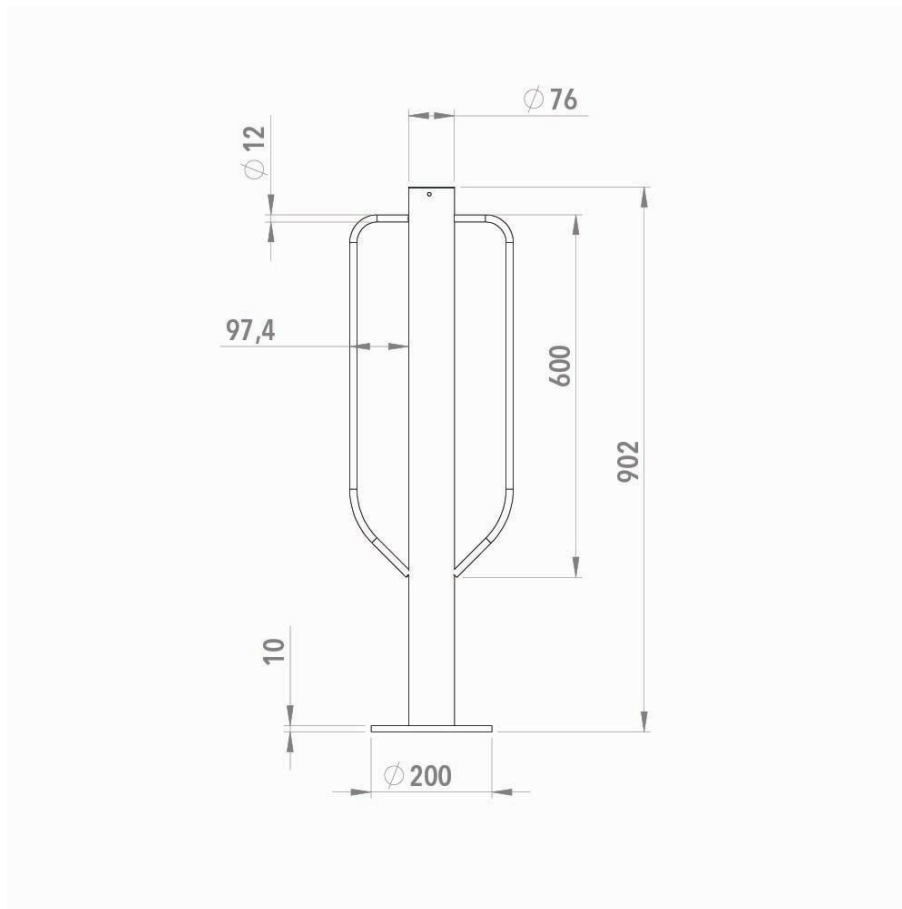

Cykelpollare Citypro Ø 76 mm

Ytmontering

Produktbeskrivning

Stabil cykelpollare för offentlig miljö, fastigheter och företagsområden. Tillverkad i pulverlackerat stål och utformad för fastbultning i underlag via markplatta. Konstruktionen gör det möjligt att låsa fast två cyklar.

Tekniska data

Material	Stål, 2 mm godstjocklek
Ytbehandling	Pulverlackerat stål
Färg	Svart
Montering	Ytmontering med markplatta
Totalhöjd	902 mm
Höjd ovan mark	902 mm
Totalbredd	279 mm
Dimension stolpe	Ø 76 mm
Dimensioner båge	Ø 12 mm
Höjd båge	600 mm
Vikt	Ca 6,9 kg
Användning	För 2 cyklar
Tillverkning	Tillverkad i Sverige

Produktblad

Måttskiss

Samtliga mått anges i mm.