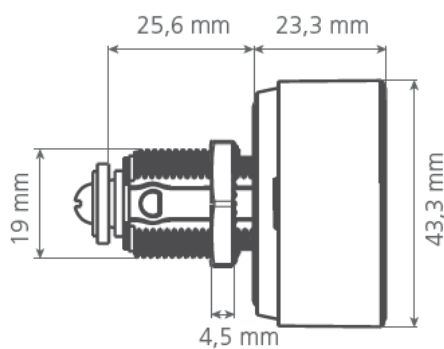

INTRO - RFID

axept.

Smarta batterilåset med RFID för enkel, säker och snabb access via RFID (Mifare® Classic 1K och Mifare® Desfire EV II).

Låset kan enkelt monteras i ett 19x16mm hål, har en batterilivslängd på 3-4 år och används genom att registrera godkänd RFID-enhet och sedan vrida på låset.

Detta lås fungerar med två olika funktioner:

"Shared use" - Ett flexibelt läge där låset kan låsas med en RFID-enhet och kan sedan endast öppnas med samma RFID-enhet. Vid varje ny låsning kan en ny RFID-enhet användas.

"Assigned use" - Ett bestämt läge där låset endast fungerar med en angiven RFID-enhet.

Axcept Sverige AB

010 - 641 20 77

info@axept.one

www.axept.one