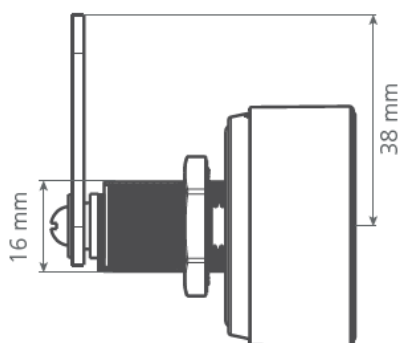

INTRO - RFID

axept.

Smarta batterilåset med RFID för enkel, säker och snabb access via RFID (Mifare® Classic 1K och Mifare® Desfire EV II).

Låset kan enkelt monteras i ett 19x16mm hål, har en batterilivslängd på 3-4 år och används genom att registrera godkänd RFID-enhet och sedan vrida på låset.

Detta lås fungerar med två olika funktioner:

"Shared use" - Ett flexibelt läge där låset kan låsas med en RFID-enhet och kan sedan endast öppnas med samma RFID-enhet. Vid varje ny låsning kan en ny RFID-enhet användas.

"Assigned use" - Ett bestämt läge där låset endast fungerar med en angiven RFID-enhet.

Axcept Sverige AB

010 - 641 20 77

info@axept.one

www.axept.one