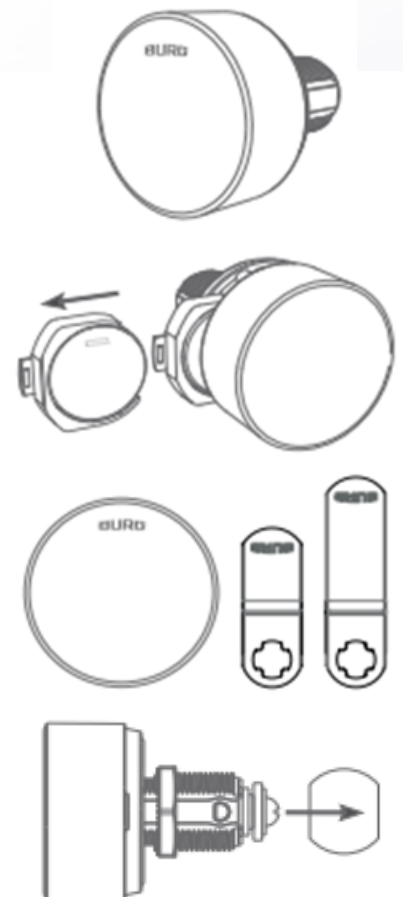

INTRO - RFID

axept.

Smarta batterilåset med RFID för enkel, säker och snabb access via RFID (Mifare® Classic 1K och Mifare® Desfire EV II).

Låset kan enkelt monteras i ett 19x16mm hål, har en batterilivslängd på 3-4 år och används genom att registrera godkänd RFID-enhet och sedan vrida på låset.

Detta lås fungerar med två olika funktioner:

"Shared use" - Ett flexibelt läge där låset kan låsas med en RFID-enhet och kan sedan endast öppnas med samma RFID-enhet. Vid varje ny låsning kan en ny RFID-enhet användas.

"Assigned use" - Ett bestämt läge där låset endast fungerar med en angiven RFID-enhet.

Axcept Sverige AB

010 - 641 20 77

info@axept.one

www.axept.one