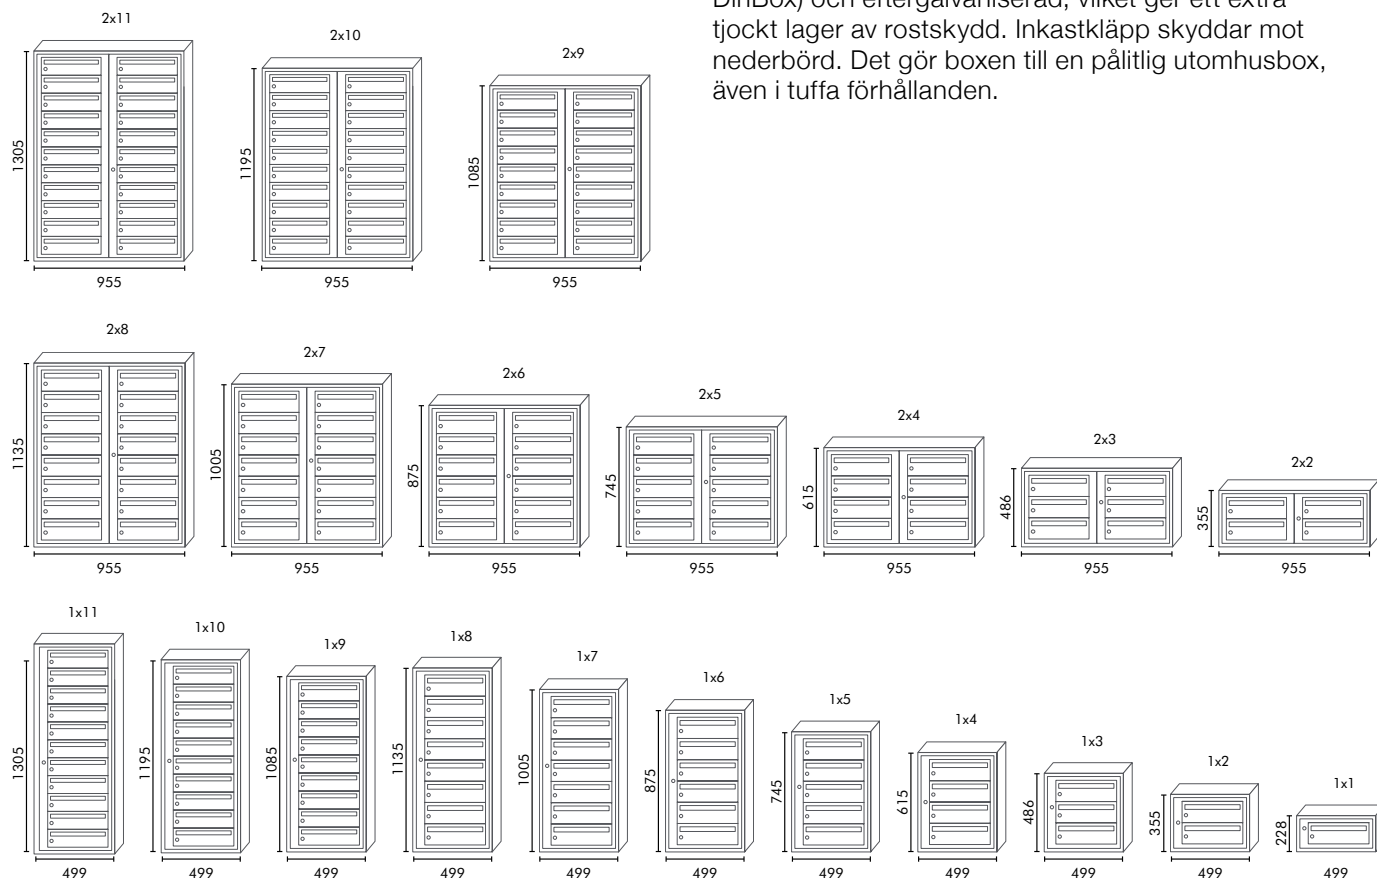

SVENSKBOXEN UTOMHUS (PRIMA)

PÅLITLIG, MED EXTRA ROSTSKYDD

Svenskboxen utomhus har högsta säkerhetsklass och är godkänd och lämplig för utomhusbruk. Boxen är både galvaniserad (som alla fastighetsboxar från DinBox) och eftergalvaniserad, vilket ger ett extra tjockt lager av rostskydd. Inkastkläpp skyddar mot nederbörd. Det gör boxen till en pålitlig utomhusbox, även i tuffa förhållanden.

MÅTT I MILLIMETER

* För 1x10, 1x11, 2x10, 2x11 krävs dispens från Posten

ANTAL FACK	ART. NR	BREDD	HÖJD	DJUP
2x11	SVBu211-XXXX-1000	955	1305	308
2x10	SVBu210-XXXX-1000	955	1195	308
2x9	SVBu29-XXXX-1000	955	1085	308
2x8	SVBu28-XXXX-1000	955	1135	308
2x7	SVBu27-XXXX-1000	955	1005	308
2x6	SVBu26-XXXX-1000	955	875	308
2x5	SVBu25-XXXX-1000	955	745	308
2x4	SVBu24-XXXX-1000	955	615	308
2x3	SVBu23-XXXX-1000	955	486	308
2x2	SVBu22-XXXX-1000	955	355	308
1x11	SVB111-XXXX-1000	499	1305	308
1x10	SVB110-XXXX-1000	499	1195	308
1x9	SVB19-XXXX-1000	499	1085	308
1x8	SVB18-XXXX-1000	499	1135	308
1x7	SVB17-XXXX-1000	499	1005	308
1x6	SVB16-XXXX-1000	499	875	308
1x5	SVB15-XXXX-1000	499	745	308

ANTAL FACK	ART. NR	BREDD	HÖJD	DJUP
1x4	SVB14-XXXX-1000	499	615	308
1x3	SVB13-XXXX-1000	499	486	308
1x2	SVB12-XXXX-1000	499	355	308
1x1	SVB11-XXXX-1000	499	228	308

TILLBEHÖR

PRODUKT	ART.NR
Snedtak dubbelt	SVBSTD-XXXX
Snedtak enkelt	SVBSTS-XXXX
Snedtak LED dubbelt	SVBSTD-LED-XXXX
Snedtak LED enkelt	SVBSTS-LED-XXXX
Avlastningsbord	AV00-XXXX-1000
Hänglåslinka	SLPL02-9996-1000
Ellås	SLE12-9998-LED
Digitalnamnskylt	DNS-SVB-1000
Kortläsare/Centralenhet	DTS-KL-1000