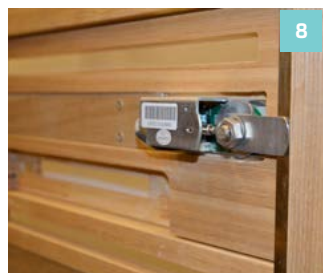

ELEGANT FÖRDELAR: