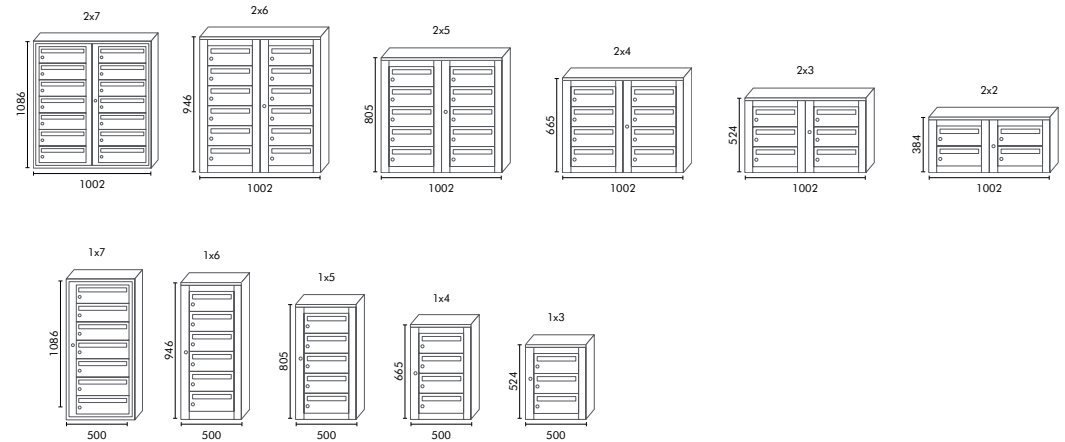

MÅTT I MILLIMETER

ANTAL FACK	ART. NR	BREDD	HÖJD	DJUP
2x7	E27M-9996-1000	1002	1086	327
2x6	E26M-9996-1000	1002	946	327
2x5	E25M-9996-1000	1002	805	327
2x4	E24M-9996-1000	1002	665	327
2x3	E23M-9996-1000	1002	524	327
2x2	E22M-9996-1000	1002	384	327
1x7	E17M-9996-1000	500	1086	327
1x6	E16M-9996-1000	500	946	327
1x5	E15M-9996-1000	500	805	327
1x4	E14M-9996-1000	500	665	327
1x3	E13M-9996-1000	500	524	327