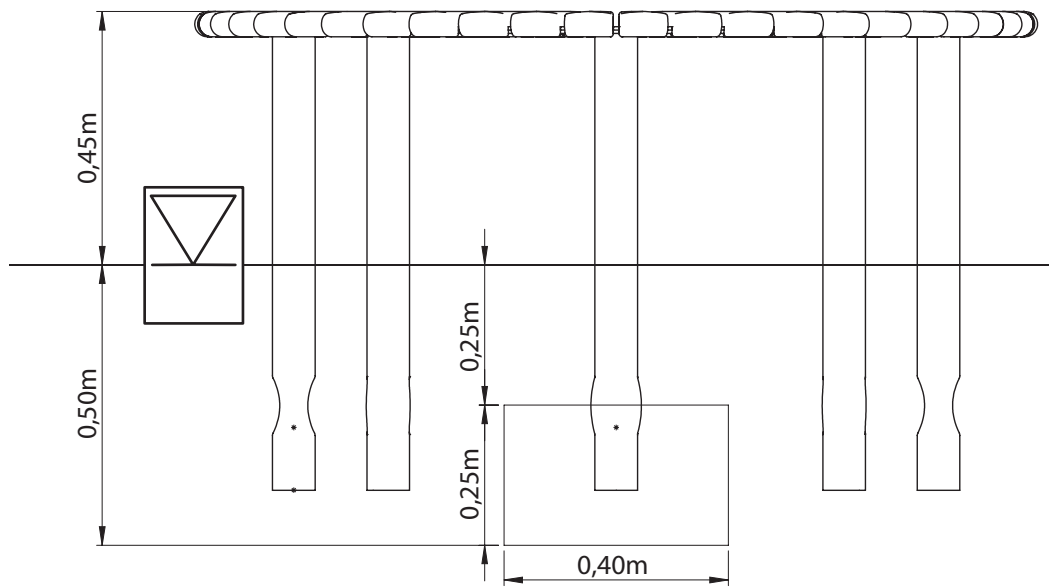

CC

1	SW71152		8x 900 x 410 x 290 mm	4.54kg
2	SW71157		8x	3.20kg
3	8008340		128x ISO4017-M8x16-8.8	0.0123kg
4	8050049		128x ISO7089-8.4x16x1.6	0.002kg
5	SW71469		8x	0.36kg
6	SW71471		8x	0.56kg

S25	
	
>C20/25 S1-S3 (EN 206-1)	
	2x24h
	101