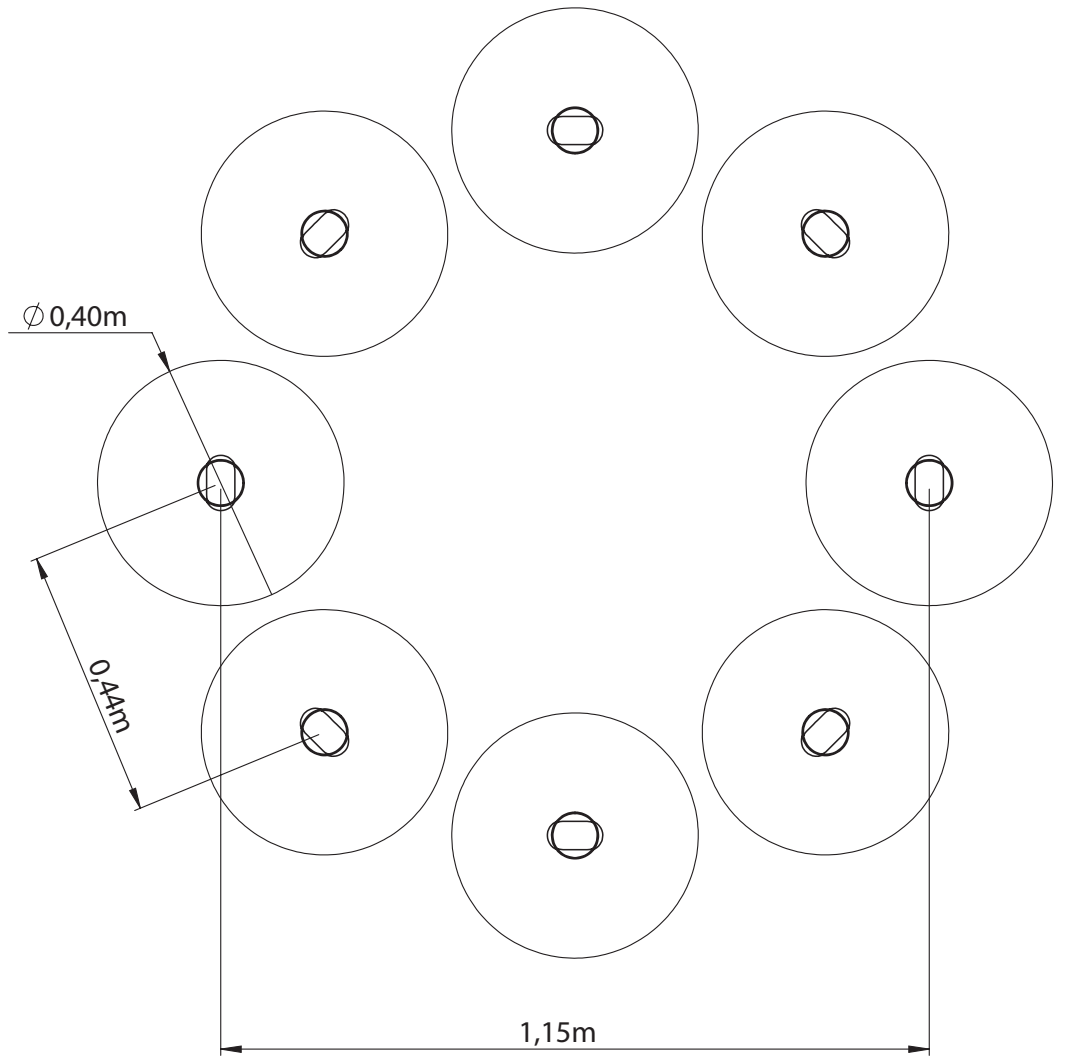

CC

1	SW71152		8x 900 x 410 x 290 mm	4.54kg
2	SW71157		8x	3.20kg
3	8008340		128x ISO4017-M8x16-8.8	0.0123kg
4	8050049		128x ISO7089-8.4x16x1.6	0.002kg
5	SW71469		8x	0.36kg
6	SW71471		8x	0.56kg

S25	
	
>C20/25 S1-S3 (EN 206-1)	
	2x24h
	101