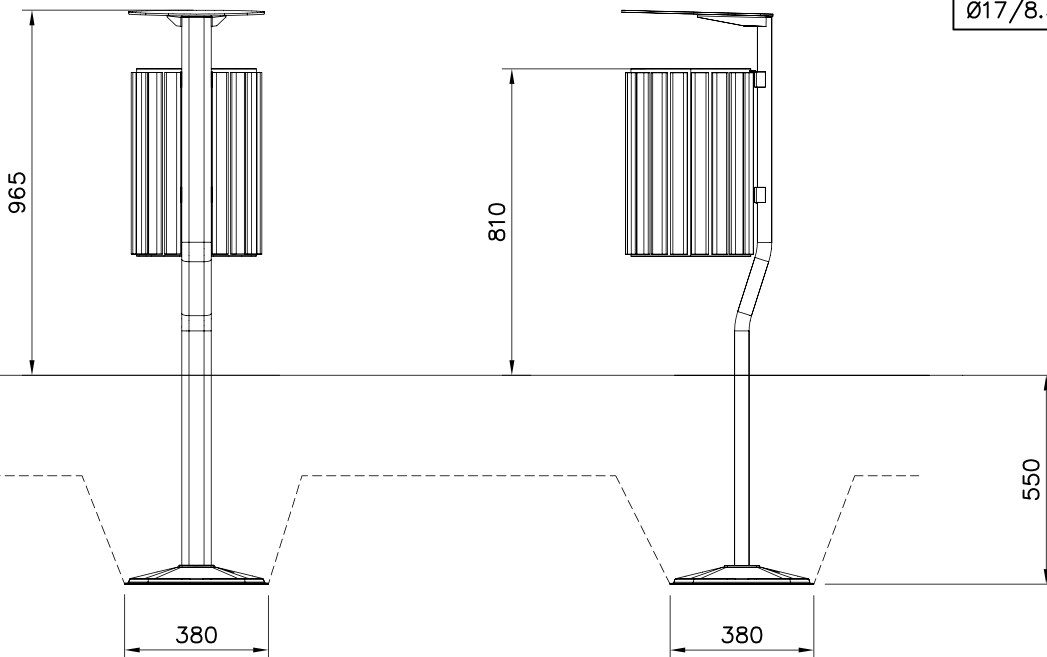

060103

DATE: 21.4.2008

1(2)

①	PCS 1	② 909519	PCS 1
		380x380	
③	PCS 1	④	PCS 1
⑤ 909639	PCS 4	⑥ 909638	PCS 8
M10x25		Ø20/10,5	
⑦ 909637	PCS 4	⑧ 909850	PCS 4
M10		M8x25	
⑨ 909256	PCS 8	⑩ 980160	PCS 4
Ø17/8.5 A2		M8 A2	

060103

PARK

21.4.2008

2(2)

060103	905304 	PCS 1	905300 	PCS 1	905299 	PCS 1		PCS
060103-1	905304-1  GRAY	PCS 1	905300-78  GRAY	PCS 1	905299-78  GRAY	PCS 1		PCS
060103-16	905304-16  CHERRY	PCS 1	905300-80  BEIGE	PCS 1	905299-80  BEIGE	PCS 1		PCS
060103-17	905304-17  GREEN	PCS 1	905300-79  GREEN	PCS 1	905299-79  GREEN	PCS 1		PCS