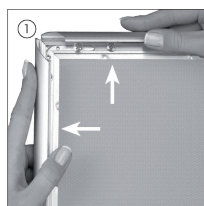

GB Open all profiles.
DE Alle Profile öffnen.
DK Åben alle profilerne.