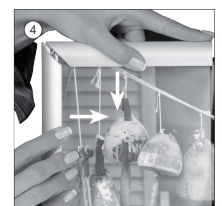

Optional hanger
art. 3988

GB Open all profiles.
DE Alle Profile öffnen.
DK Åben alle profilerne.

GB Take-off the front panel.
DE Frontscheibe abheben.
DK Løft frontpladen op.

GB Place the poster in.
DE Poster einlegen.
DK Læg plakaten i.

GB Place the front panel and close the profiles.
DE Frontscheibe einlegen und die Seitenprofile zuklappen.
DK Læg frontpladen øverst og luk profilerne.

Model	Article	Poster size	Visible size	Color	Total W x H	Package size and weight	Pallet size and quantity
213	4938	14,8 x 21 cm A5	14,0 x 20,2 cm	Black	17,7 x 23,9 cm	19 x 25 x 1,7 cm 0,2 kg	80 x 120 x 220 cm 1600 pcs.
213	4940	21 x 29,7 cm A4	19,2 x 27,9 cm	Black	23,9 x 32,6 cm	26 x 35 x 2,1 cm 0,6 kg	80 x 120 x 220 cm 750 pcs.
213	4941	29,7 x 42 cm A3	27,9 x 40,2 cm	Black	32,6 x 44,9 cm	35 x 46 x 2,1 cm 0,8 kg	80 x 120 x 220 cm 350 pcs.
213	4942	42 x 59,4 cm A2	40,2 x 57,6 cm	Black	44,9 x 62,3 cm	46 x 66 x 2,1 cm 1,0 kg	80 x 120 x 220 cm 330 pcs.
213	4944	50 x 70 cm	48,2 x 68,2 cm	Black	52,9 x 72,9 cm	55 x 75 x 2,1 cm 1,3 kg	80 x 120 x 220 cm 320 pcs.
213	4943	59,4 x 84,1 cm A1	57,6 x 82,3 cm	Black	62,3 x 87,0 cm	65 x 90 x 2,1 cm 1,7 kg	80 x 120 x 220 cm 205 pcs.
213	4945	70 x 100 cm	68,2 x 98,2 cm	Black	72,9 x 102,9 cm	75 x 105 x 2,1 cm 2,3 kg	80 x 120 x 220 cm 95 pcs.