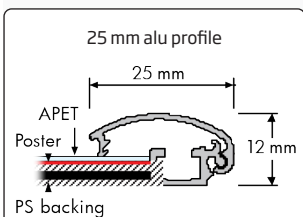

Aluminum poster frame - polyesterlaquered in black - RAL 9005. 25 mm profile with corners cut in mitred. White PS backing and anti-reflex APET front panel, screws and plugs. Packed with 5 pcs.

Aluminium Klapp-Rahmen - polyesterlackiert in schwarz - RAL 9005. 25 mm Profil mit Ecken auf Gehrung. PS Rückwand in weiss und entspiegelter APET Frontscheibe. Komplett mit Schrauben und Dübeln geliefert. 5 Stück pro Karton.

Aluminium klappramme - pulverlakeret i sort - RAL 9005. 25 mm profil med hjørner i gering. Hvid 1,5 mm PS bagplade og APET antirefleks frontplade. Inkl. skruer og plugs til montering. Pakket med 5 stk. pr. karton.

GB Place the front panel and close the profiles.
DE Frontscheibe einlegen und die Seitenprofile zuklappen.
DK Læg frontpladen øverst og luk profilerne.

Model	Article	Poster size	Visible size	Color	Total W x H	Package size and weight	Pallet size and quantity
213	4938	14,8 x 21 cm A5	14,0 x 20,2 cm	Black	17,7 x 23,9 cm	19 x 25 x 1,7 cm 0,2 kg	80 x 120 x 220 cm 1600 pcs.
213	4940	21 x 29,7 cm A4	19,2 x 27,9 cm	Black	23,9 x 32,6 cm	26 x 35 x 2,1 cm 0,6 kg	80 x 120 x 220 cm 750 pcs.
213	4941	29,7 x 42 cm A3	27,9 x 40,2 cm	Black	32,6 x 44,9 cm	35 x 46 x 2,1 cm 0,8 kg	80 x 120 x 220 cm 350 pcs.
213	4942	42 x 59,4 cm A2	40,2 x 57,6 cm	Black	44,9 x 62,3 cm	46 x 66 x 2,1 cm 1,0 kg	80 x 120 x 220 cm 330 pcs.
213	4944	50 x 70 cm	48,2 x 68,2 cm	Black	52,9 x 72,9 cm	55 x 75 x 2,1 cm 1,3 kg	80 x 120 x 220 cm 320 pcs.
213	4943	59,4 x 84,1 cm A1	57,6 x 82,3 cm	Black	62,3 x 87,0 cm	65 x 90 x 2,1 cm 1,7 kg	80 x 120 x 220 cm 205 pcs.
213	4945	70 x 100 cm	68,2 x 98,2 cm	Black	72,9 x 102,9 cm	75 x 105 x 2,1 cm 2,3 kg	80 x 120 x 220 cm 95 pcs.