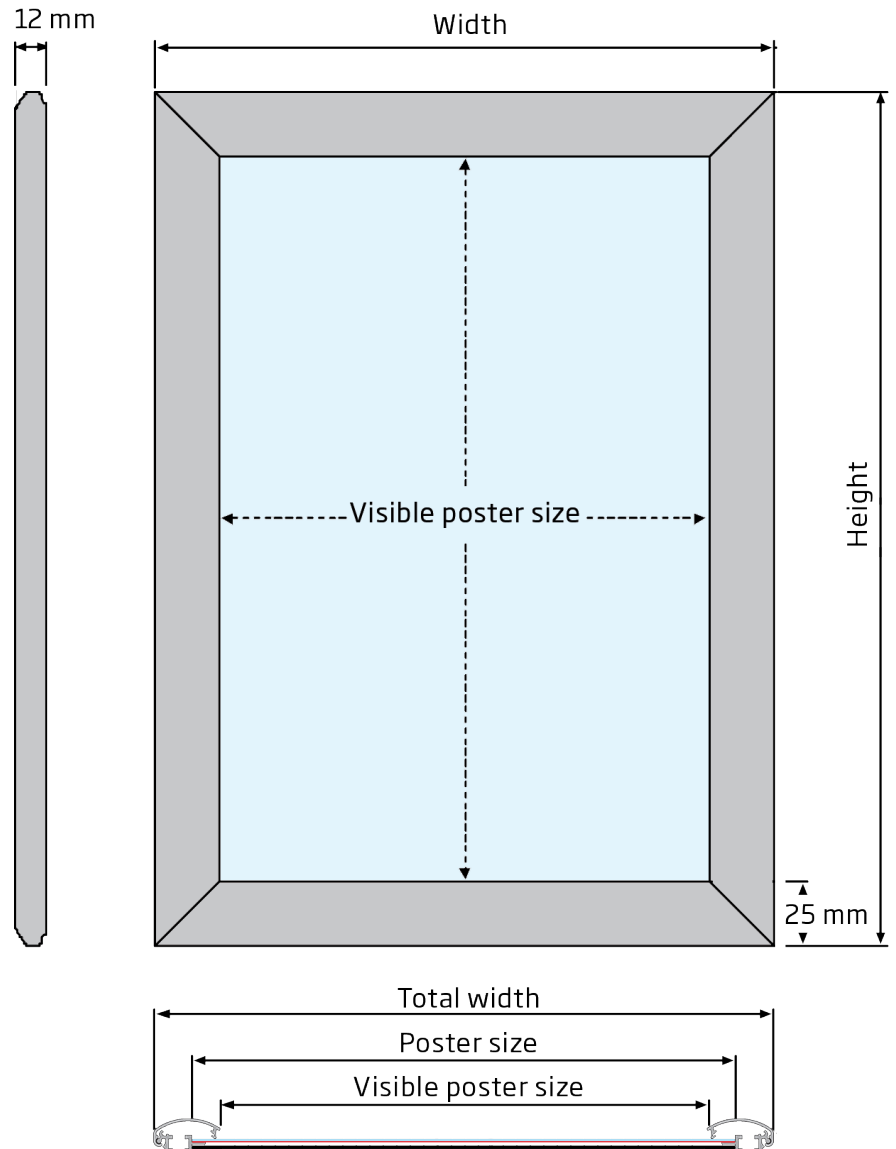

Aluminum poster frame - polyesterlaquered in black - RAL 9005. 25 mm profile with corners cut in mitred. White PS backing and anti-reflex APET front panel, screws and plugs. Packed with 5 pcs.

Aluminium Klapp-Rahmen - polyesterlackiert in schwarz - RAL 9005. 25 mm Profil mit Ecken auf Gehrung. PS Rückwand in weiss und entspiegelter APET Frontscheibe. Komplett mit Schrauben und Dübeln geliefert. 5 Stück pro Karton.

Aluminium klappramme - pulverlakeret i sort - RAL 9005. 25 mm profil med hjørner i gering. Hvid 1,5 mm PS bagplade og APET antirefleks frontplade. Inkl. skruer og plugs til montering. Pakket med 5 stk. pr. karton.

GB Place the front panel and close the profiles.
DE Frontscheibe einlegen und die Seitenprofile zuklappen.
DK Læg frontpladen øverst og luk profilerne.

Model	Article	Poster size	Visible size	Color	Total W x H	Package size and weight	Pallet size and quantity
213	4938	14,8 x 21 cm A5	14,0 x 20,2 cm	Black	17,7 x 23,9 cm	19 x 25 x 1,7 cm 0,2 kg	80 x 120 x 220 cm 1600 pcs.
213	4940	21 x 29,7 cm A4	19,2 x 27,9 cm	Black	23,9 x 32,6 cm	26 x 35 x 2,1 cm 0,6 kg	80 x 120 x 220 cm 750 pcs.
213	4941	29,7 x 42 cm A3	27,9 x 40,2 cm	Black	32,6 x 44,9 cm	35 x 46 x 2,1 cm 0,8 kg	80 x 120 x 220 cm 350 pcs.
213	4942	42 x 59,4 cm A2	40,2 x 57,6 cm	Black	44,9 x 62,3 cm	46 x 66 x 2,1 cm 1,0 kg	80 x 120 x 220 cm 330 pcs.
213	4944	50 x 70 cm	48,2 x 68,2 cm	Black	52,9 x 72,9 cm	55 x 75 x 2,1 cm 1,3 kg	80 x 120 x 220 cm 320 pcs.
213	4943	59,4 x 84,1 cm A1	57,6 x 82,3 cm	Black	62,3 x 87,0 cm	65 x 90 x 2,1 cm 1,7 kg	80 x 120 x 220 cm 205 pcs.
213	4945	70 x 100 cm	68,2 x 98,2 cm	Black	72,9 x 102,9 cm	75 x 105 x 2,1 cm 2,3 kg	80 x 120 x 220 cm 95 pcs.