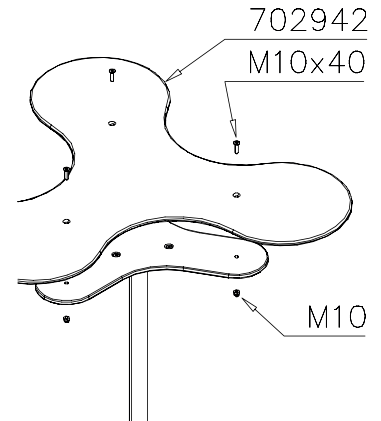

J31934M

FINNO ABC

DATE: 6.4.2009

2(2)

DET 3