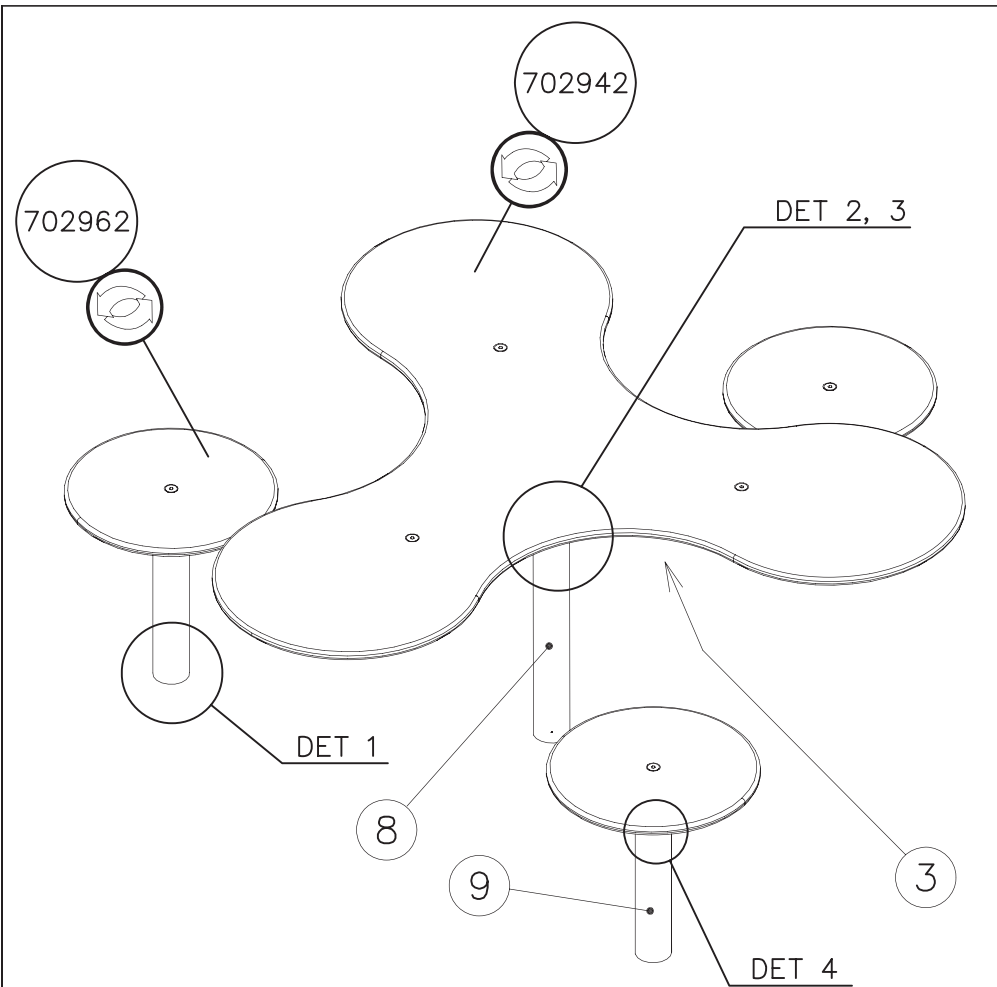

J31934M

FINNO ABC

DATE: 6.4.2009

1(2)

----- Falling Space 16.9 m²
Max Falling Height 550 mm

① 702942	PCS	② 702962	PCS
	1		3
15x1149x1258		Ø350x15	
③ 703072	PCS	④ 900958	PCS
	1		3
		M10x30	
⑤ 900965	PCS	⑥ 901302	PCS
	6		3
M10		Ø20/10.5x2	
⑦ 901487	PCS	⑧ 903580	PCS
	6		1
M10x40		L=1020	
⑨ 903585	PCS		PCS
	3		
L=858			
	PCS		PCS
	PCS		PCS
	PCS		PCS

J31934M

FINNO ABC

DATE: 6.4.2009

2(2)

DET 1

DET 2

DET 3

DET 4

ABC OPTION PLATES	27.2.2014
--------------------------	------------------

27.2.2014 Removed orange options / MS, TV

PRODUCT	SIZE	YEL	RED	DARK GRA	LIGHT GRA	ORANGE
J31934M	5x1149x1258	702942	703082	703083	No	No
	Ø350x15	702962	703084	703085	No	No
J51511M	15x300x370	703070	703080	703081	No	No
	15x435x606	703074	703076	703075	No	No
	15x435x606	703077	703079	703078	No	No

ABC OPTION BOOMS	24.6.2009
-------------------------	------------------

45x95	Lenght	mpregnated	Option YEL	Option RED	Option BRW	GRA
	524	702582	702584	702585	702583	702586