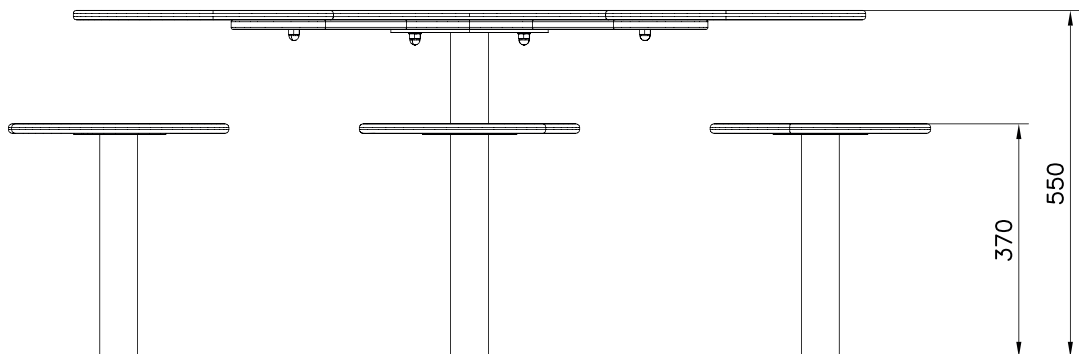

J31934M

FINNO ABC

DATE: 6.4.2009

1(2)

----- Falling Space 16.9 m²
Max Falling Height 550 mm

① 702942	PCS	② 702962	PCS
	1		3
15x1149x1258		Ø350x15	
③ 703072	PCS	④ 900958	PCS
	1		3
		M10x30	
⑤ 900965	PCS	⑥ 901302	PCS
	6		3
M10		Ø20/10.5x2	
⑦ 901487	PCS	⑧ 903580	PCS
	6		1
M10x40		L=1020	
⑨ 903585	PCS		PCS
	3		
L=858			
	PCS		PCS
	PCS		PCS
	PCS		PCS

ABC OPTION PLATES	27.2.2014
--------------------------	------------------

27.2.2014 Removed orange options / MS, TV

PRODUCT	SIZE	YEL	RED	DARK GRA	LIGHT GRA	ORANGE
J31934M	5x1149x1258	702942	703082	703083	No	No
	Ø350x15	702962	703084	703085	No	No
J51511M	15x300x370	703070	703080	703081	No	No
	15x435x606	703074	703076	703075	No	No
	15x435x606	703077	703079	703078	No	No