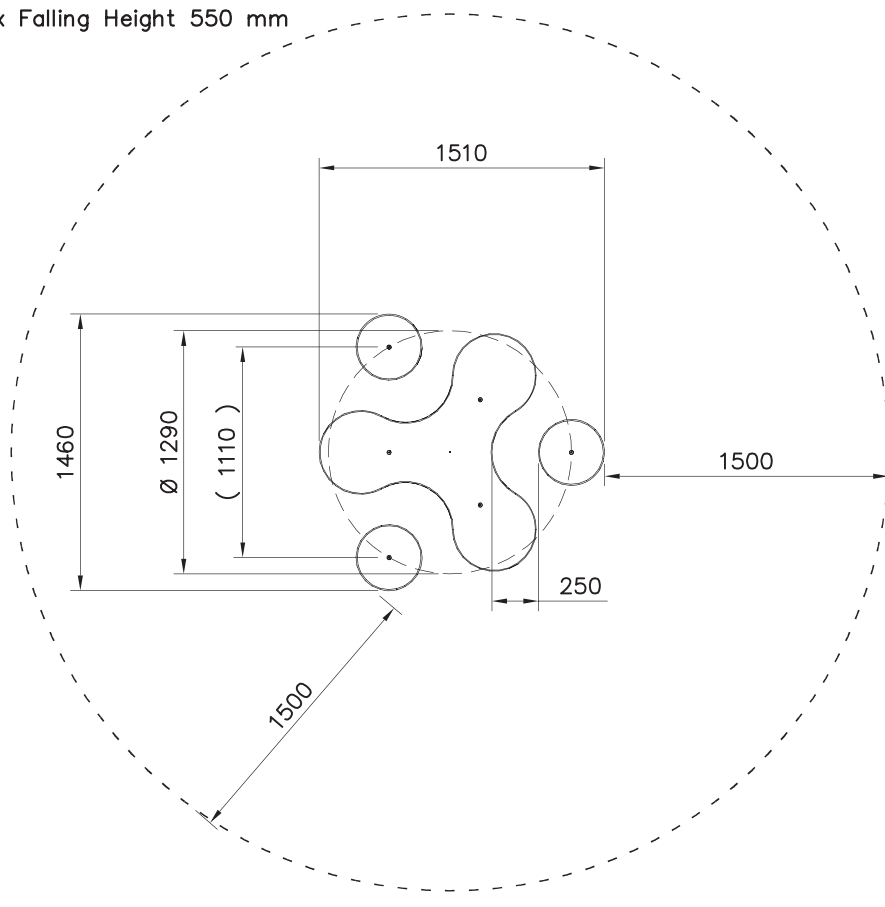

J31934M

FINNO ABC

DATE: 6.4.2009

1(2)

----- Falling Space 16.9 m²
Max Falling Height 550 mm

① 702942	PCS	② 702962	PCS
	1		3
15x1149x1258		Ø350x15	
③ 703072	PCS	④ 900958	PCS
	1		3
		M10x30	
⑤ 900965	PCS	⑥ 901302	PCS
	6		3
M10		Ø20/10.5x2	
⑦ 901487	PCS	⑧ 903580	PCS
	6		1
M10x40		L=1020	
⑨ 903585	PCS		PCS
	3		
L=858			
	PCS		PCS
	PCS		PCS
	PCS		PCS

ABC OPTION PLATES	27.2.2014
--------------------------	------------------

27.2.2014 Removed orange options / MS, TV

PRODUCT	SIZE	YEL	RED	DARK GRA	LIGHT GRA	ORANGE
J31934M	5x1149x1258	702942	703082	703083	No	No
	Ø350x15	702962	703084	703085	No	No
J51511M	15x300x370	703070	703080	703081	No	No
	15x435x606	703074	703076	703075	No	No
	15x435x606	703077	703079	703078	No	No

ABC OPTION BOOMS	24.6.2009
-------------------------	------------------

45x95	Lenght	mpregnated	Option YEL	Option RED	Option BRW	GRA
	524	702582	702584	702585	702583	702586