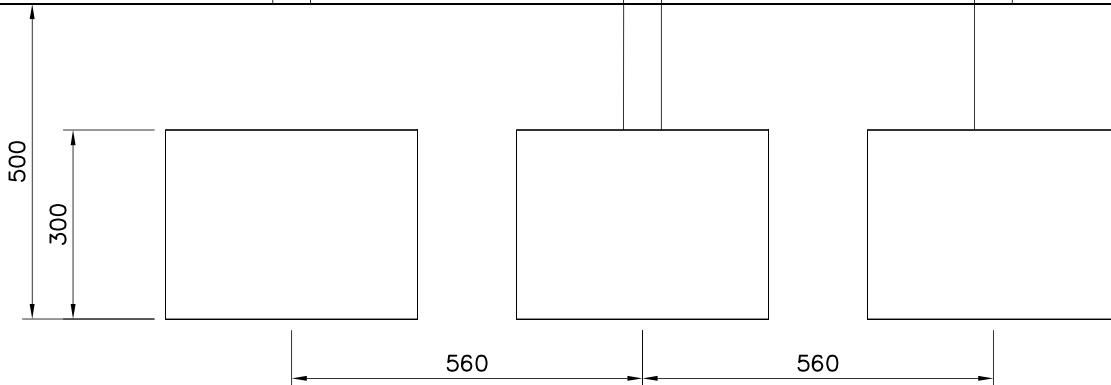

J31934M

FINNO ABC

DATE: 6.4.2009

1(2)

----- Falling Space 16.9 m²
Max Falling Height 550 mm

① 702942	PCS	② 702962	PCS
	1		3
15x1149x1258		Ø350x15	
③ 703072	PCS	④ 900958	PCS
	1		3
		M10x30	
⑤ 900965	PCS	⑥ 901302	PCS
	6		3
M10		Ø20/10.5x2	
⑦ 901487	PCS	⑧ 903580	PCS
	6		1
M10x40		L=1020	
⑨ 903585	PCS		PCS
	3		
L=858			
	PCS		PCS
	PCS		PCS
	PCS		PCS

ABC OPTION PLATES	27.2.2014
--------------------------	------------------

27.2.2014 Removed orange options / MS, TV

PRODUCT	SIZE	YEL	RED	DARK GRA	LIGHT GRA	ORANGE
J31934M	5x1149x1258	702942	703082	703083	No	No
	Ø350x15	702962	703084	703085	No	No
J51511M	15x300x370	703070	703080	703081	No	No
	15x435x606	703074	703076	703075	No	No
	15x435x606	703077	703079	703078	No	No