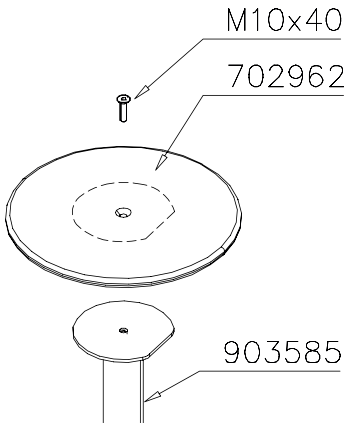

J31934M

FINNO ABC

DATE: 6.4.2009

1(2)

----- Falling Space 16.9 m²
Max Falling Height 550 mm

① 702942	PCS	② 702962	PCS
	1		3
15x1149x1258		Ø350x15	
③ 703072	PCS	④ 900958	PCS
	1		3
		M10x30	
⑤ 900965	PCS	⑥ 901302	PCS
	6		3
M10		Ø20/10.5x2	
⑦ 901487	PCS	⑧ 903580	PCS
	6		1
M10x40		L=1020	
⑨ 903585	PCS		PCS
	3		
L=858			
	PCS		PCS
	PCS		PCS
	PCS		PCS

ABC OPTION PLATES	27.2.2014
--------------------------	------------------

27.2.2014 Removed orange options / MS, TV

PRODUCT	SIZE	YEL	RED	DARK GRA	LIGHT GRA	ORANGE
J31934M	5x1149x1258	702942	703082	703083	No	No
	Ø350x15	702962	703084	703085	No	No
J51511M	15x300x370	703070	703080	703081	No	No
	15x435x606	703074	703076	703075	No	No
	15x435x606	703077	703079	703078	No	No