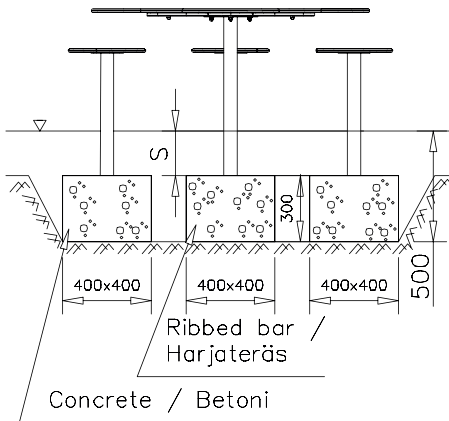

J31934M

FINNO ABC

DATE: 6.4.2009

2(2)

DET 1