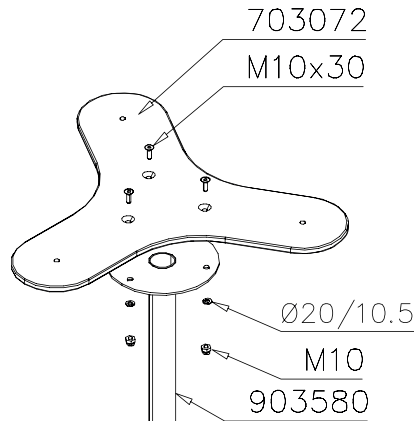

J31934M

FINNO ABC

DATE: 6.4.2009

2(2)

DET 2