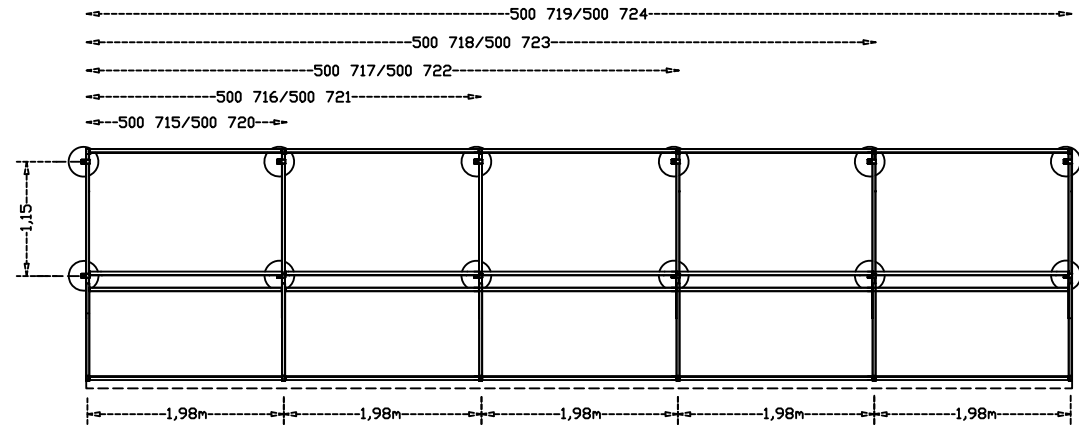

TYPE	HAGS.NO
 (2-6x) 2,35x1,95m	507025
 (3-15x) L=1,95m	507006
 (1-2x) L=2,57m	507009
 (1-5x) L=1,95m	507005
 (1-5x) L=1,95m	199346
 (2-10x) 2,4m	011727
 (1-5x) L=2,10m	507086

-  Varje vecka
Every week
Jede woche
Chaque semaine
-  Varje säsong
Every season
Jedes Jahr
Chaque saison