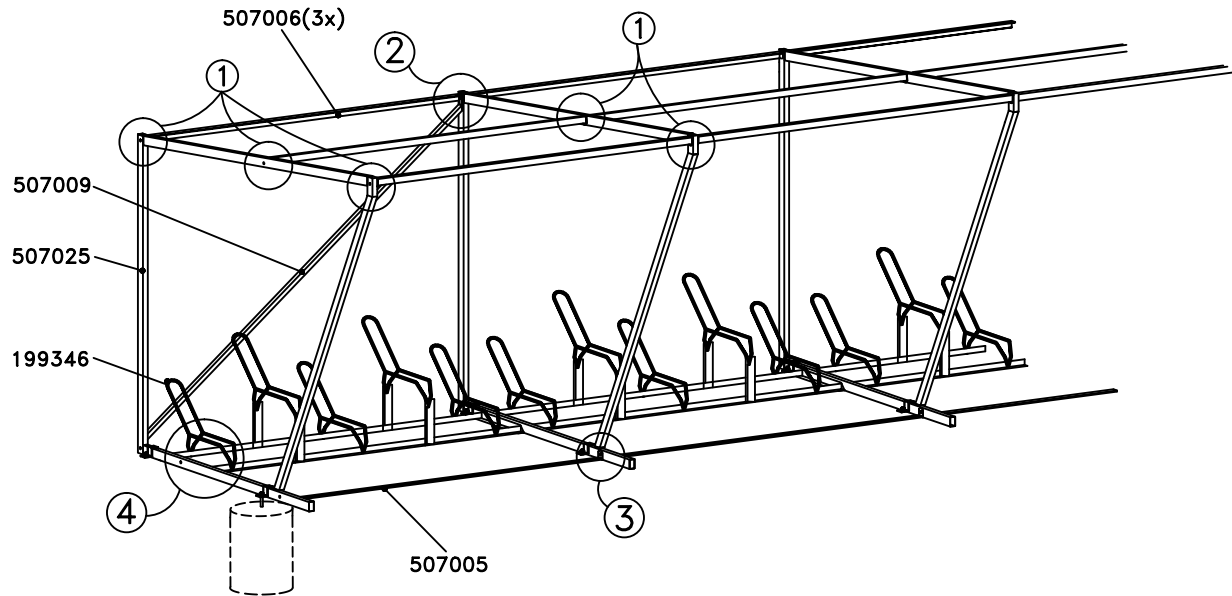

TYPE	HAGS.NO
 (2-6x) 2,35x1,95m	507025
 (3-15x) L=1,95m	507006
 (1-2x) L=2,57m	507009
 (1-5x) L=1,95m	507005
 (1-5x) L=1,95m	199346
 (2-10x) 2,4m	011727
 (1-5x) L=2,10m	507086

-  Varje vecka
Every week
Jede woche
Chaque semaine
-  Varje säsong
Every season
Jedes Jahr
Chaque saison