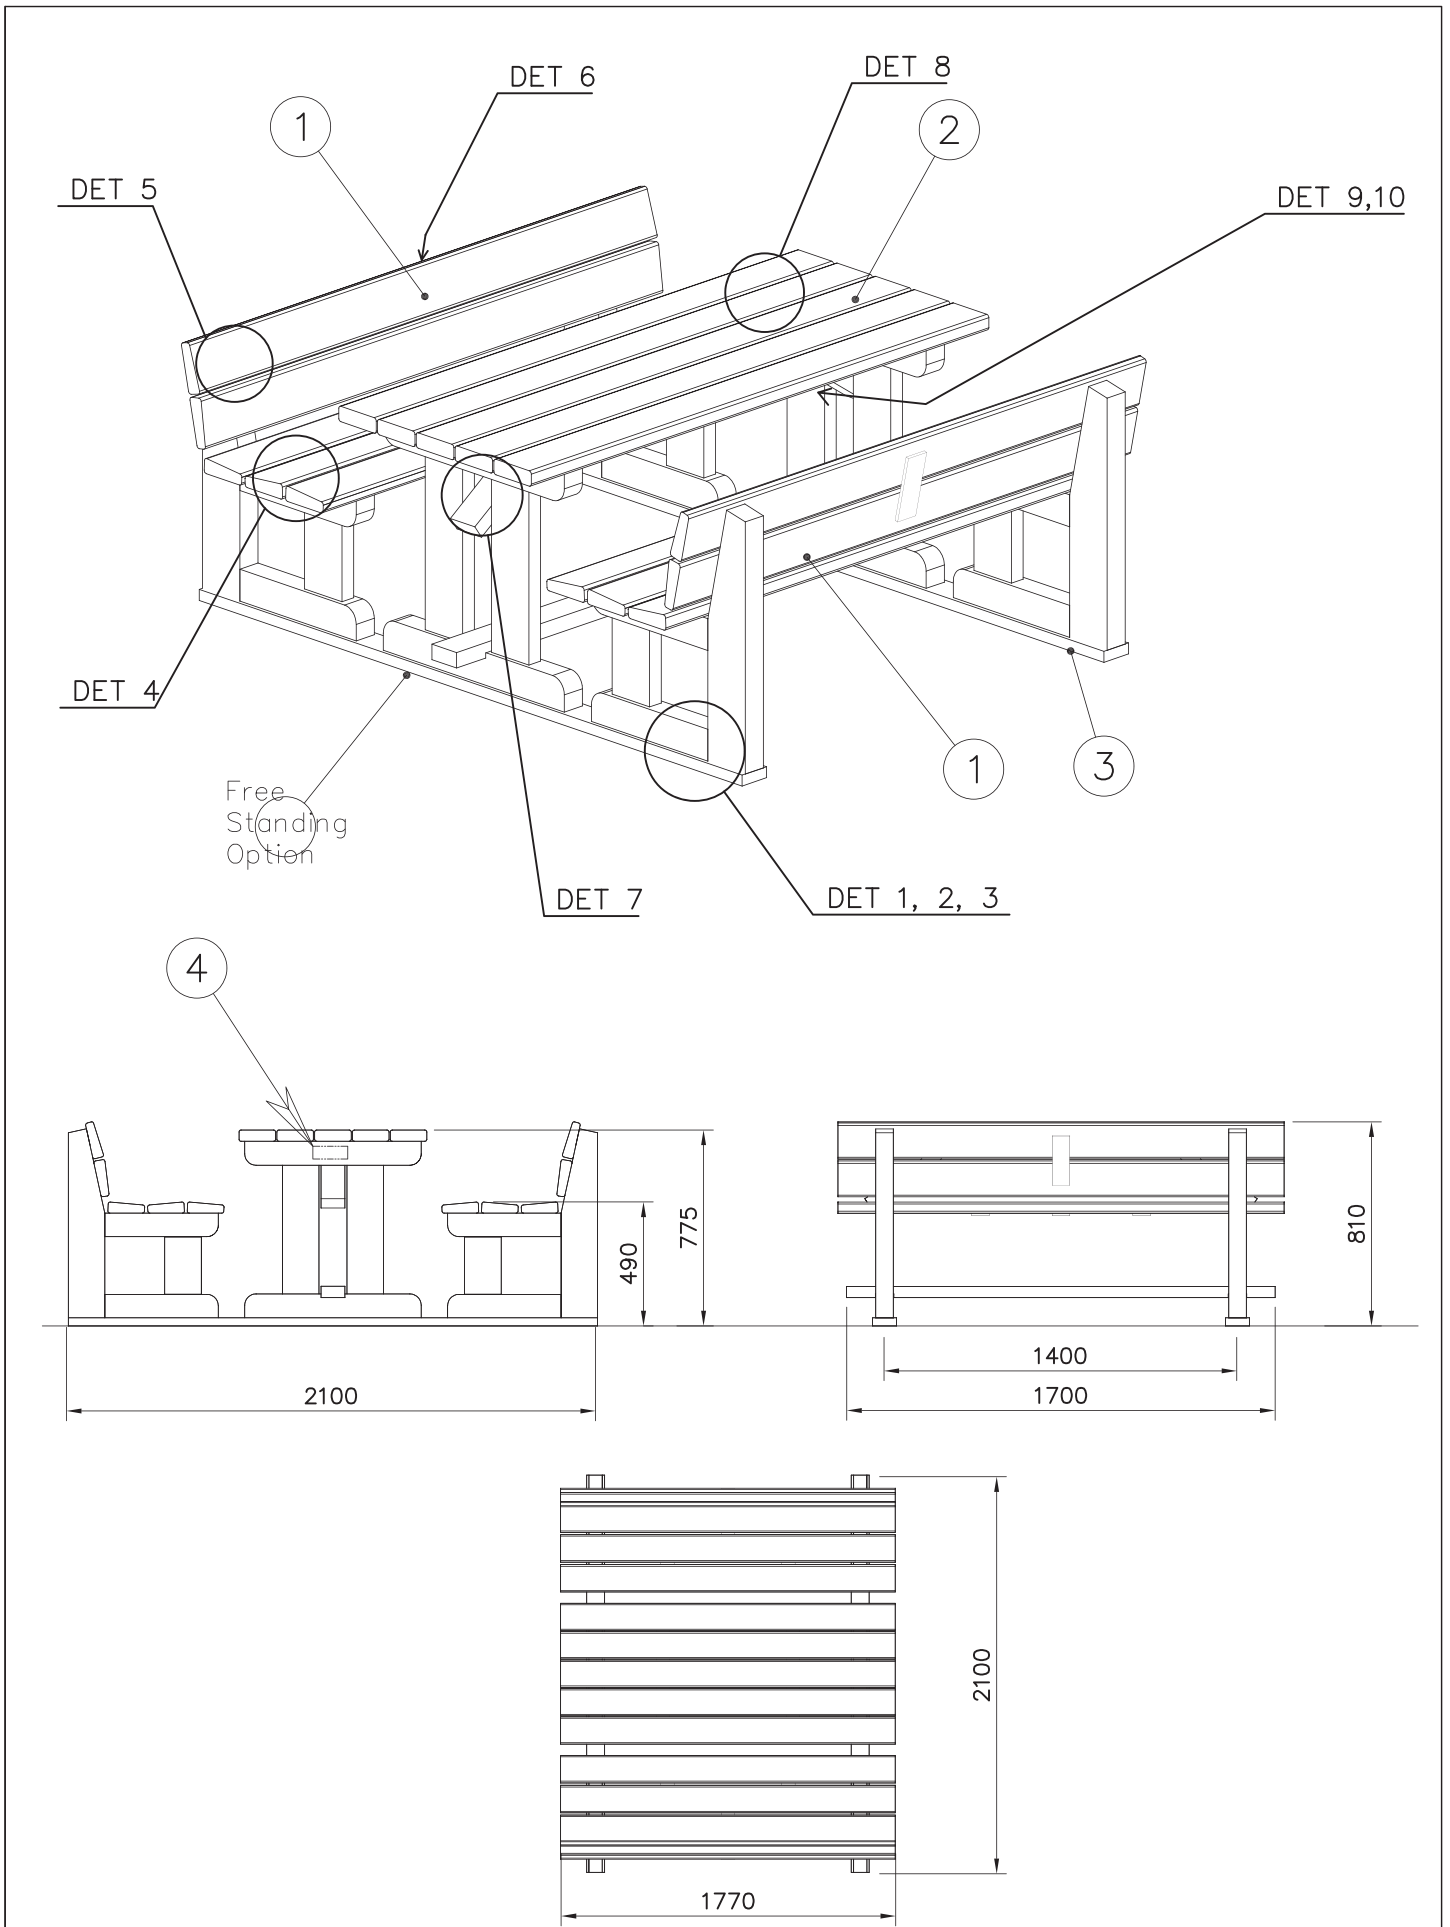

000502M

DATE: 13.5.2019

1(5)

000502M

13.5.2019

2(5)

	PCS 2								
① 709080	PCS 4	② 708781	PCS 10	③ 708782	PCS 8	④ 903093	PCS 20	⑤ 980129	PCS 48
						 Ø8x90		 Ø5x35	

	PCS 1										
⑥ 709071	PCS 2	⑦ 003416	PCS 1	⑧ 709067	PCS 5	⑨ 709076	PCS 2	⑩ 903093	PCS 14	⑪ 980129	PCS 20
 70x700x700		 45x95x1700		 45x745x1770		 45x95x470		 Ø8x90		 Ø5x35	
⑫ 709070	PCS 2	⑬ 980154	PCS 4	⑭ 909129	PCS 2	⑮ 909248	PCS 2	⑯ 905067	PCS 4	⑰ 980100	PCS 4
 10x70x665		 Ø24/13		 M12x300		 M12		 S35H		 Ø5x60	

⑱ 702286	PCS 1	⑲ 909506	PCS 4
 65x65		 Ø3.5x13	

Free Standing Option	PCS	○ 003415	PCS	○ 980104	PCS
		Not included	2	 Ø5x90	24
		 32x95x2100			

000502M

13.5.2019

3(5)

000502M	000504M	PCS	WOODEN PARTS COLOR OPTIONS:
		2	-651 (GREY) -652 (TEAK RED) -653 (LIGHT BROWN) -654 (DARK GREEN) -655 (DARK BROWN) -699 (SPECIAL COLOUR)
	000503M	PCS	WOODEN PARTS COLOR OPTIONS:
		1	-651 (GREY) -652 (TEAK RED) -653 (LIGHT BROWN) -654 (DARK GREEN) -655 (DARK BROWN) -699 (SPECIAL COLOUR)
		PCS	

DET 1

DET 2

DET 3

000502M

13.5.2019

4(5)

 <p>000504M</p>	709080	PCS	WOODEN PARTS COLOR OPTIONS:
		2	-651 (GREY) -652 (TEAK RED) -653 (LIGHT BROWN) -654 (DARK GREEN) -655 (DARK BROWN) -699 (SPECIAL COLOUR)
	708781	PCS	WOODEN PARTS COLOR OPTIONS:
		5	-651 (GREY) -652 (TEAK RED) -653 (LIGHT BROWN) -654 (DARK GREEN) -655 (DARK BROWN) -699 (SPECIAL COLOUR)
		PCS	