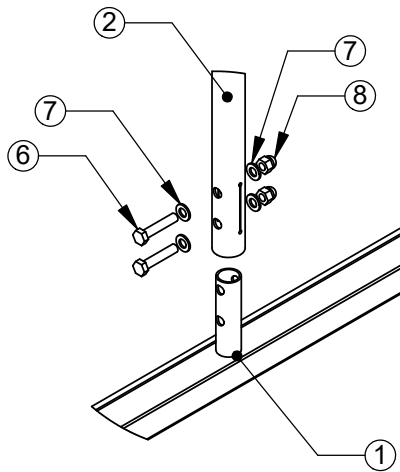

DETAIL B 1 : 10

DETAIL A 1 : 10

DETAIL C 1 : 10

date päiväys  
name nimi  
note huom.

Alteration Muutoskenttä

description kuvaus <b>CARPET RACK</b>	mass massa	phase tila	
	turn kääntö	item nr nimike nro <b>060321</b>	
revision revisio nro	arkki size <b>A4</b>	tolerances yleistoleranssi	
	page sivu <b>2/2</b>	date päiväys	name nimi
scale suhde <b>1:50</b>	des. suun.		
	check tark.		
www.lappset.com			