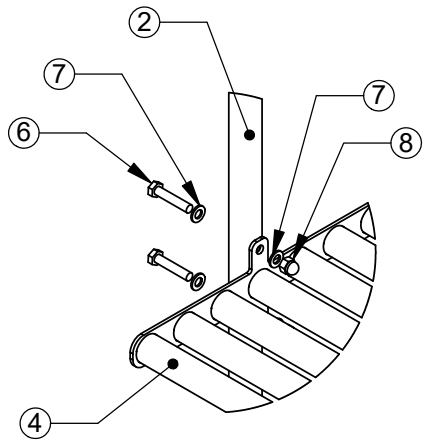

ITEM NO.	SolidPDM Item Code	SolidPDM Desc1	SolidPDM Desc2	QTY.
1	908286	FOOT		2
2	908281	TUBE	Ø44x3x1840	2
3	908282	PRECISION TUBE	Ø44x3x1990	2
4	908287	DECK		1
5	908371	INSIDE PLUG	42-38/40	6
6	900477	KUUSIORUUVI	M12x60	8
7	980154	ALUSLAATTA	Ø24/13	24
8	909644	MUTTERI	M12	12
9	909141	KUUSIORUUVI	M12x100	4

description kuvaus <b>CARPET RACK</b>	mass massa	phase tila
	turn kääntö	item nr nimike nro <b>060321</b>
revision revisio nro	arkki size <b>A4</b>	tolerances yleistoleranssi
	page sivu <b>1/2</b>	date päiväys
scale suhde <b>1:50</b>	des. suun.	name nimi
	check tark.	

DETAIL B 1 : 10

DETAIL A 1 : 10

DETAIL C 1 : 10

date päiväys  
name nimi  
note huom.

Alteration Muutoskenttä

description kuvaus <b>CARPET RACK</b>	mass massa	phase tila	
	turn kääntö	item nr nimike nro <b>060321</b>	
revision revisio nro	arkki size <b>A4</b>	tolerances yleistoleranssi	
	page sivu <b>2/2</b>	date päiväys	name nimi
scale suhde <b>1:50</b>	des. suun.		
	check tark.		
www.lappset.com			