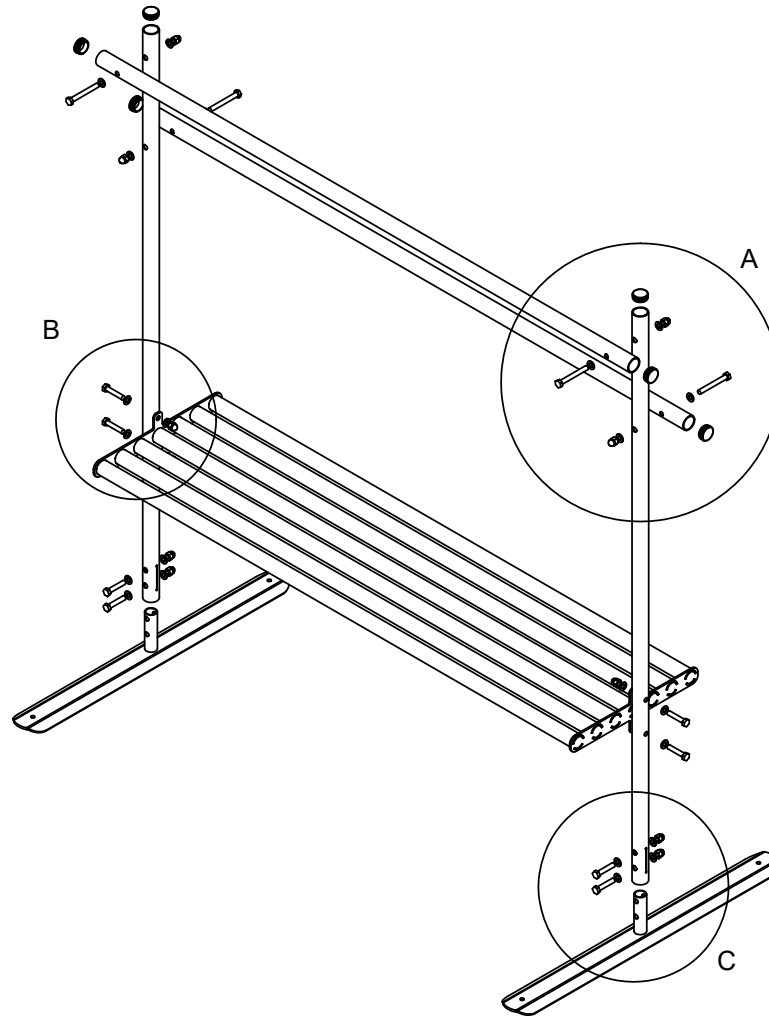

ITEM NO.	SolidPDM Item Code	SolidPDM Desc1	SolidPDM Desc2	QTY.
1	908286	FOOT		2
2	908281	TUBE	Ø44x3x1840	2
3	908282	PRECISION TUBE	Ø44x3x1990	2
4	908287	DECK		1
5	908371	INSIDE PLUG	42-38/40	6
6	900477	KUUSIORUUVI	M12x60	8
7	980154	ALUSLAATTA	Ø24/13	24
8	909644	MUTTERI	M12	12
9	909141	KUUSIORUUVI	M12x100	4

description kuvaus <b>CARPET RACK</b>	mass massa	phase tila
	turn kääntö	item nr nimike nro <b>060321</b>
revision revisio nro	arkki size <b>A4</b>	tolerances yleistoleranssi
	page sivu <b>1/2</b>	date päiväys
scale suhde <b>1:50</b>	des. suun.	name nimi
	check tark.	

DETAIL B 1 : 10

DETAIL A 1 : 10

DETAIL C 1 : 10

date päiväys  
name nimi  
note huom.

Alteration Muutoskenttä

description kuvaus <b>CARPET RACK</b>	mass massa	phase tila	
	turn kääntö	item nr nimike nro <b>060321</b>	
revision revisio nro	arkki size <b>A4</b>	tolerances yleistoleranssi	
	page sivu <b>2/2</b>	date päiväys	name nimi
scale suhde <b>1:50</b>	des. suun.		
	check tark.		
www.lappset.com			