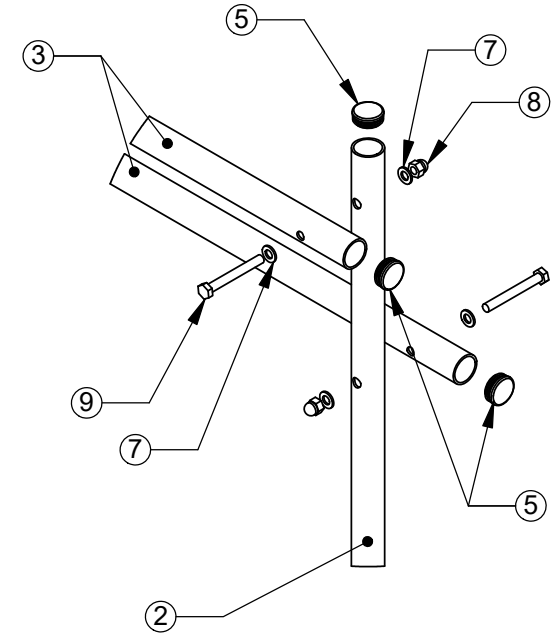

ITEM NO.	SolidPDM Item Code	SolidPDM Desc1	SolidPDM Desc2	QTY.
1	908286	FOOT		2
2	908281	TUBE	Ø44x3x1840	2
3	908282	PRECISION TUBE	Ø44x3x1990	2
4	908287	DECK		1
5	908371	INSIDE PLUG	42-38/40	6
6	900477	KUUSIORUUVI	M12x60	8
7	980154	ALUSLAATTA	Ø24/13	24
8	909644	MUTTERI	M12	12
9	909141	KUUSIORUUVI	M12x100	4

description kuvaus <b>CARPET RACK</b>	mass massa	phase tila
	turn kääntö	item nr nimike nro <b>060321</b>
revision revisio nro	arkki size <b>A4</b>	tolerances yleistoleranssi
	page sivu <b>1/2</b>	date päiväys
scale suhde <b>1:50</b>	des. suun.	name nimi
	check tark.	

DETAIL B 1 : 10

DETAIL A 1 : 10

DETAIL C 1 : 10

date päiväys  
name nimi  
note huom.

Alteration Muutoskenttä

description kuvaus <b>CARPET RACK</b>	mass massa	phase tila	
	turn kääntö	item nr nimike nro <b>060321</b>	
revision revisio nro	arkki size <b>A4</b>	tolerances yleistoleranssi	
	page sivu <b>2/2</b>	date päiväys	name nimi
scale suhde <b>1:50</b>	des. suun.		
	check tark.		
www.lappset.com			