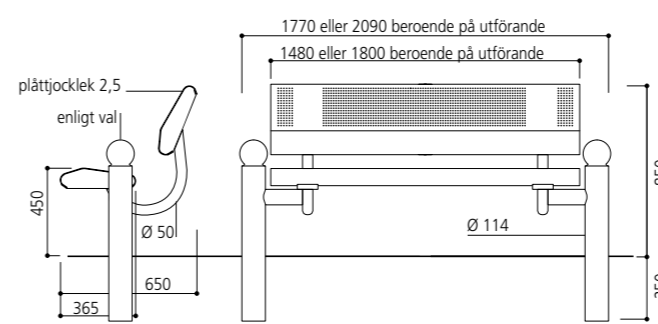

3 Parksoffa Lugano – 1500 eller 1800