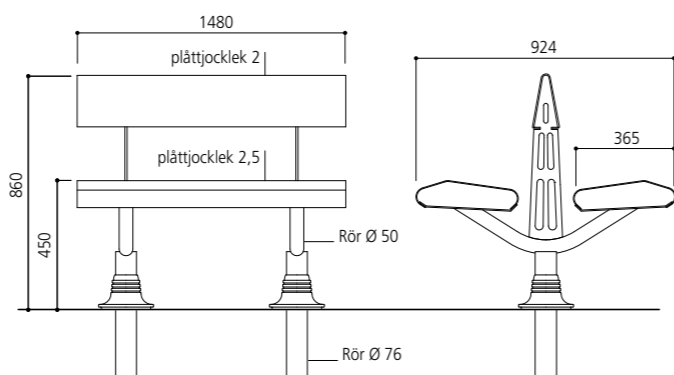

2 Dubbelsoffa Florence 1500