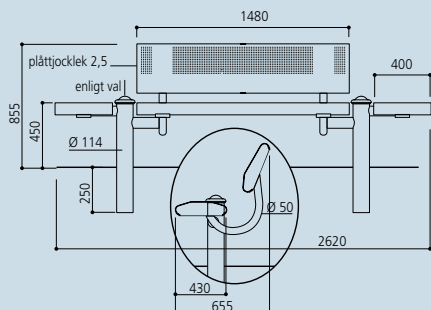

2 Parksoffa Brasilia

Pelarben av stålrör: Ø 114. Fyra toppkåpor att välja bland.

Sits och ryggstöd av 2,5 mm perforerad stålplåt.

Inga vassa kanter eller hörn. Zinkpläterat stål, lackad i våra RAL-färger.

För fastgjutning direkt i marken.

Toppkåpor: City Agora Sphere Europe
Art.nr. **209100 209101 209102 209103**