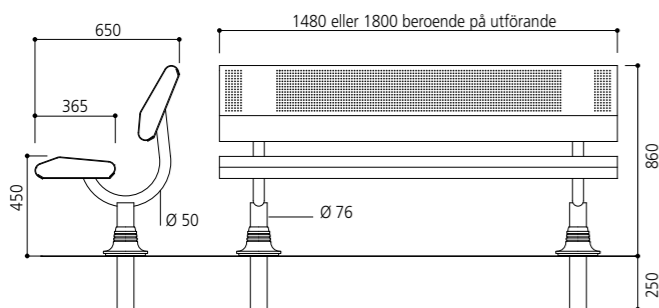

1 Parksoffa Oslo – 1500 eller 1800