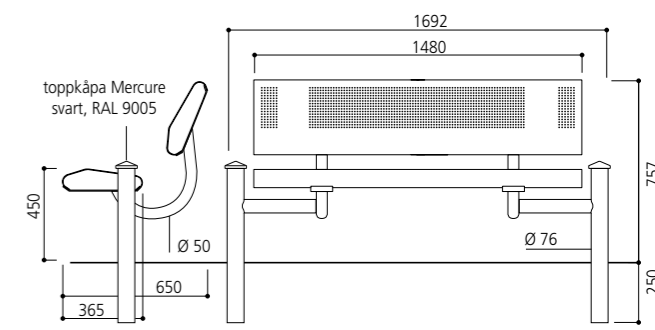

1 Parksoffa Oslo – 1500 eller 1800

2 Dubbelsoffa Florence 1500

3 Parksoffa Lugano – 1500 eller 1800

4 Parksoffa Mercure 1500

Sittbänkar & ståbänkar

1-2 Estoril

Topmodern design.

Pelarben av stålrör: Ø 114 för sittbänkar och Ø 76 för ståbänkar.

4 toppkåpor att välja bland.

Tillverkad av 2,5 mm perforerad stålplåt, omgiven av dekorativt stålrör Ø 38.

(mått i mm)	Längd sits	Totallängd	Längd sits
Sittbänk	1800	2028	345
Ståbänk	900	1112	345

Zinkpläterat stål, lackad i våra RAL-färger.