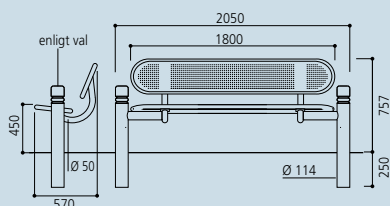

3 Parksoffa Estoril

Pelarben av stålrör: Ø 114. Fyra toppkåpor att välja bland.

Sits och ryggstöd av 2,5 mm perforerad stålplåt.

Inga vassa kanter eller hörn. Zinkpläterat stål, lackad i våra RAL-färger.

För fastgjutning direkt i marken.

Toppkåpor: City Agora Sphere Europe
Art.nr. **209110 209111 209112 209113**