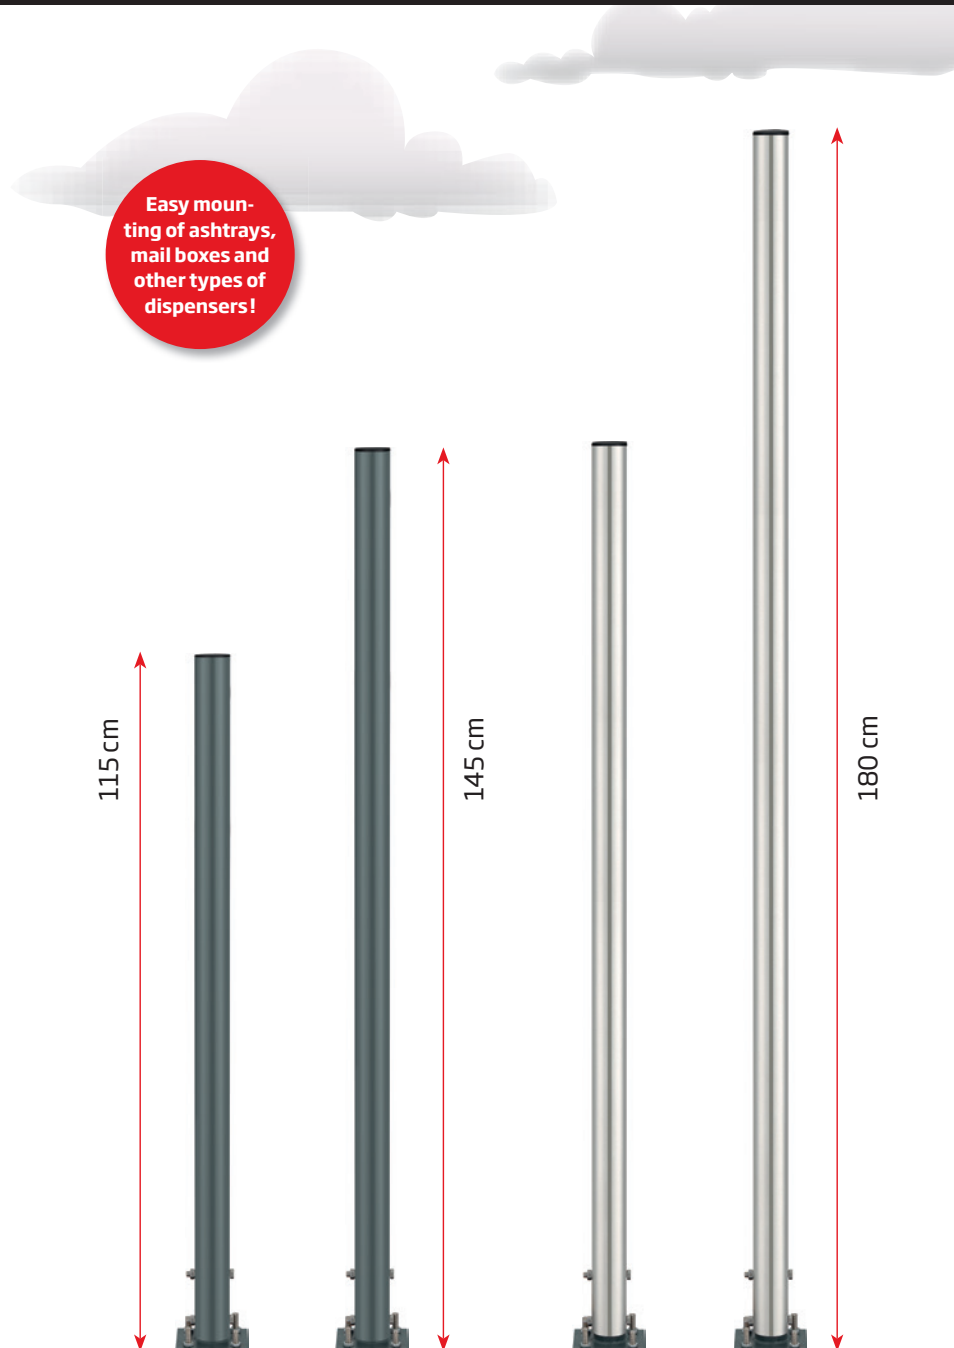

🇬🇧 High quality pole for mounting of ashtrays, mail boxes and other dispensers. Choose between stainless steel or grey coated steel. Easy mounting on tiles, concrete, etc.

🇩🇪 Gestell in kräftige Ausführung für Montage von sowie Aschenbecher, Briefkästen und andere Spender. Wählen Sie zwischen rostfreiem Stahl oder grau lackiertem Stahl. Leichte Montage auf Fliesen, Beton usw.

🇩🇰 Stang i kraftig udførelse til montering af askebægre, postkasser samt andre dispensere. Vælg mellem rustfrit stål eller grå lakeret stål. Monteres let på fliser, beton m.v.

Model	Art. no.	Product	Colour	Size	Package size and weight	Pallet size and quantity
1136	6731	Pole	Grey RAL 9007	Ø 5 x 115 cm	118 x 12 x 12 cm 2,6 kg	80 x 120 x 130 cm 60 pcs.
-	6732	Pole	Grey RAL 9007	Ø 5 x 145 cm	148 x 12 x 12 cm 3,1 kg	80 x 120 x 160 cm 60 pcs.
-	6738	Pole	Stainless steel	Ø 5 x 145 cm	148 x 12 x 12 cm 3,9 kg	80 x 120 x 160 cm 60 pcs.
-	6739	Pole	Stainless steel	Ø 5 x 180 cm	183 x 12 x 12 cm 4,7 kg	80 x 120 x 195 cm 60 pcs.
	6724	Anchor for pole (ground spike)	Galvanized steel	50 cm	52 x 12 x 12 cm 1,5 kg	80 x 120 x 170 cm 180 pcs.
	6725	Mounting set for pole			13 x 6 x 7 cm 0,2 kg	80 x 120 x 145 cm 2200 pcs.