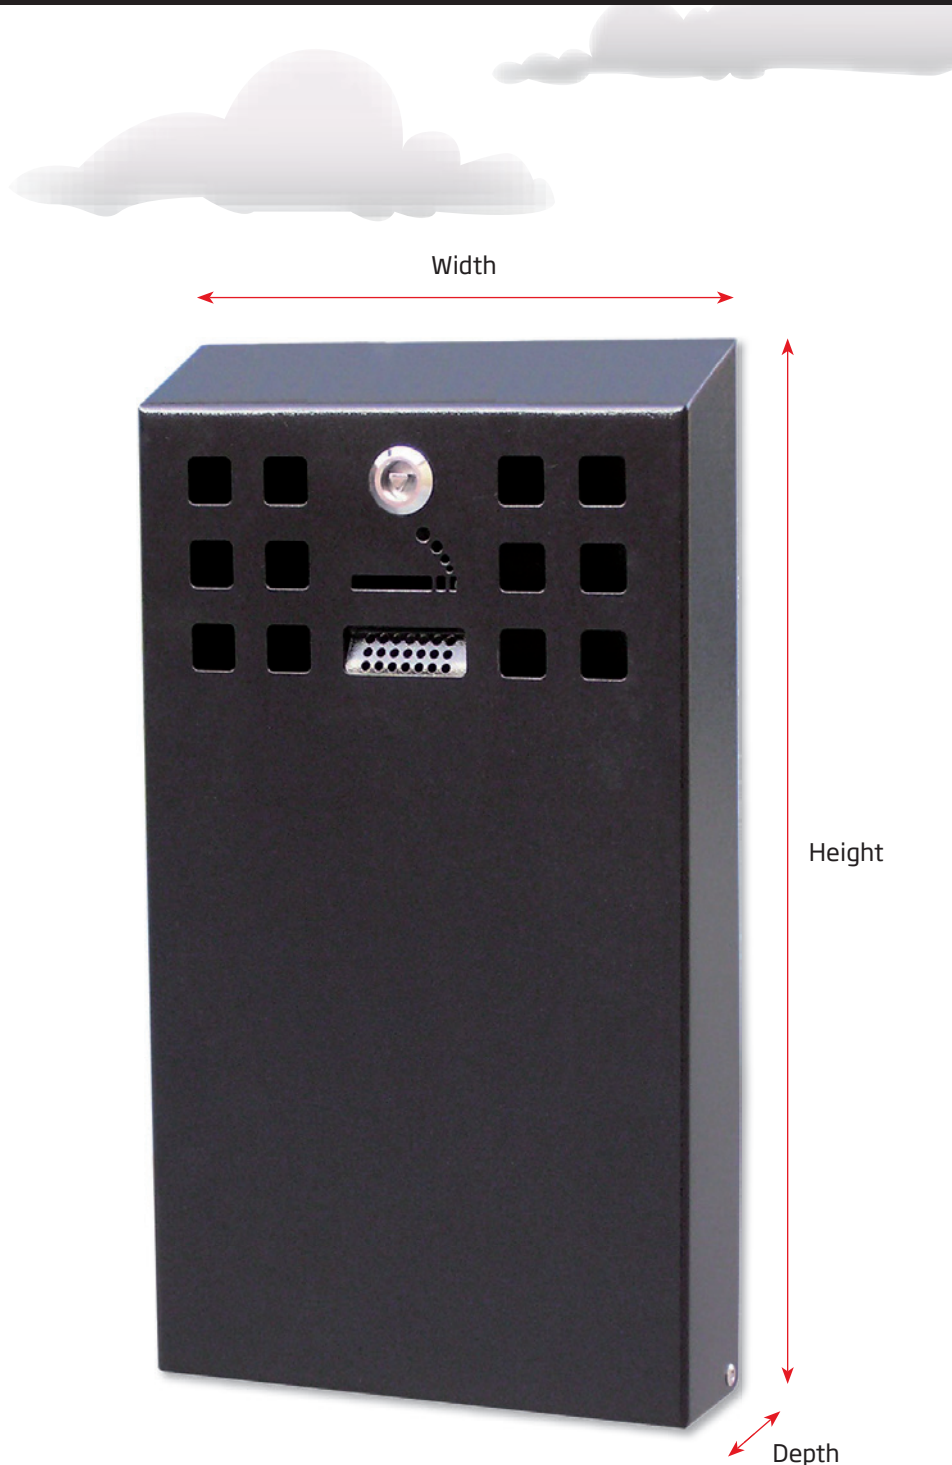

 Ashtray in stylish square look. Made of galvanized and powder coated steel. Ashtray opens easily with the associated key. Easy to empty. Can be mounted on wall, post, Pole Stand or Multi Stand.

 Aschenbecher in stilvollem, viereckigem Look. Aus galvanisiertem und pulverlackiertem Stahl hergestellt. Wird leicht mit den dazugehörigen Schlüssel geöffnet. Leicht zu leeren. Für Montierung auf Wand, Pfosten, Pole Stand oder auf Multi Stand.

 Askebæger i stilrent firkantet look. Udført i galvaniseret og pulverlakeret stål. Kan monteres på væg, stolpe, Pole Stand eller Multi Stand. Beholderen er med lås og nøgle og er let at tømme.

Model	Art. no.	Colour	Capacity	Total B x H x D	Package size and weight	Pallet size and quantity
1108	6708	Black	1,64 litres	20,5 x 35,5 x 6 cm	22 x 37 x 7 cm 3,0 kg	80 x 120 x 220 cm 210 pcs.
-	6709	-	3,31 litres	24,5 x 44,5 x 6,5 cm	26 x 46 x 8 cm 4,7 kg	80 x 120 x 220 cm 126 pcs.